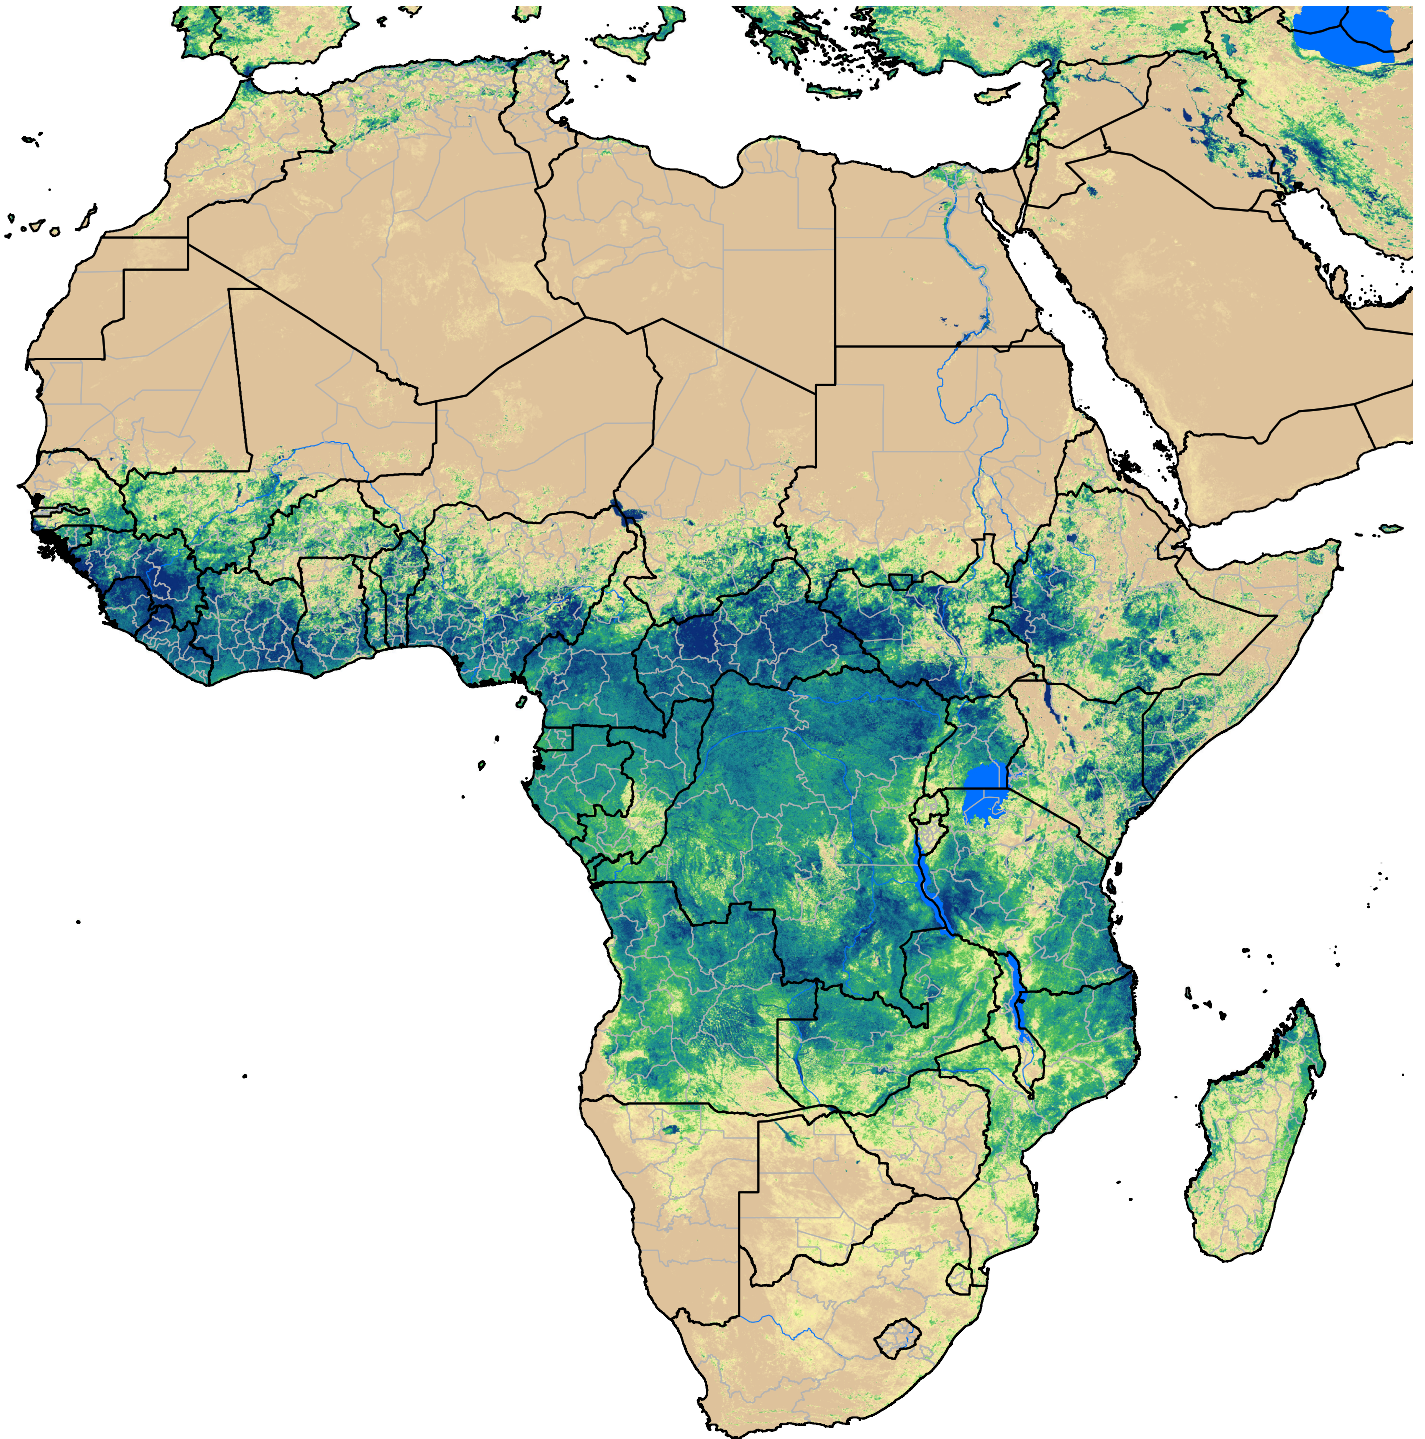

Africa SSEBop Actual ET

May Dekad 1, 2008

ETa (mm)