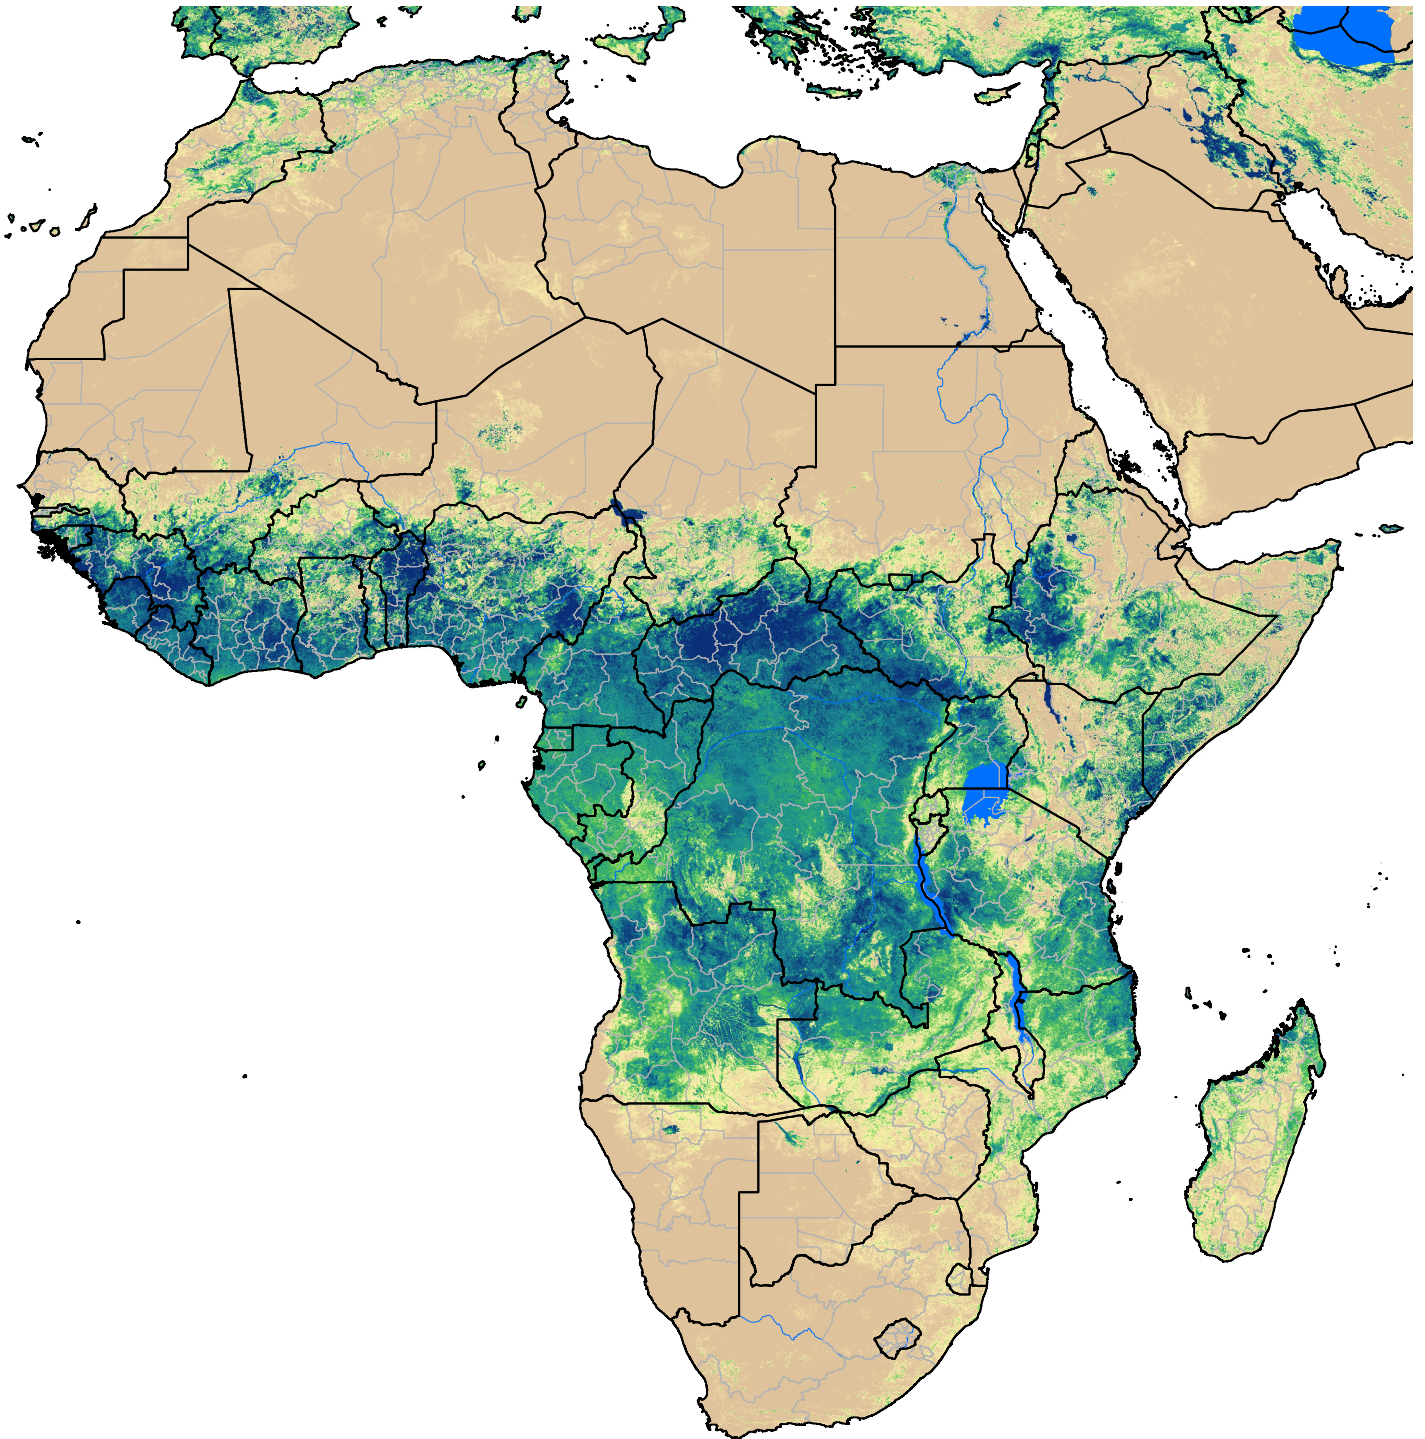

Africa SSEBop Actual ET

May Dekad 2, 2008

ETa (mm)