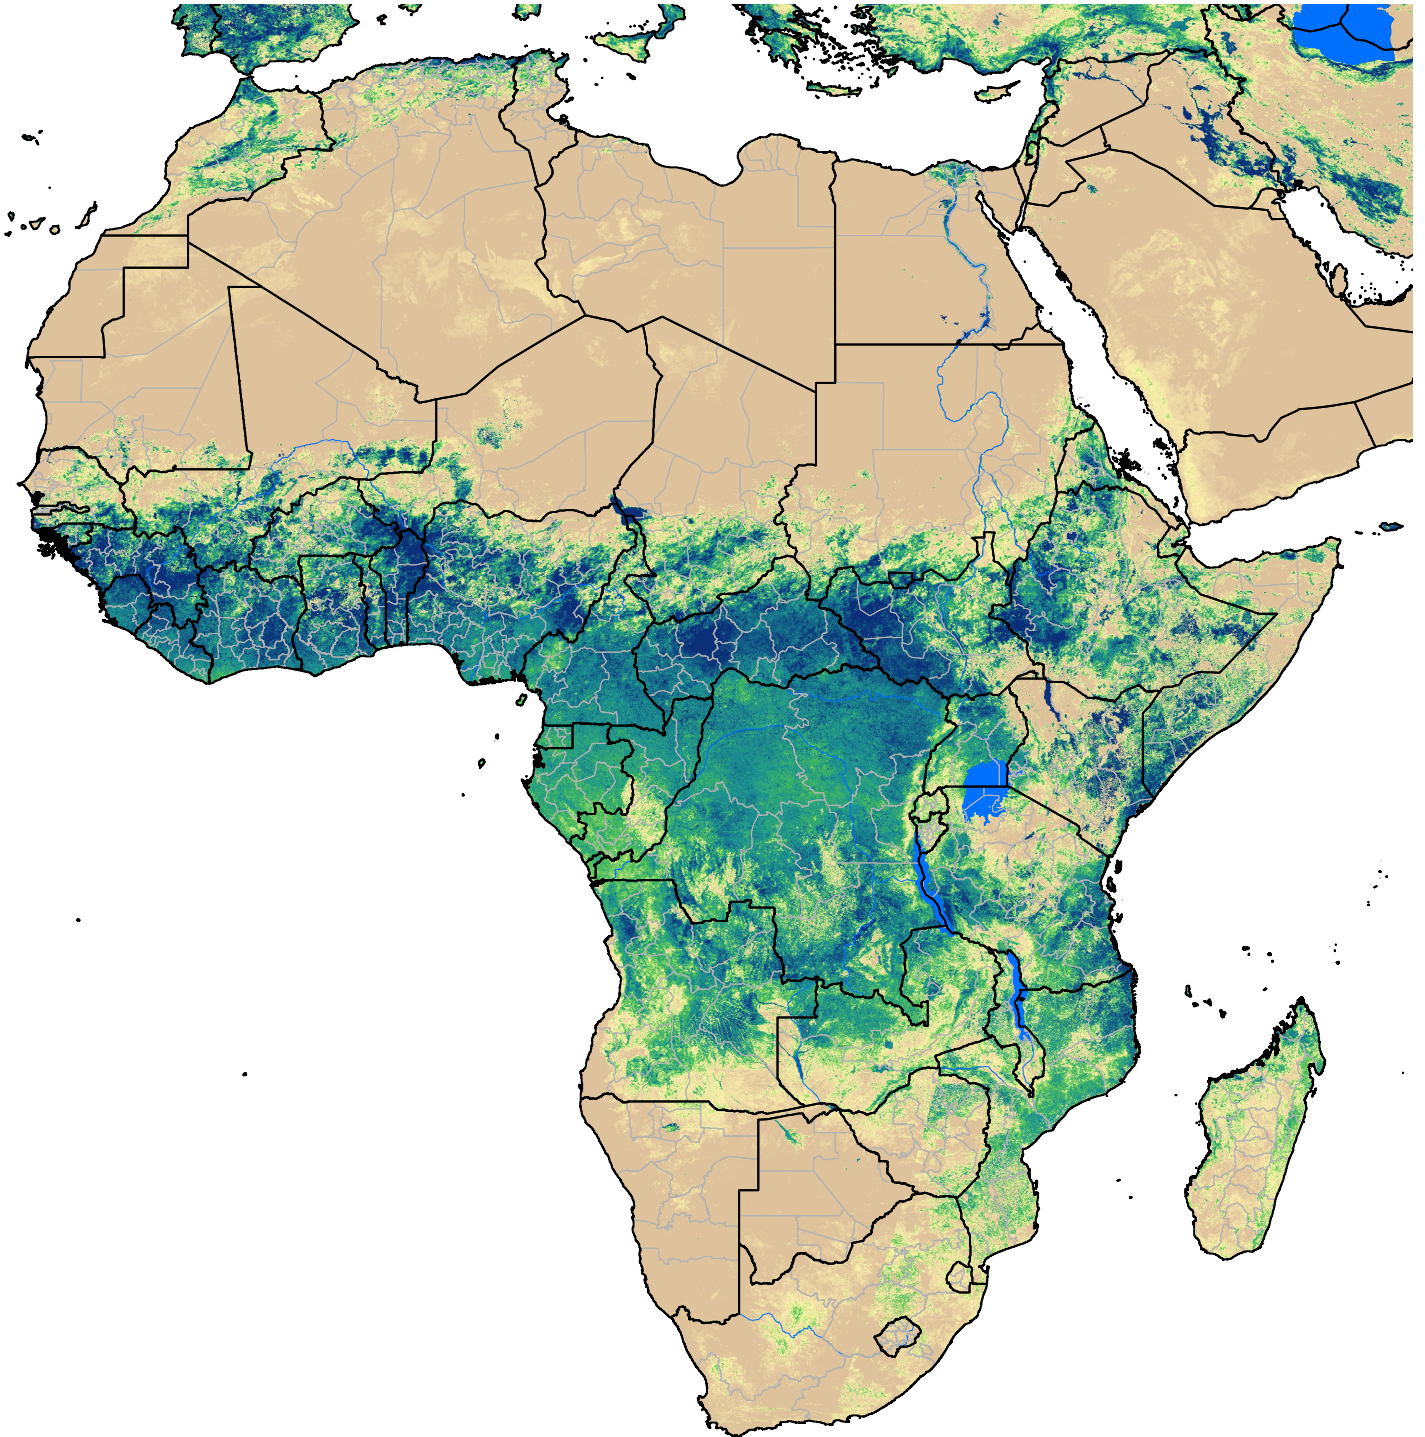

Africa SSEBop Actual ET

May Dekad 3, 2008

ETa (mm)