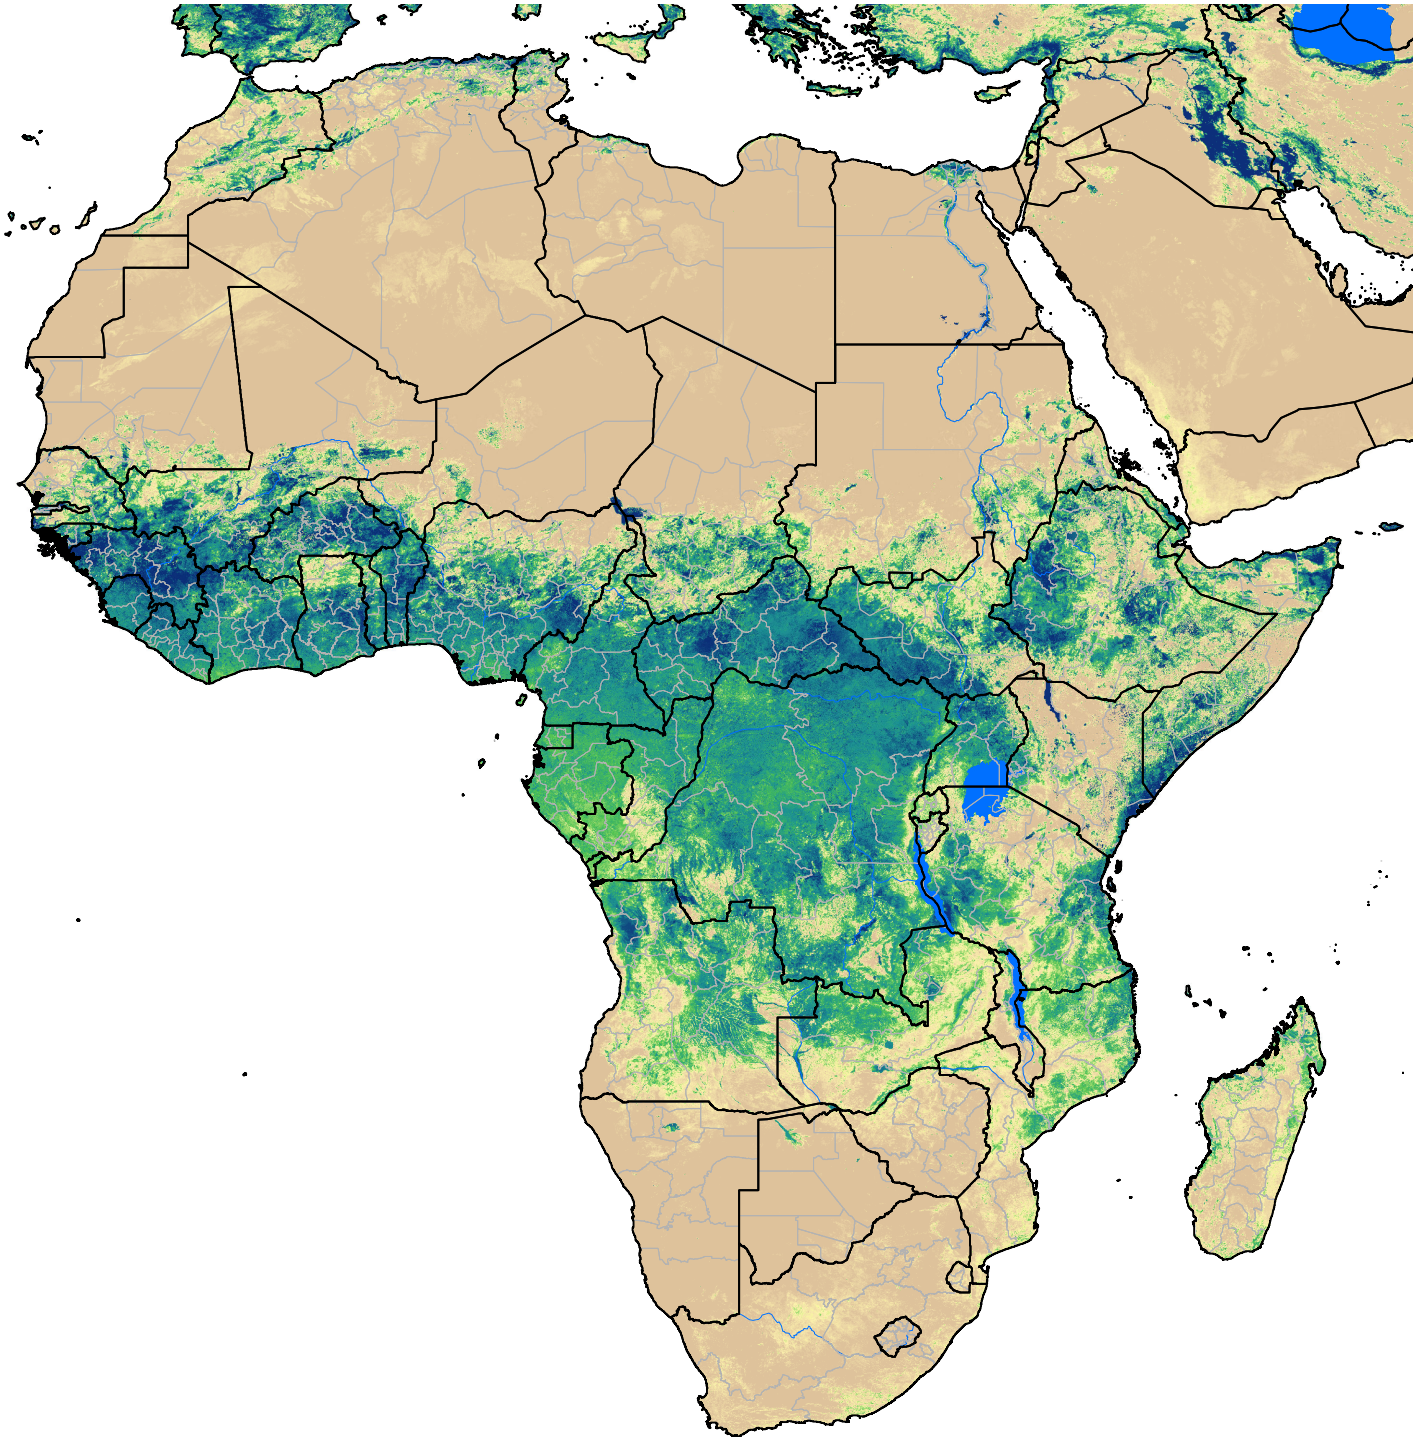

# Africa SSEBop Actual ET

Jun Dekad 1, 2008

ETa (mm)