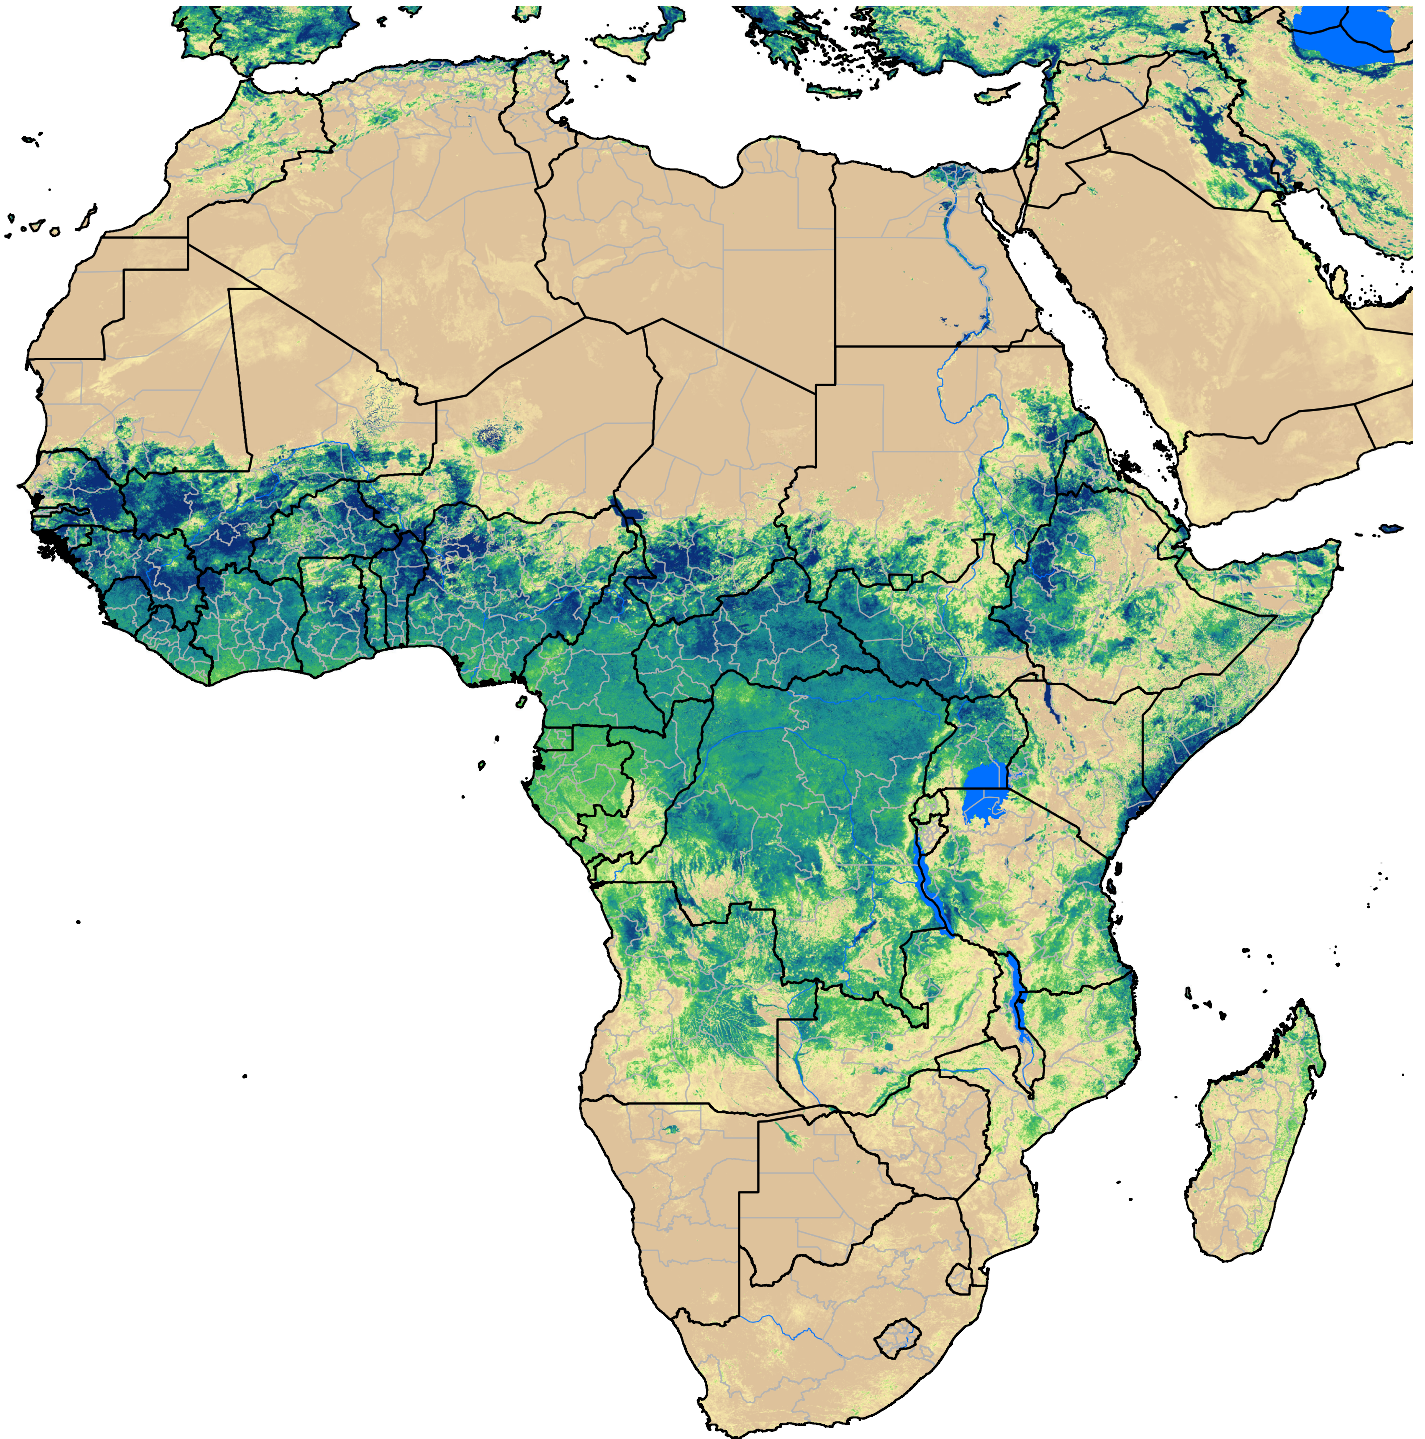

Africa SSEBop Actual ET

Jun Dekad 2, 2008

ETa (mm)