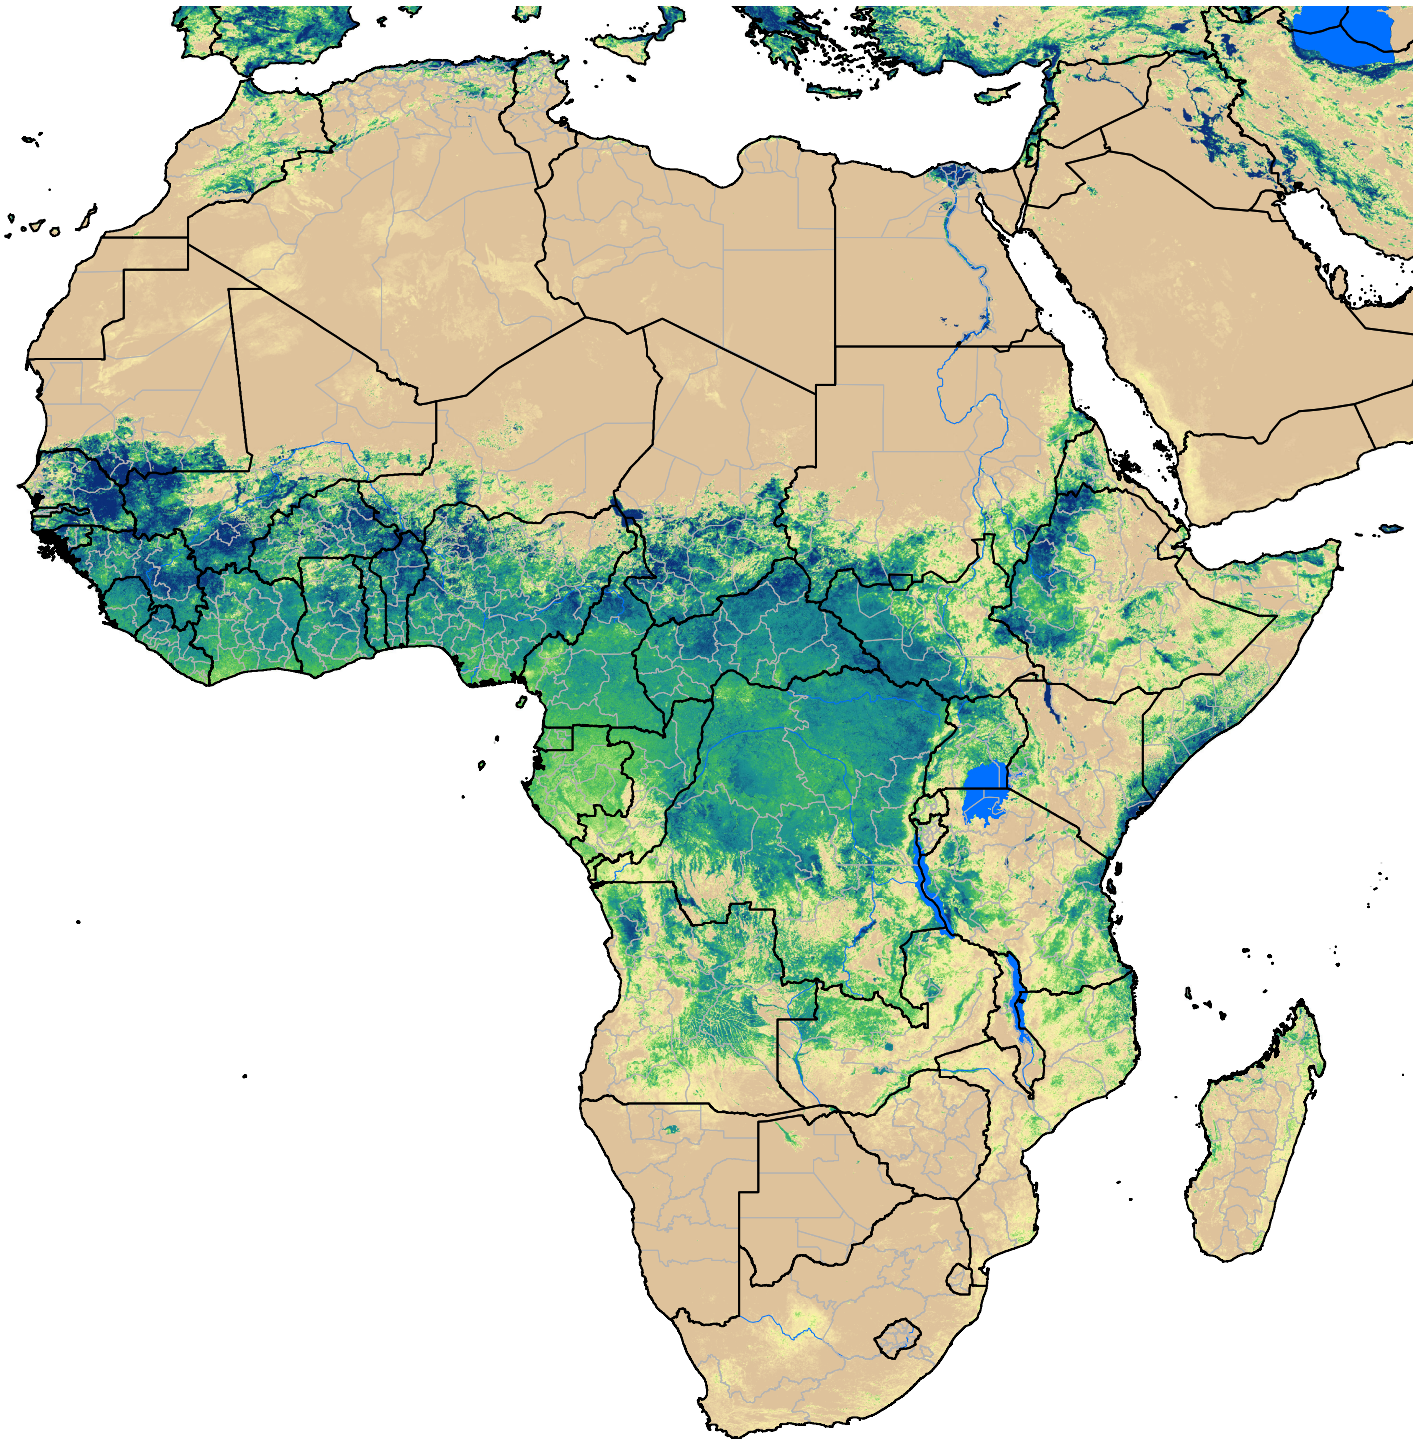

# Africa SSEBop Actual ET

Jun Dekad 3, 2008

ETa (mm)