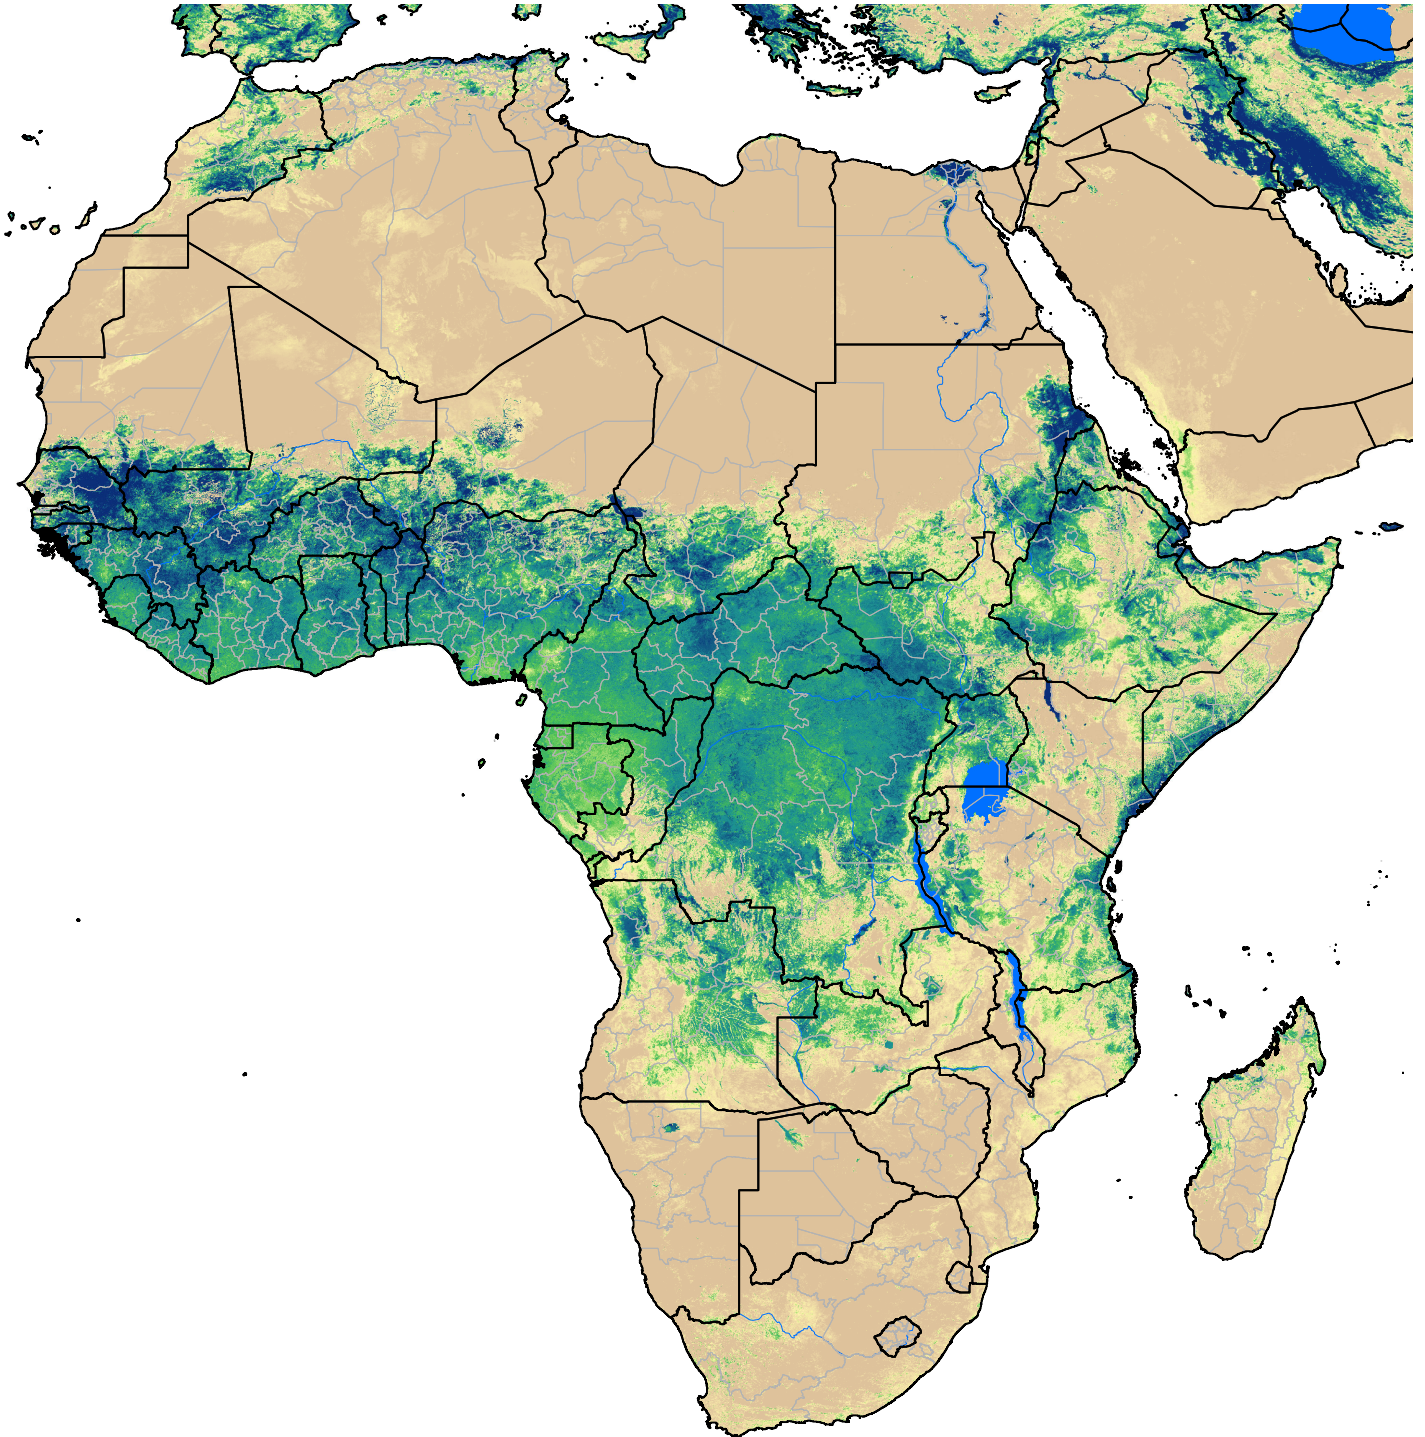

Africa SSEBop Actual ET

Jul Dekad 1, 2008

ETa (mm)