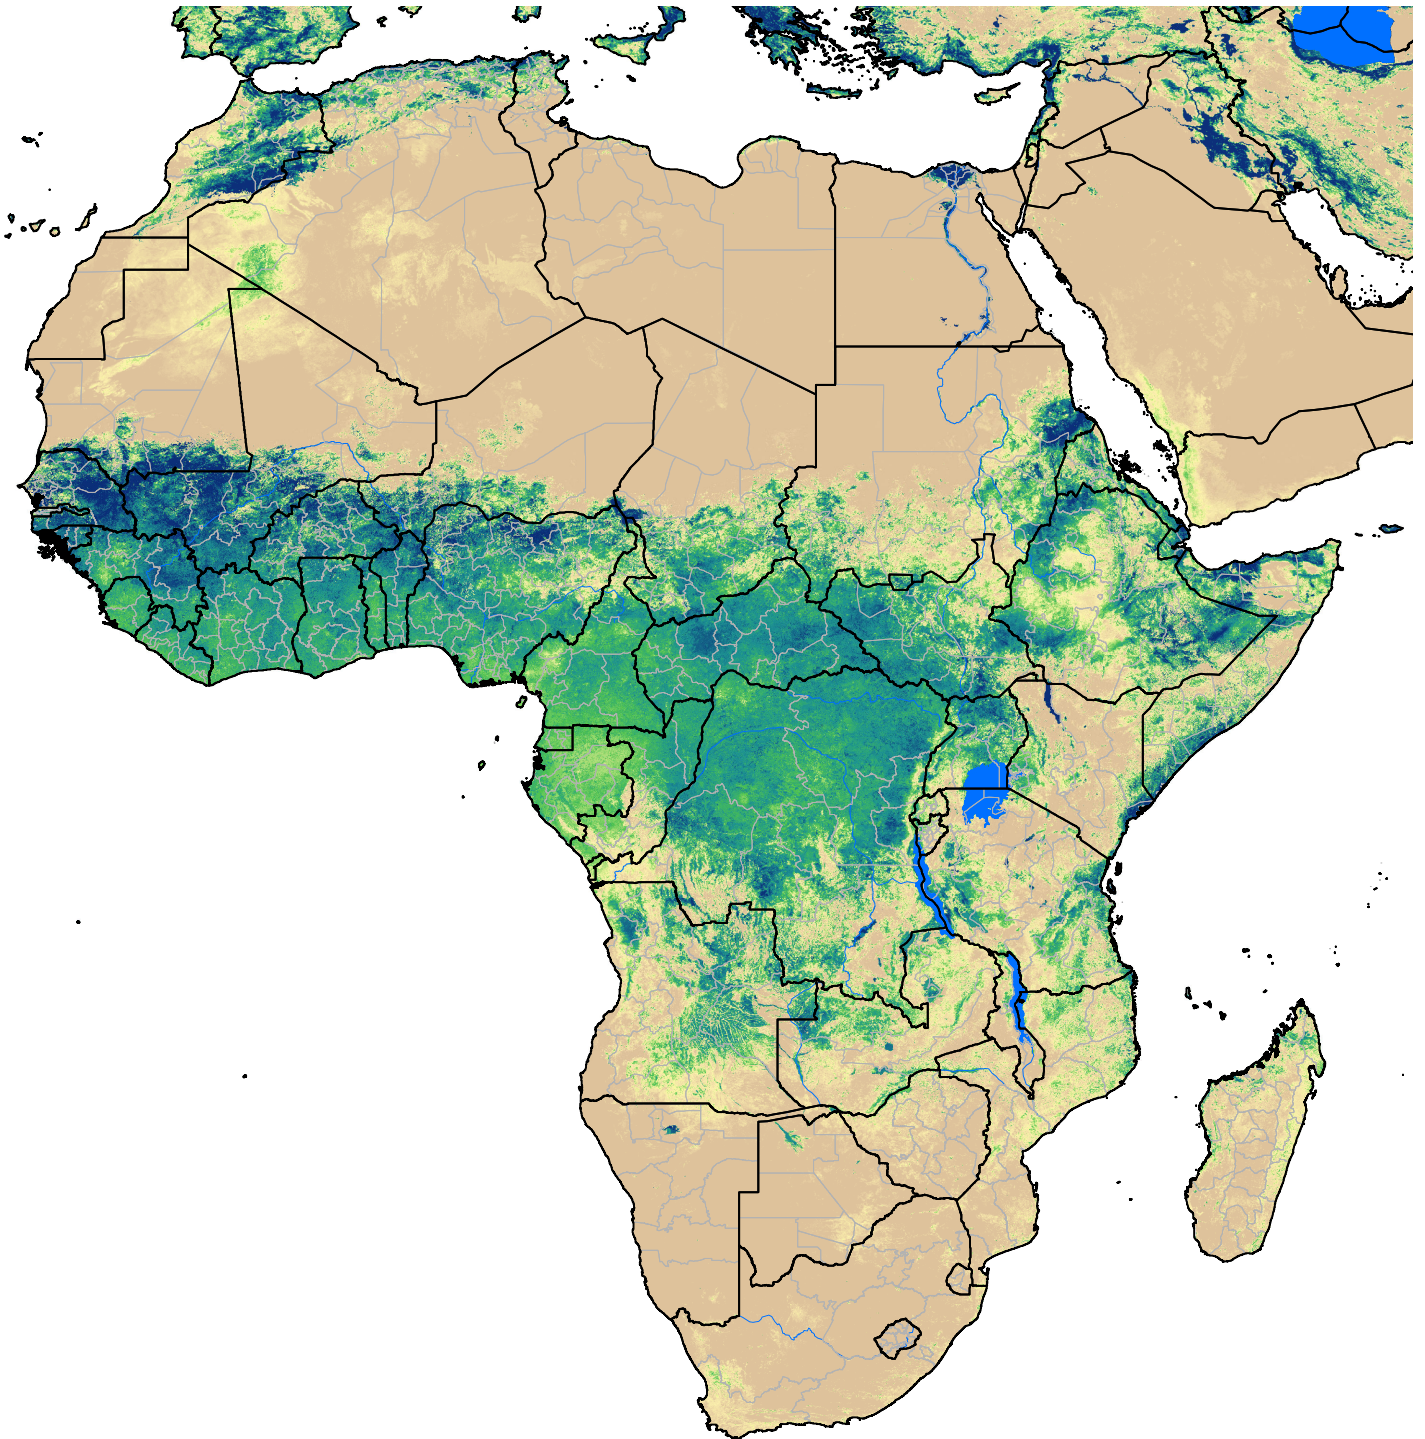

# Africa SSEBop Actual ET

Jul Dekad 2, 2008

ETa (mm)