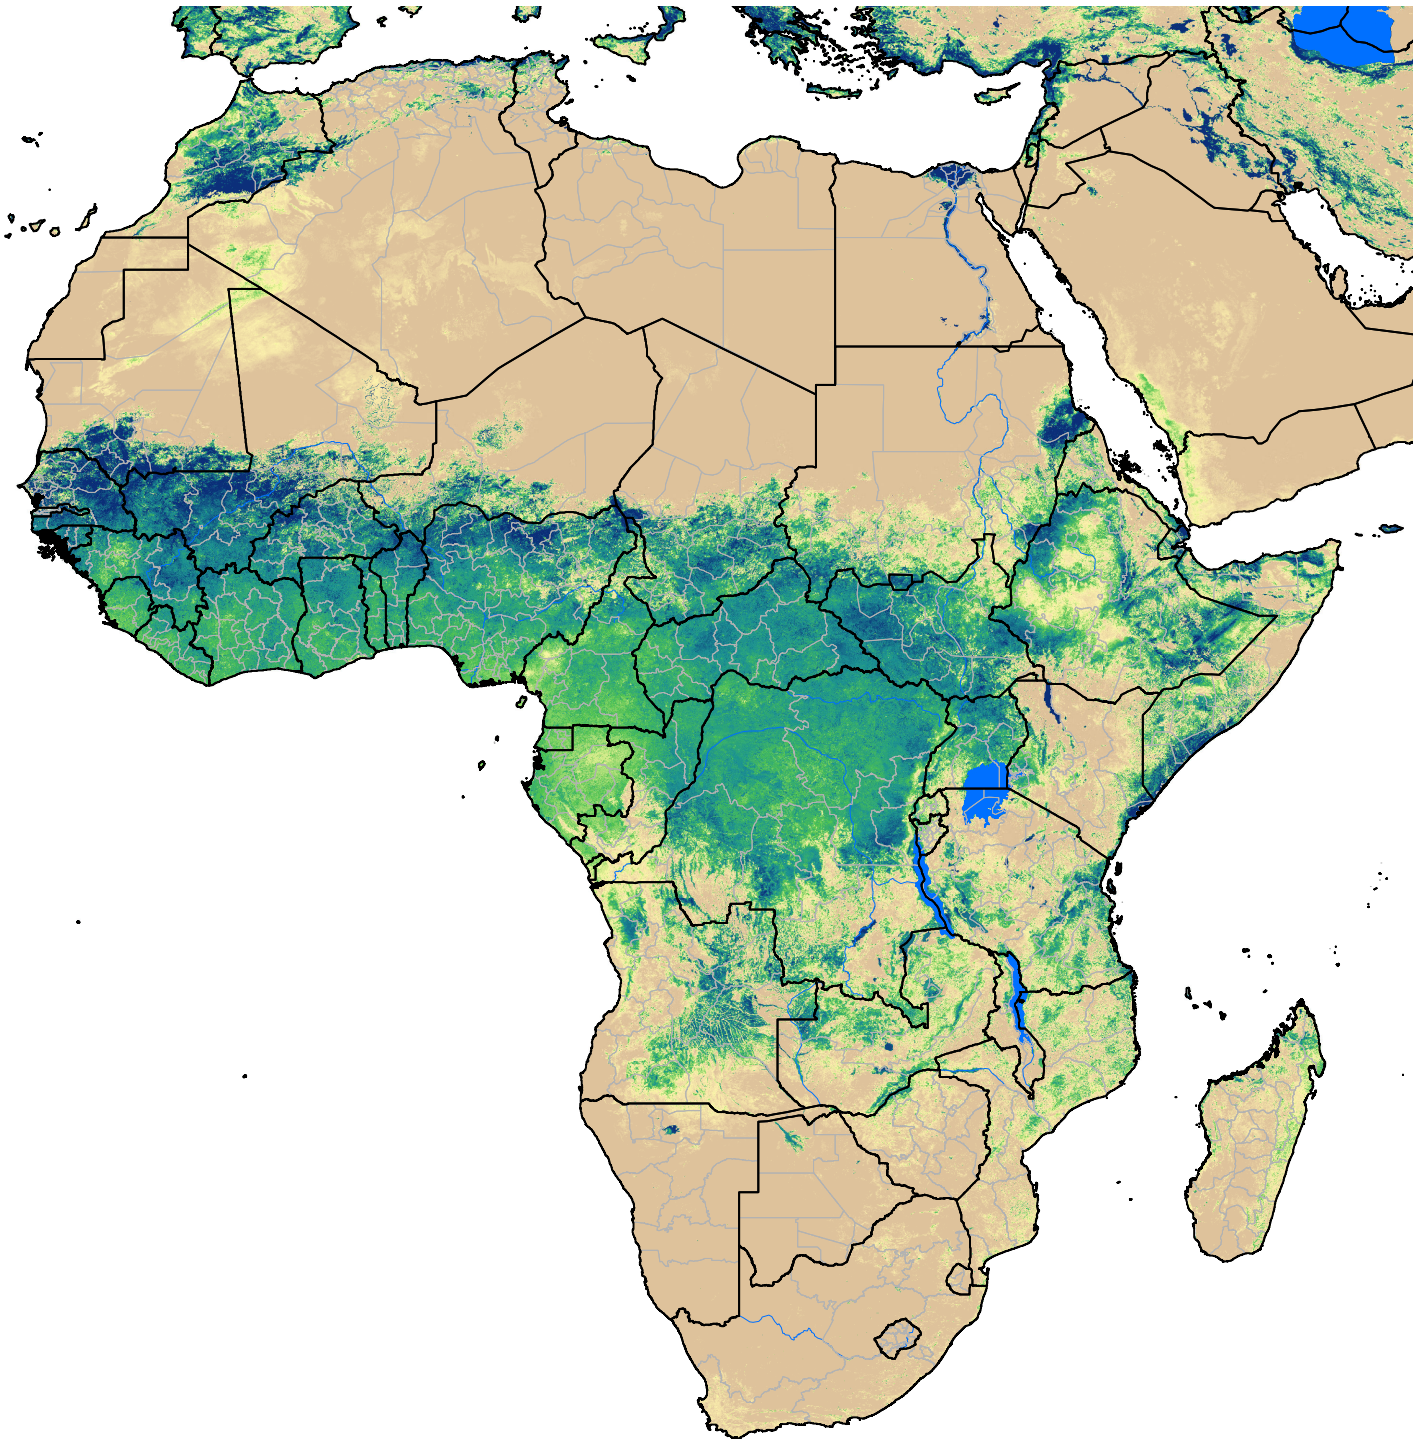

Africa SSEBop Actual ET

Jul Dekad 3, 2008

ETa (mm)