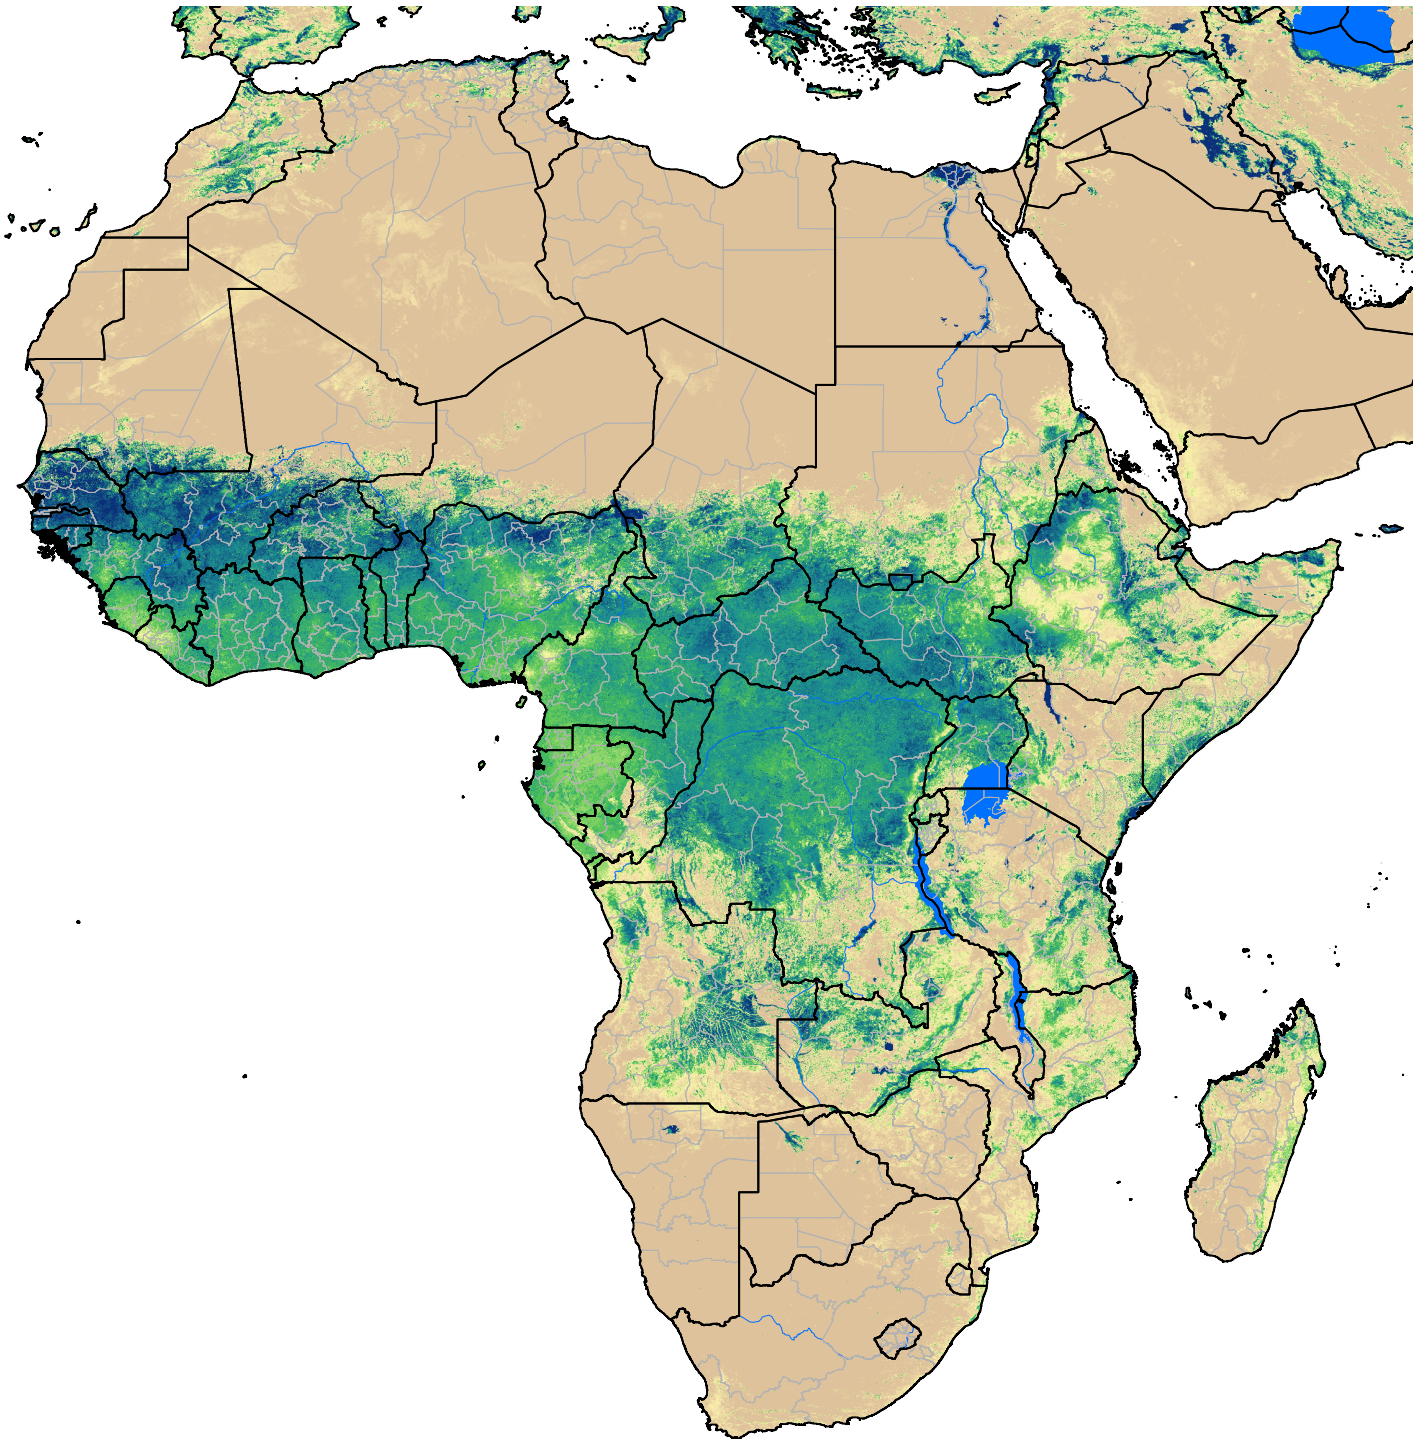

# Africa SSEBop Actual ET

Aug Dekad 1, 2008

ETa (mm)