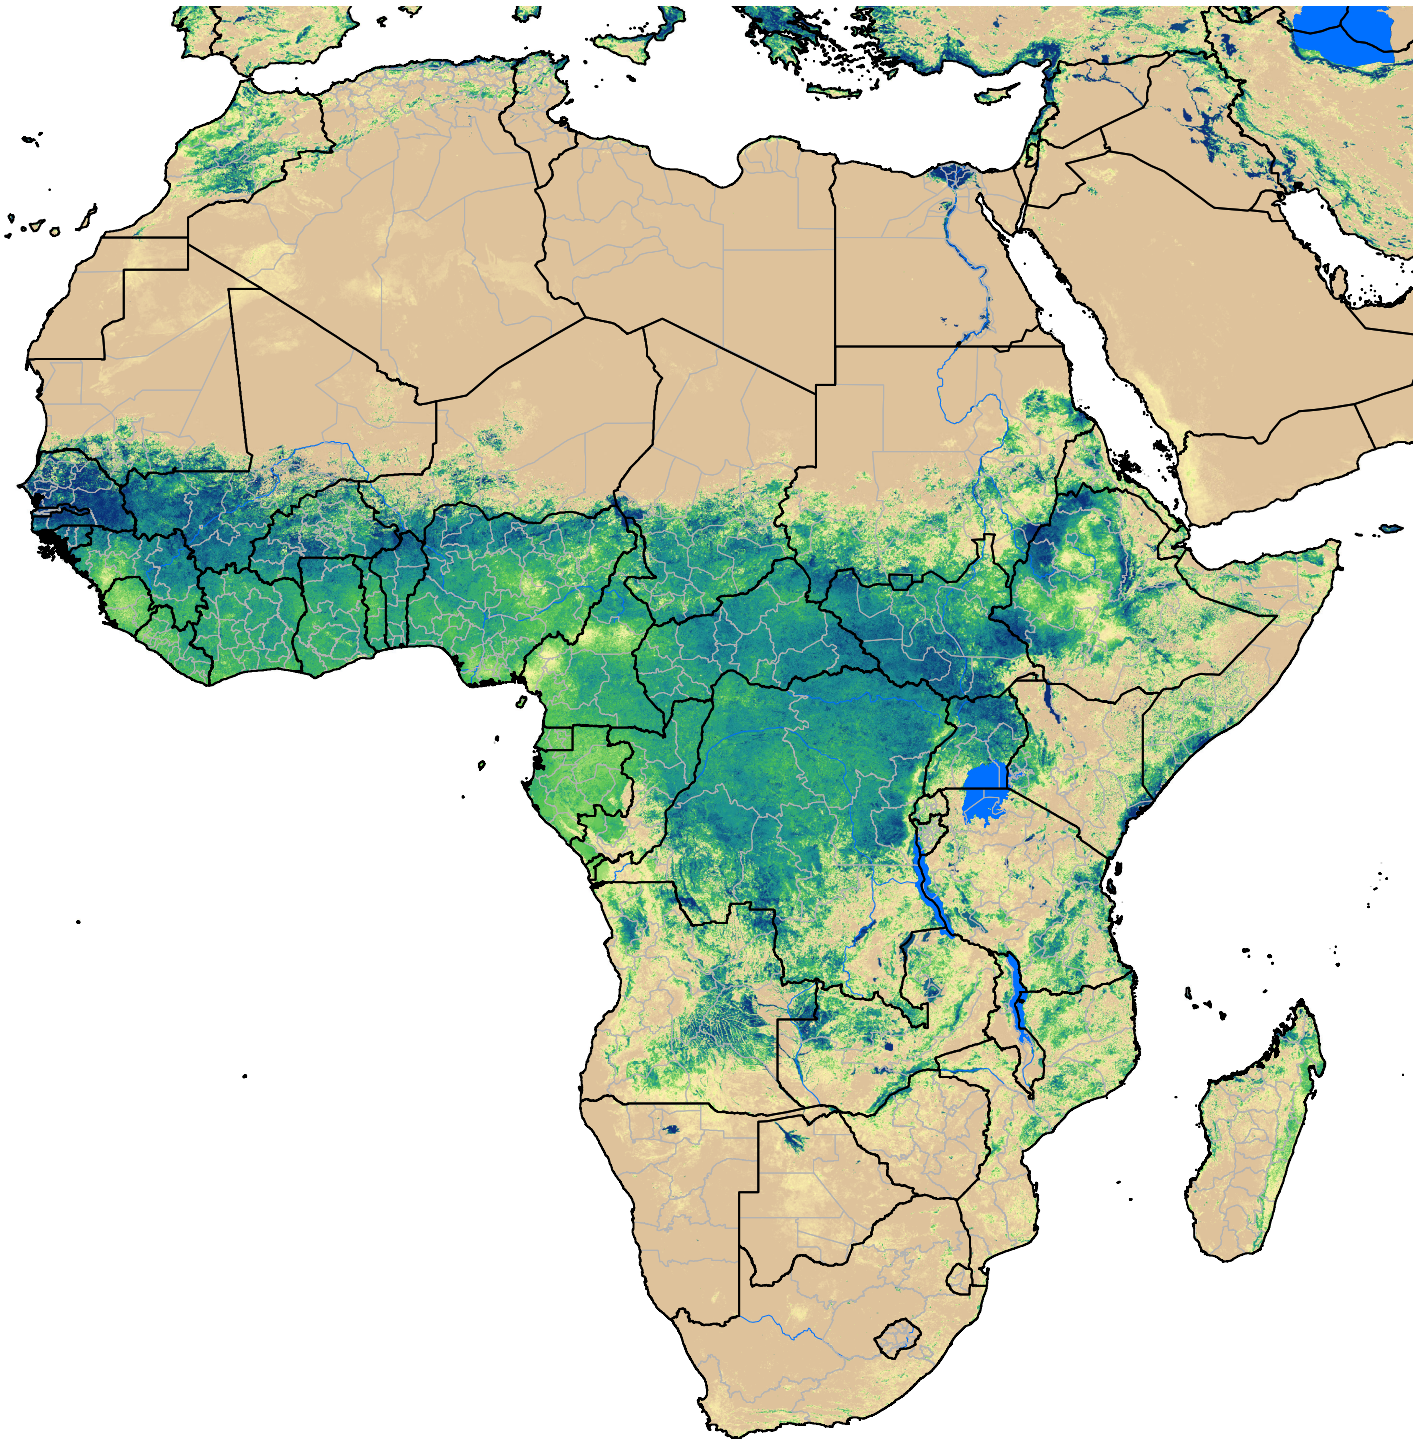

# Africa SSEBop Actual ET

Aug Dekad 2, 2008

ETa (mm)