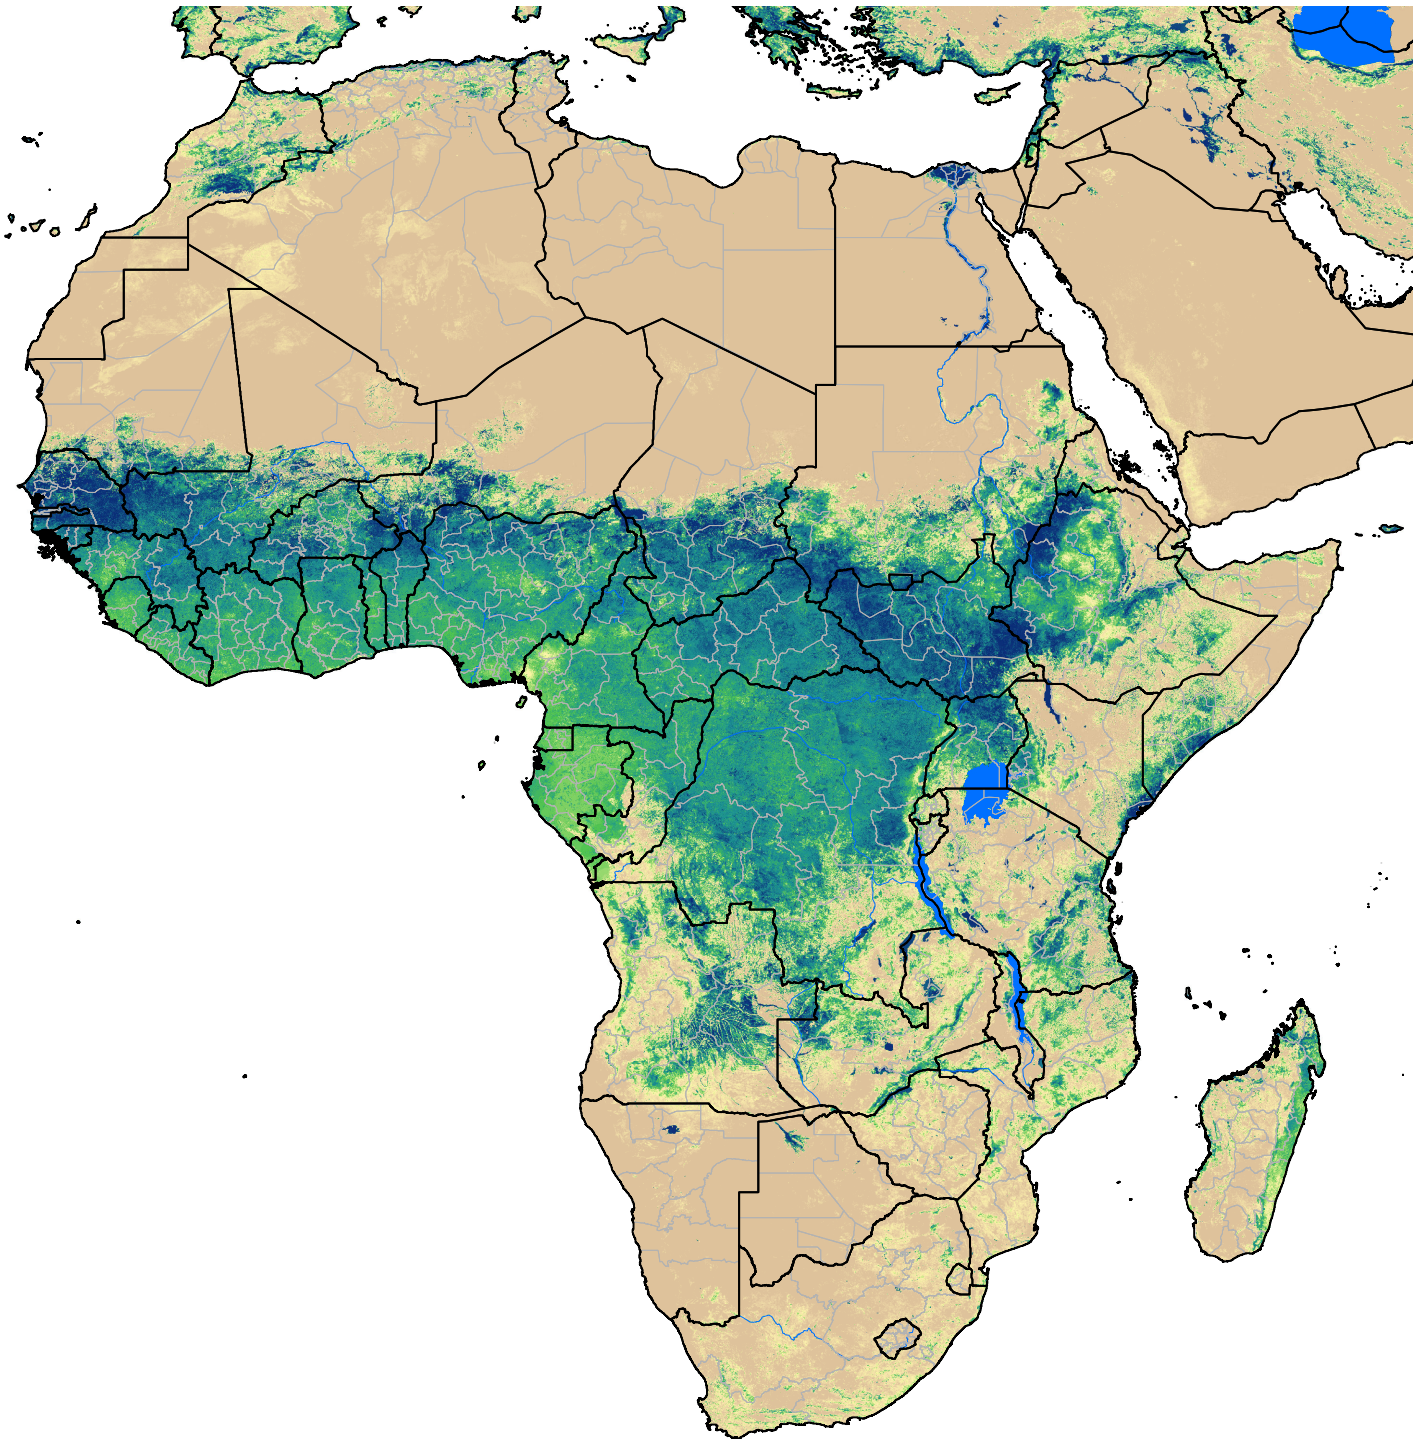

# Africa SSEBop Actual ET

Aug Dekad 3, 2008

ETa (mm)