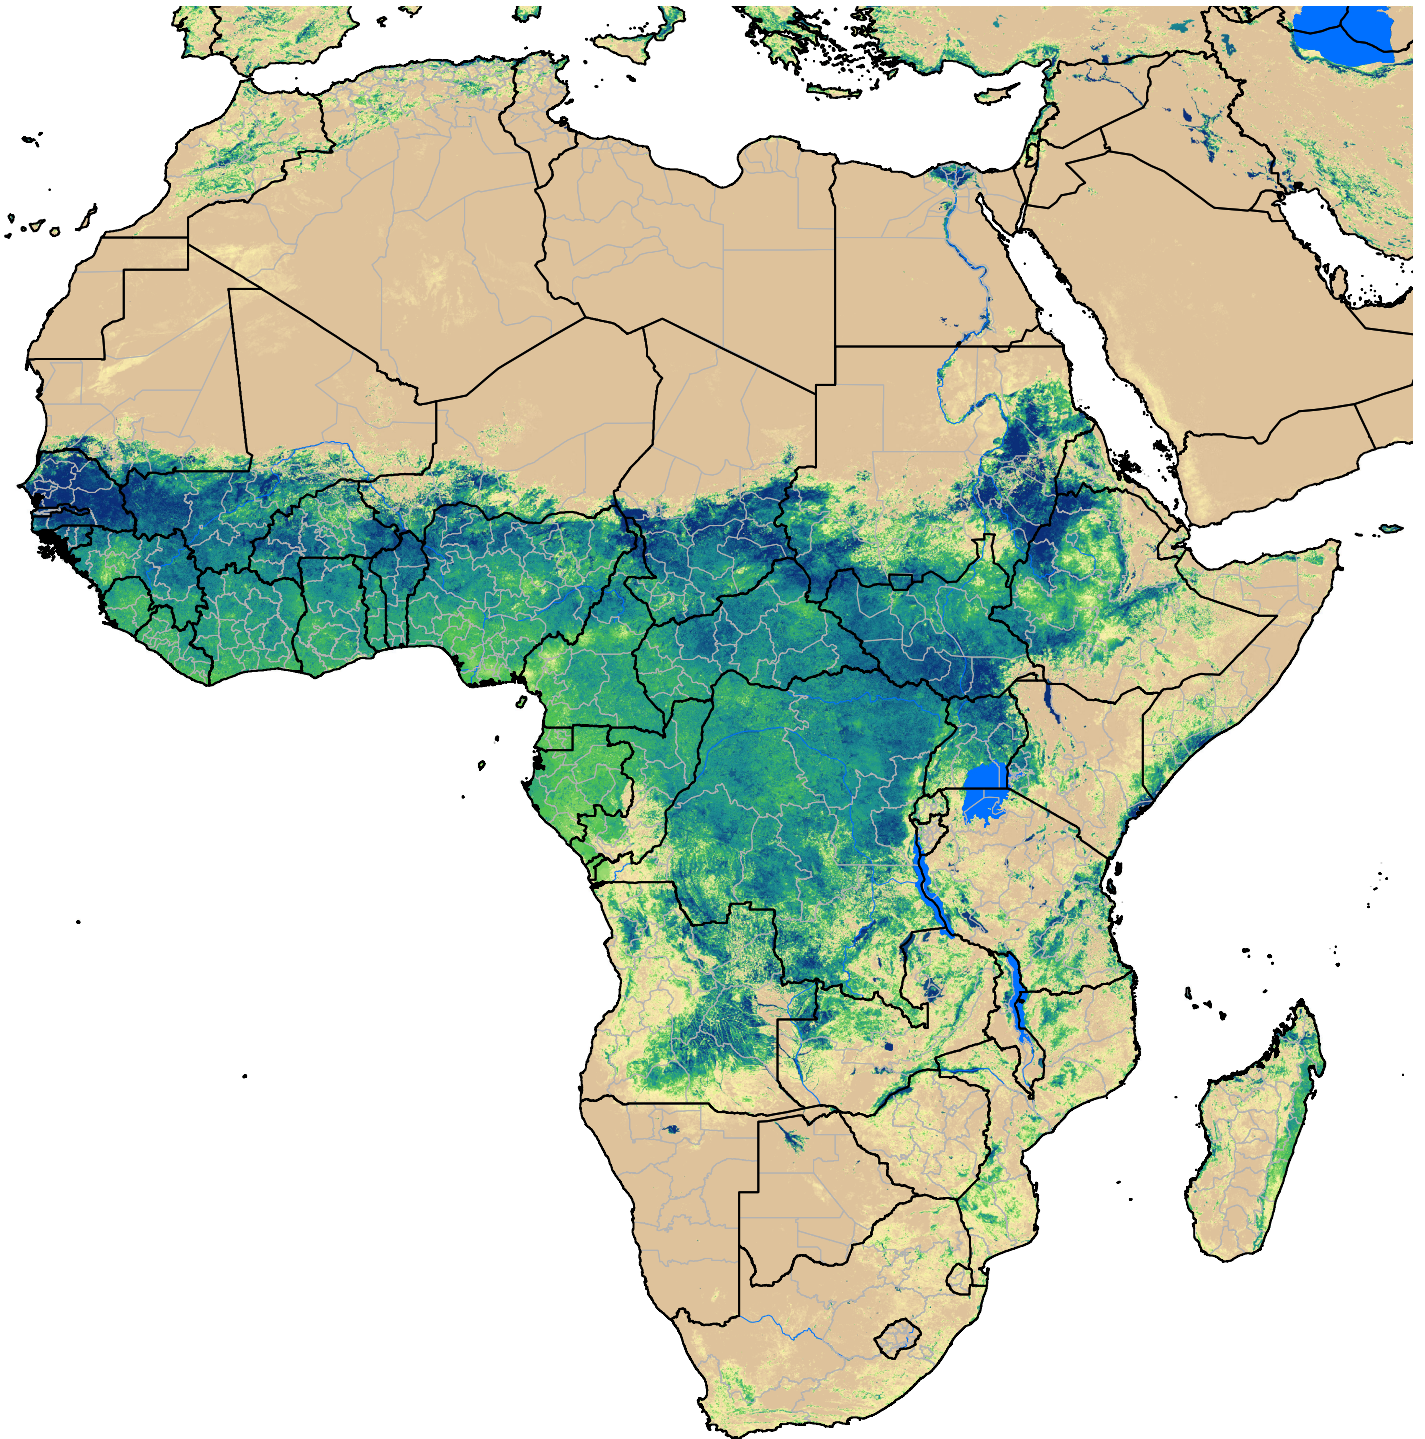

# Africa SSEBop Actual ET

Sep Dekad 1, 2008

ETa (mm)