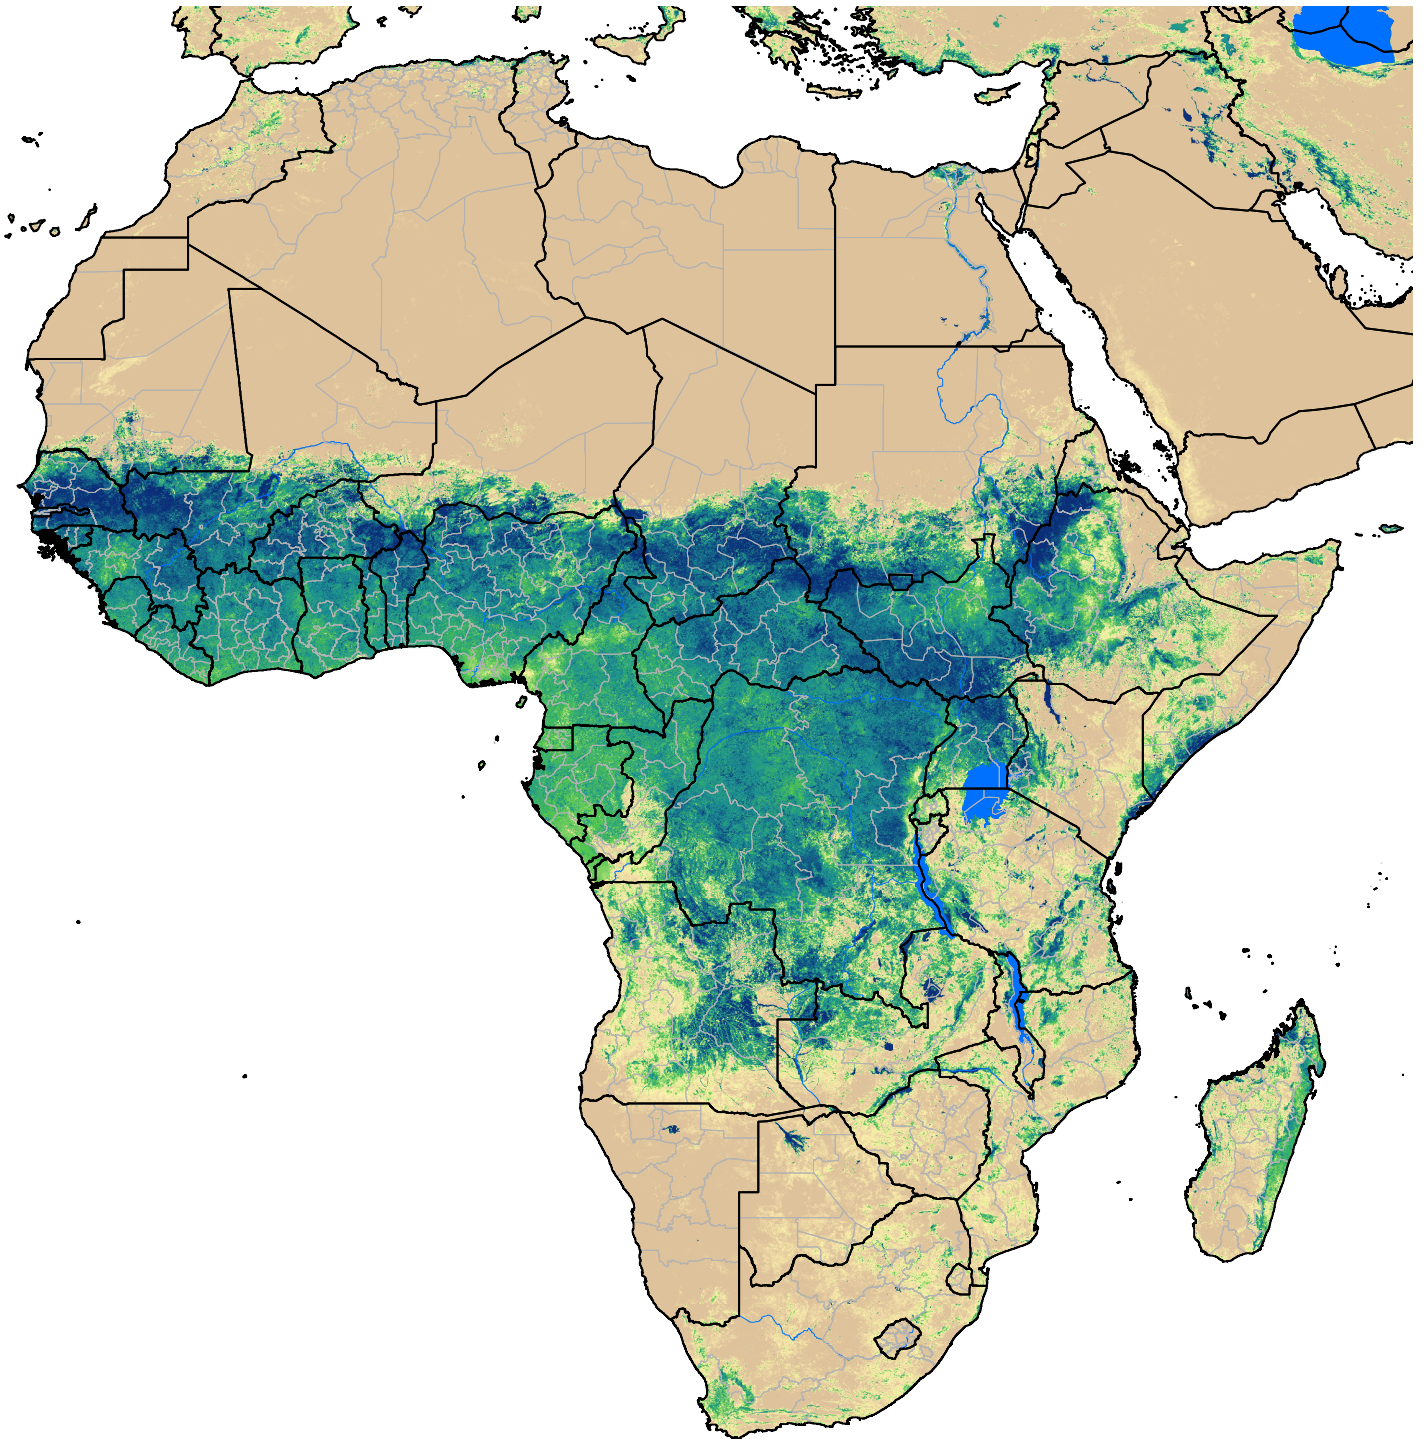

Africa SSEBop Actual ET

Sep Dekad 2, 2008

ETa (mm)