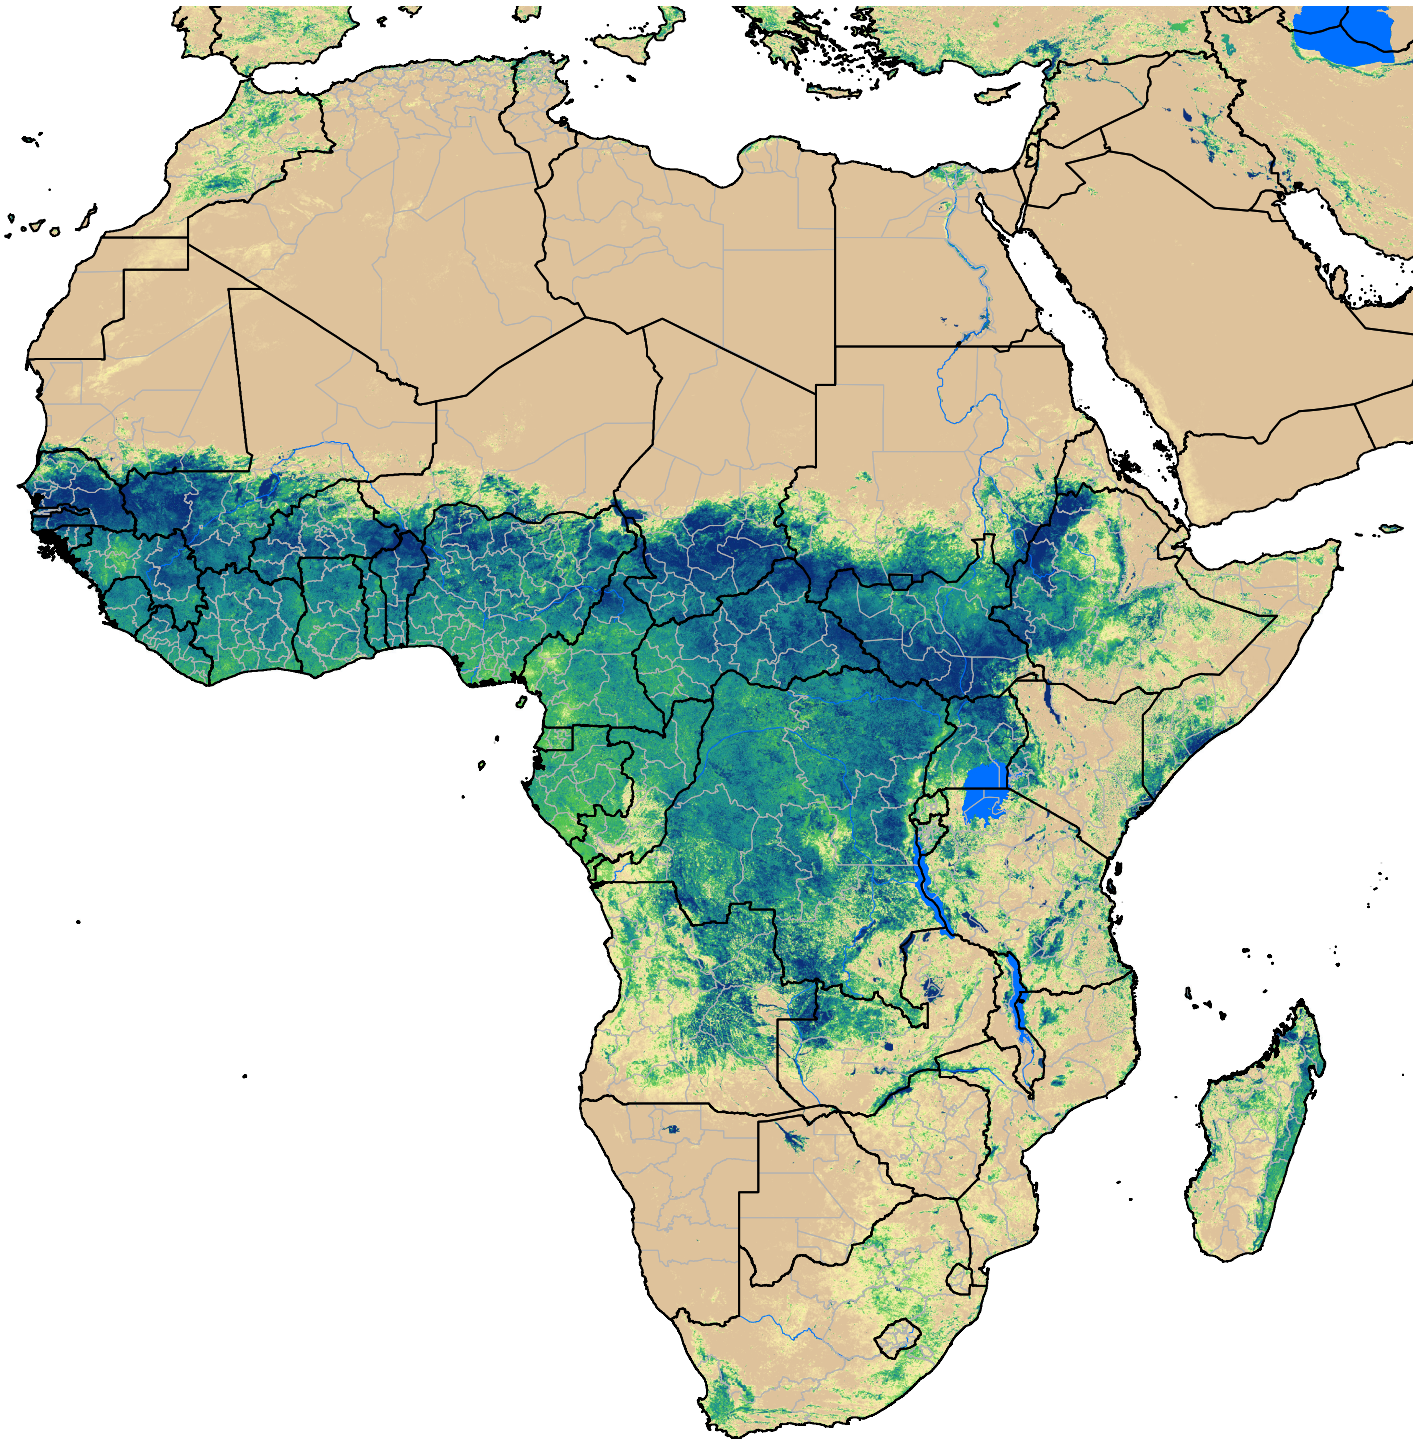

# Africa SSEBop Actual ET

Sep Dekad 3, 2008

ETa (mm)