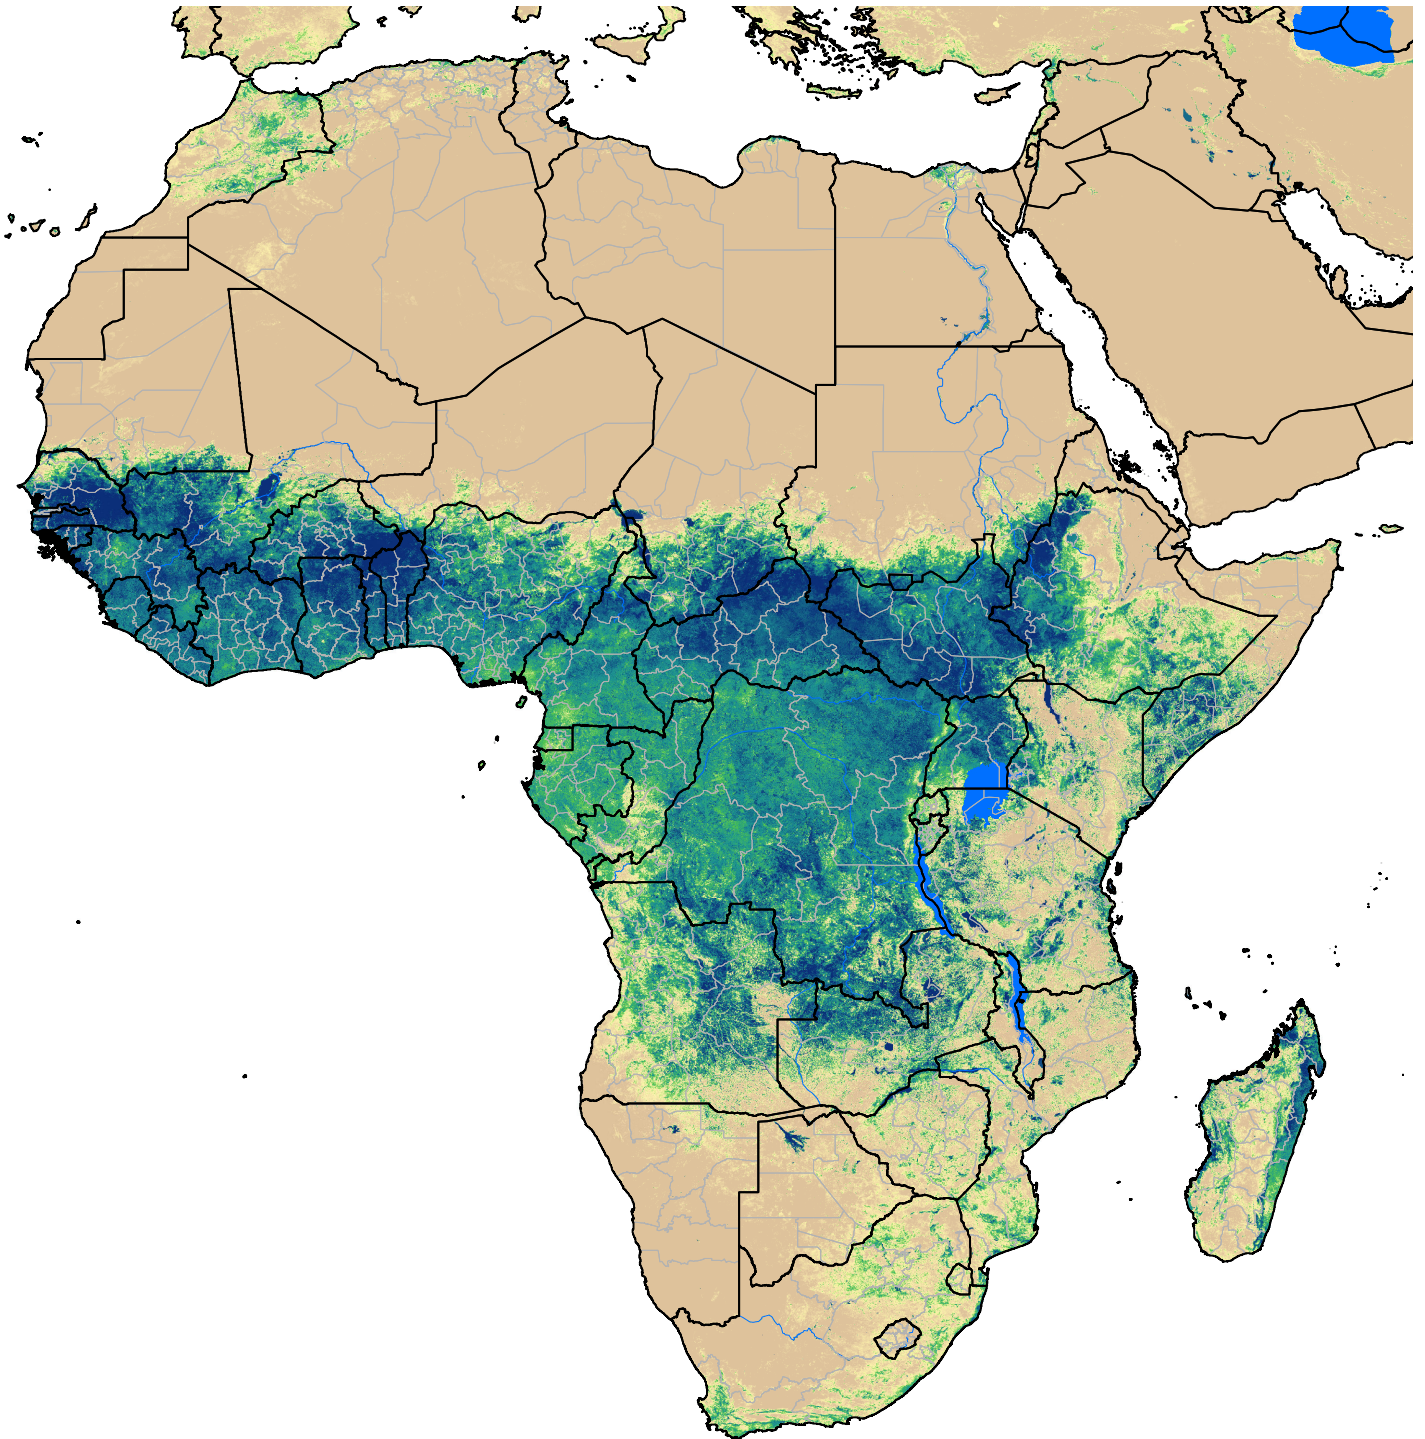

# Africa SSEBop Actual ET

Oct Dekad 2, 2008

ETa (mm)