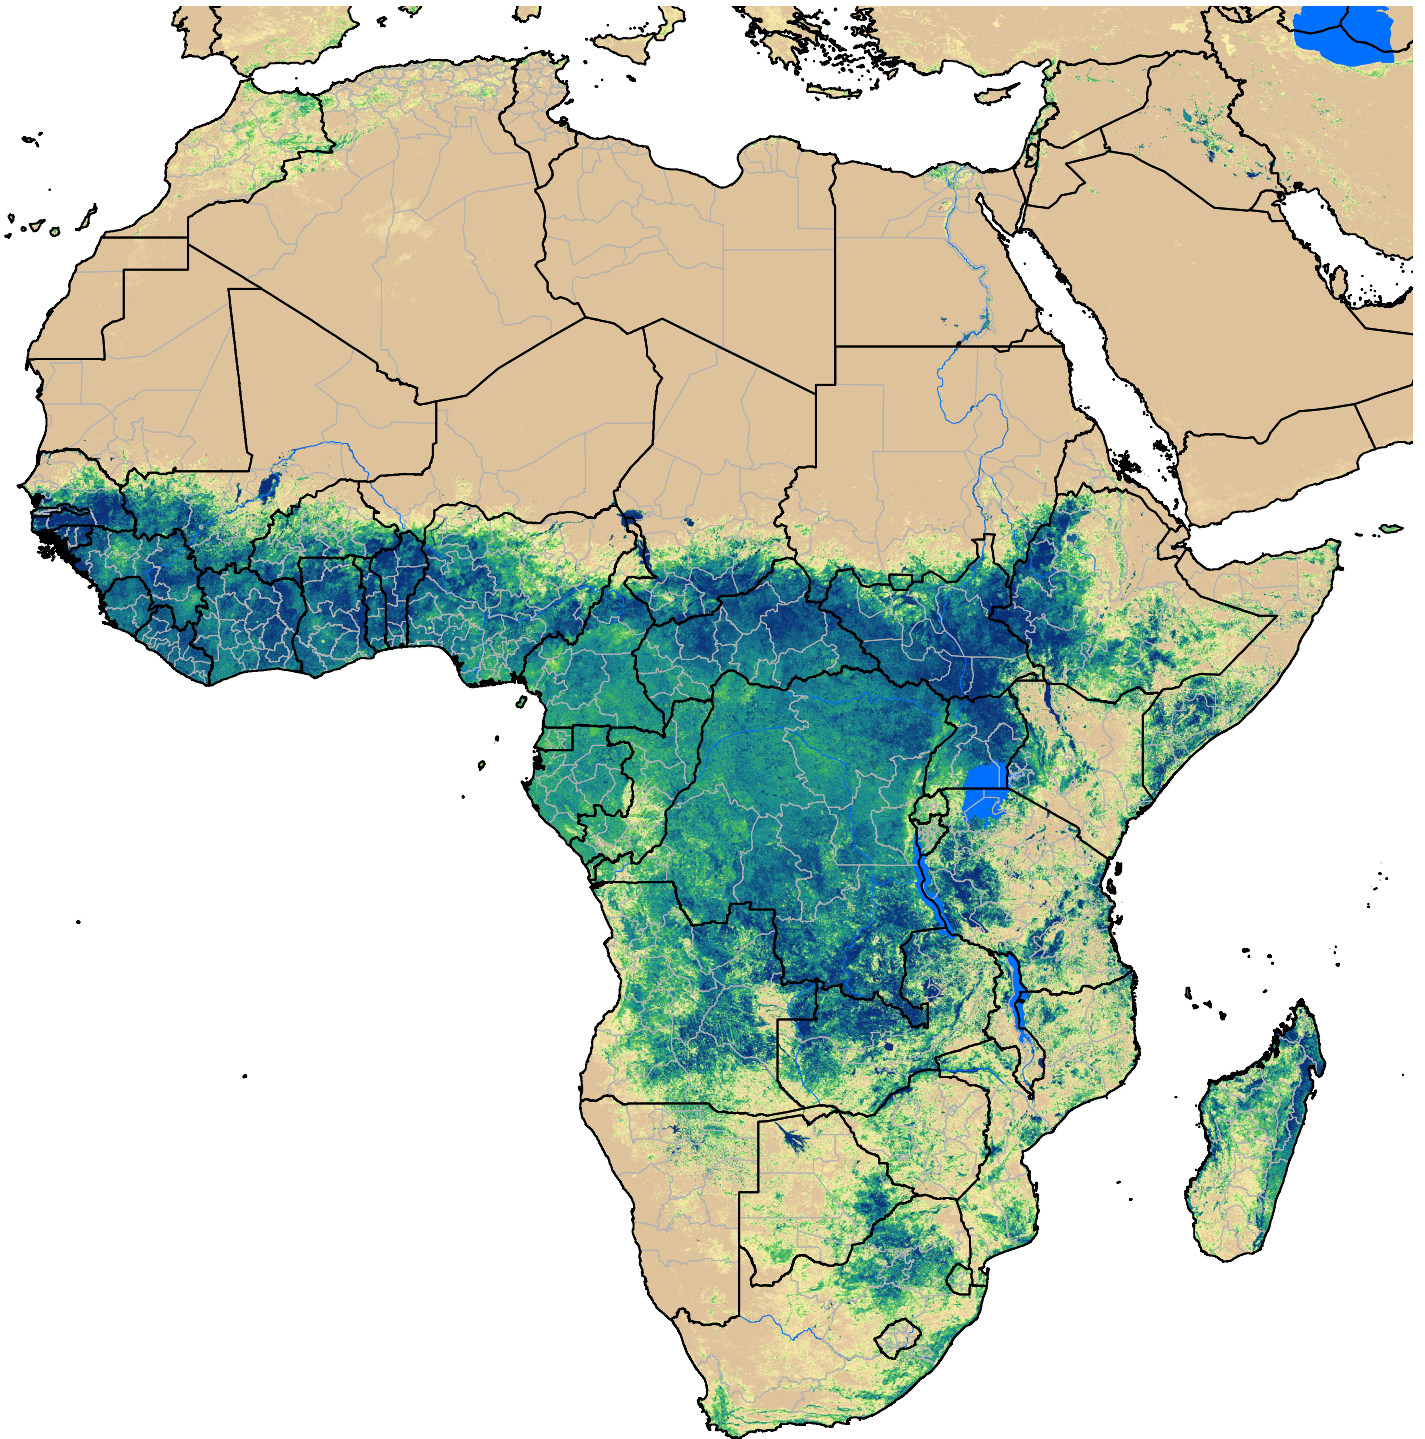

# Africa SSEBop Actual ET

Oct Dekad 3, 2008

ETa (mm)