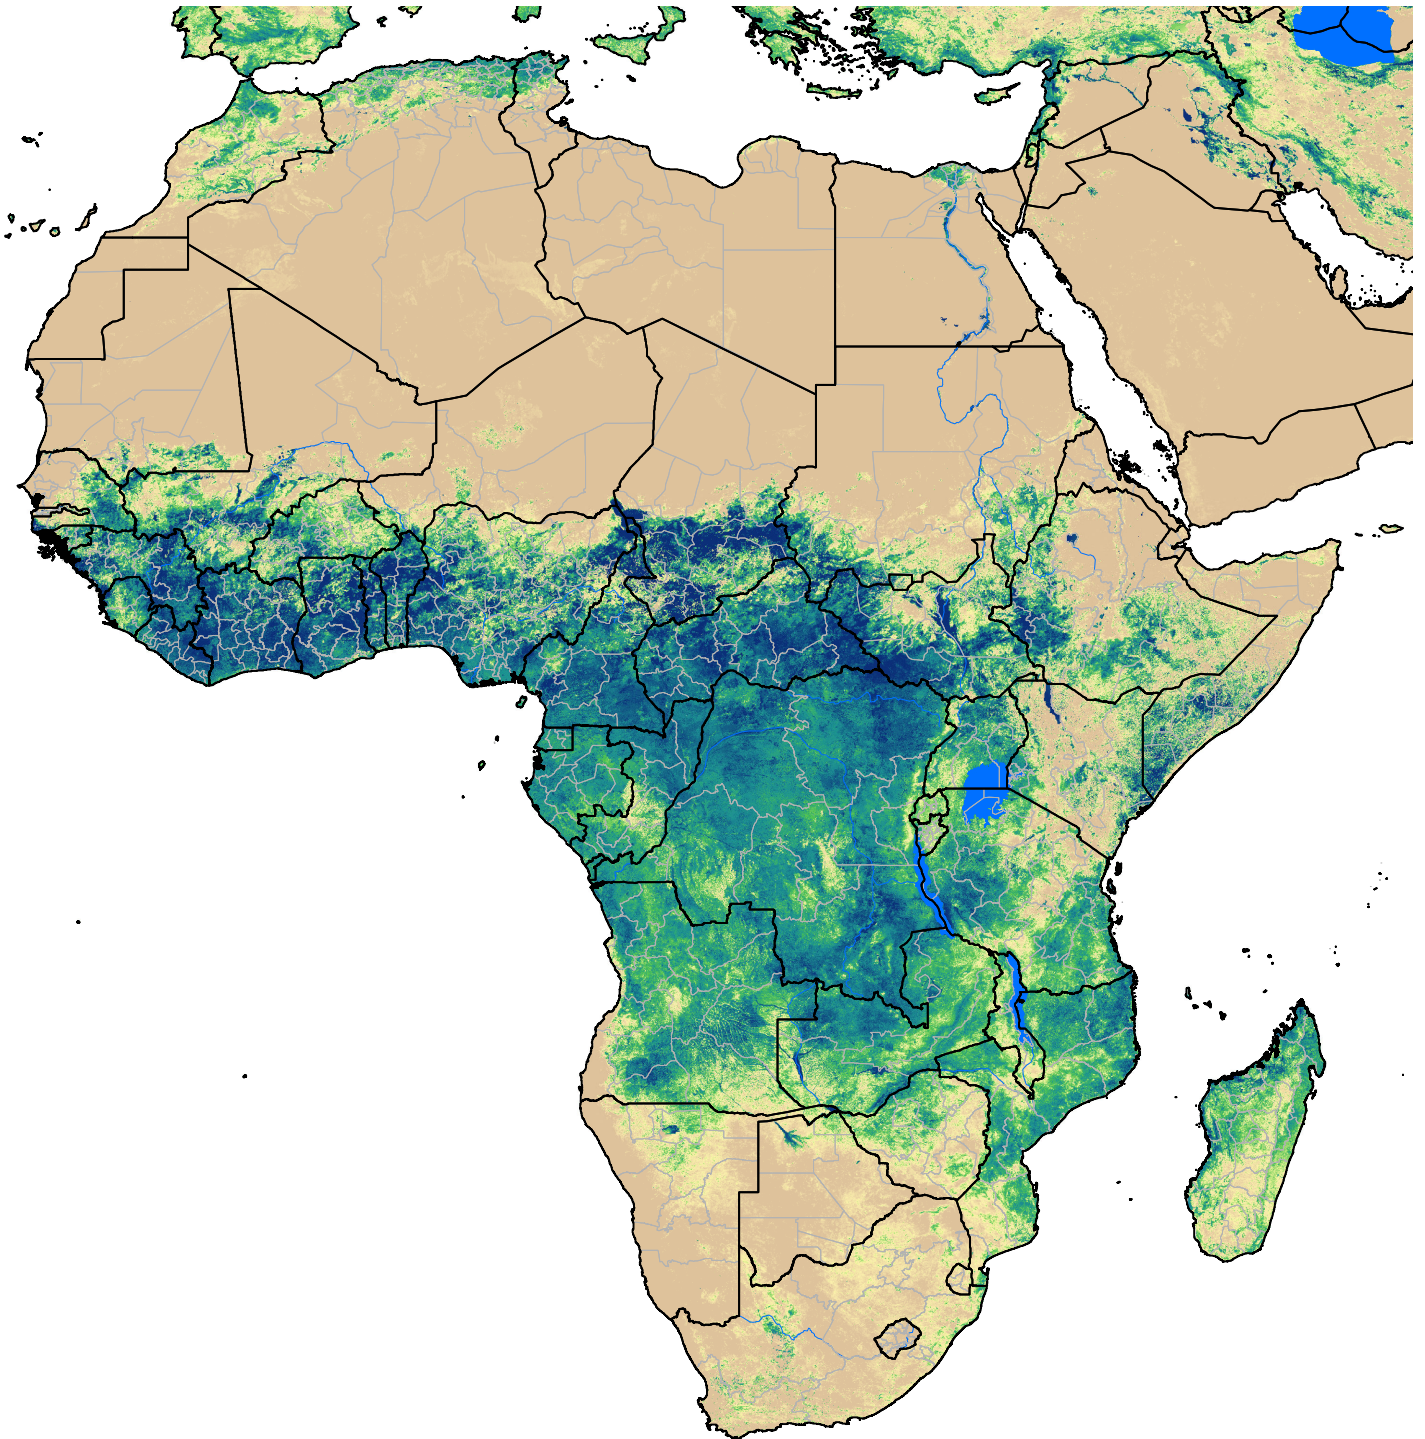

Africa SSEBop Actual ET

Apr Dekad 3, 2009

ETa (mm)