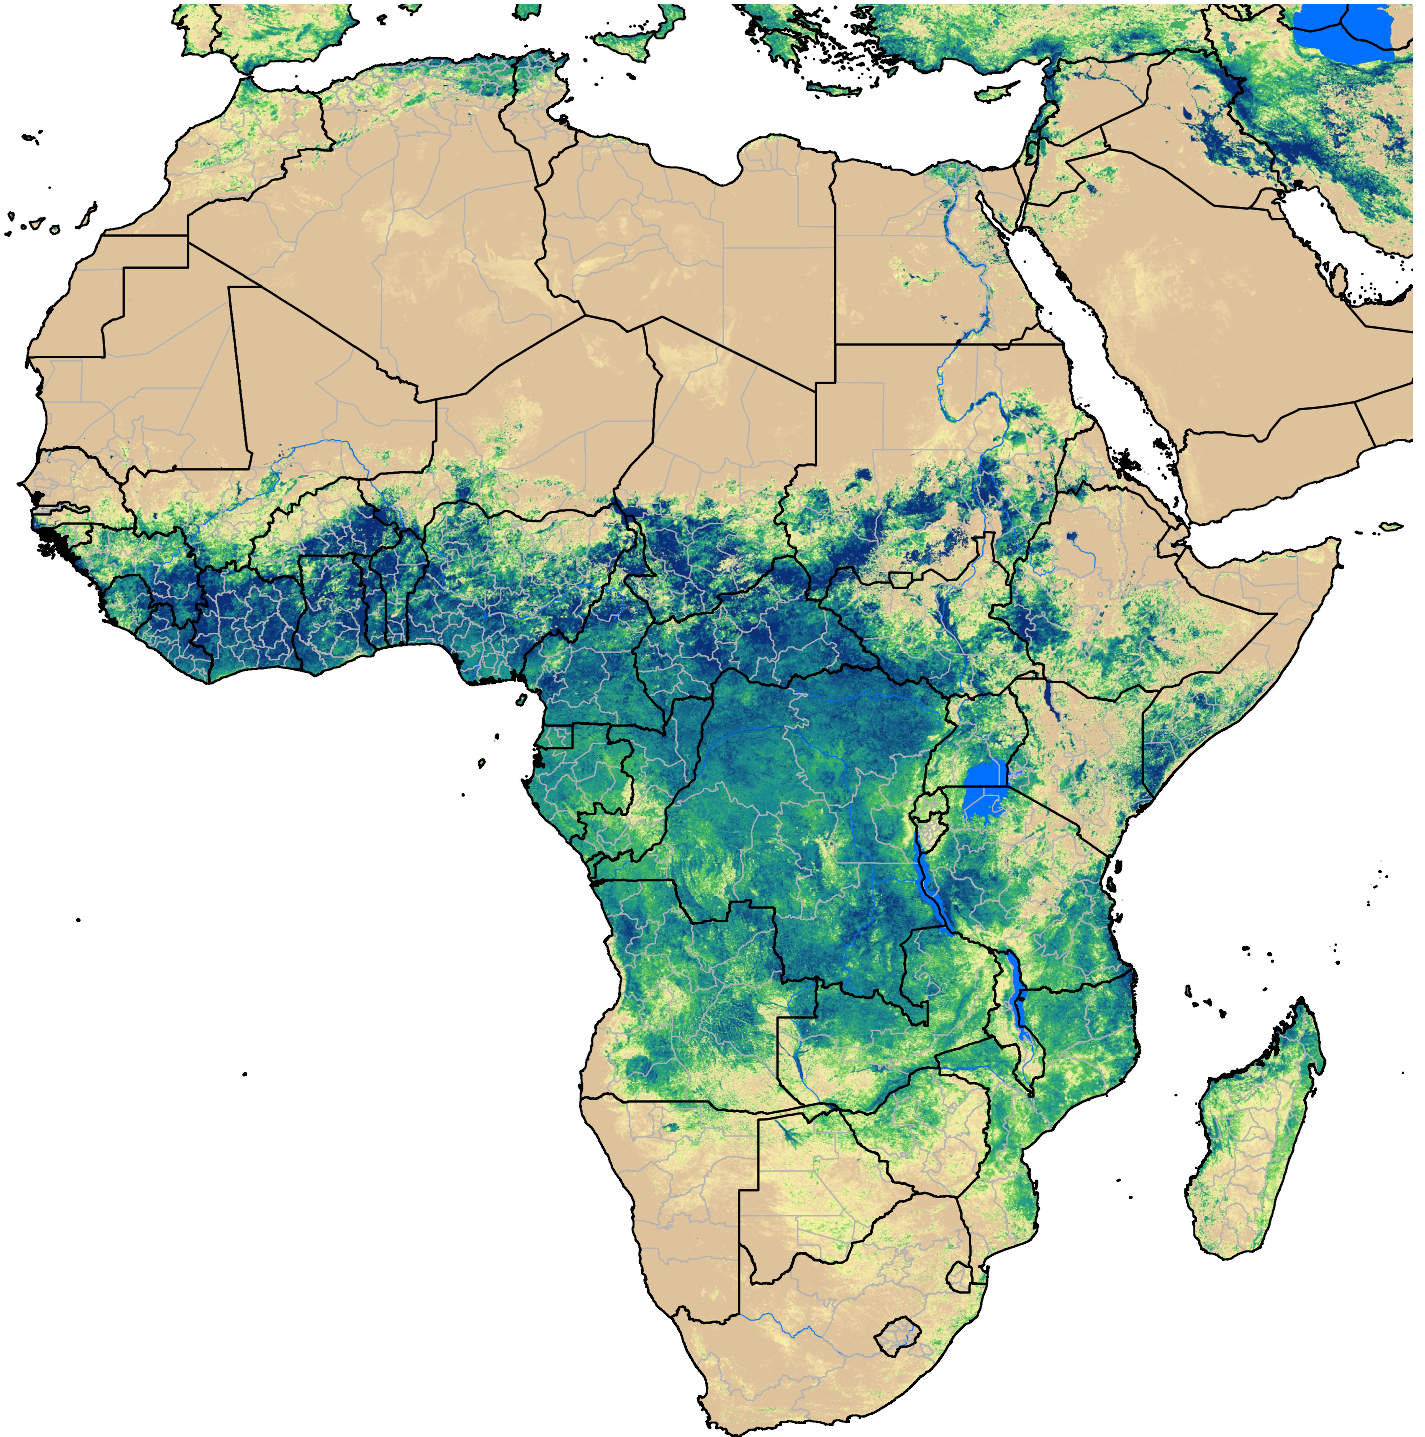

Africa SSEBop Actual ET

May Dekad 1, 2009

ETa (mm)