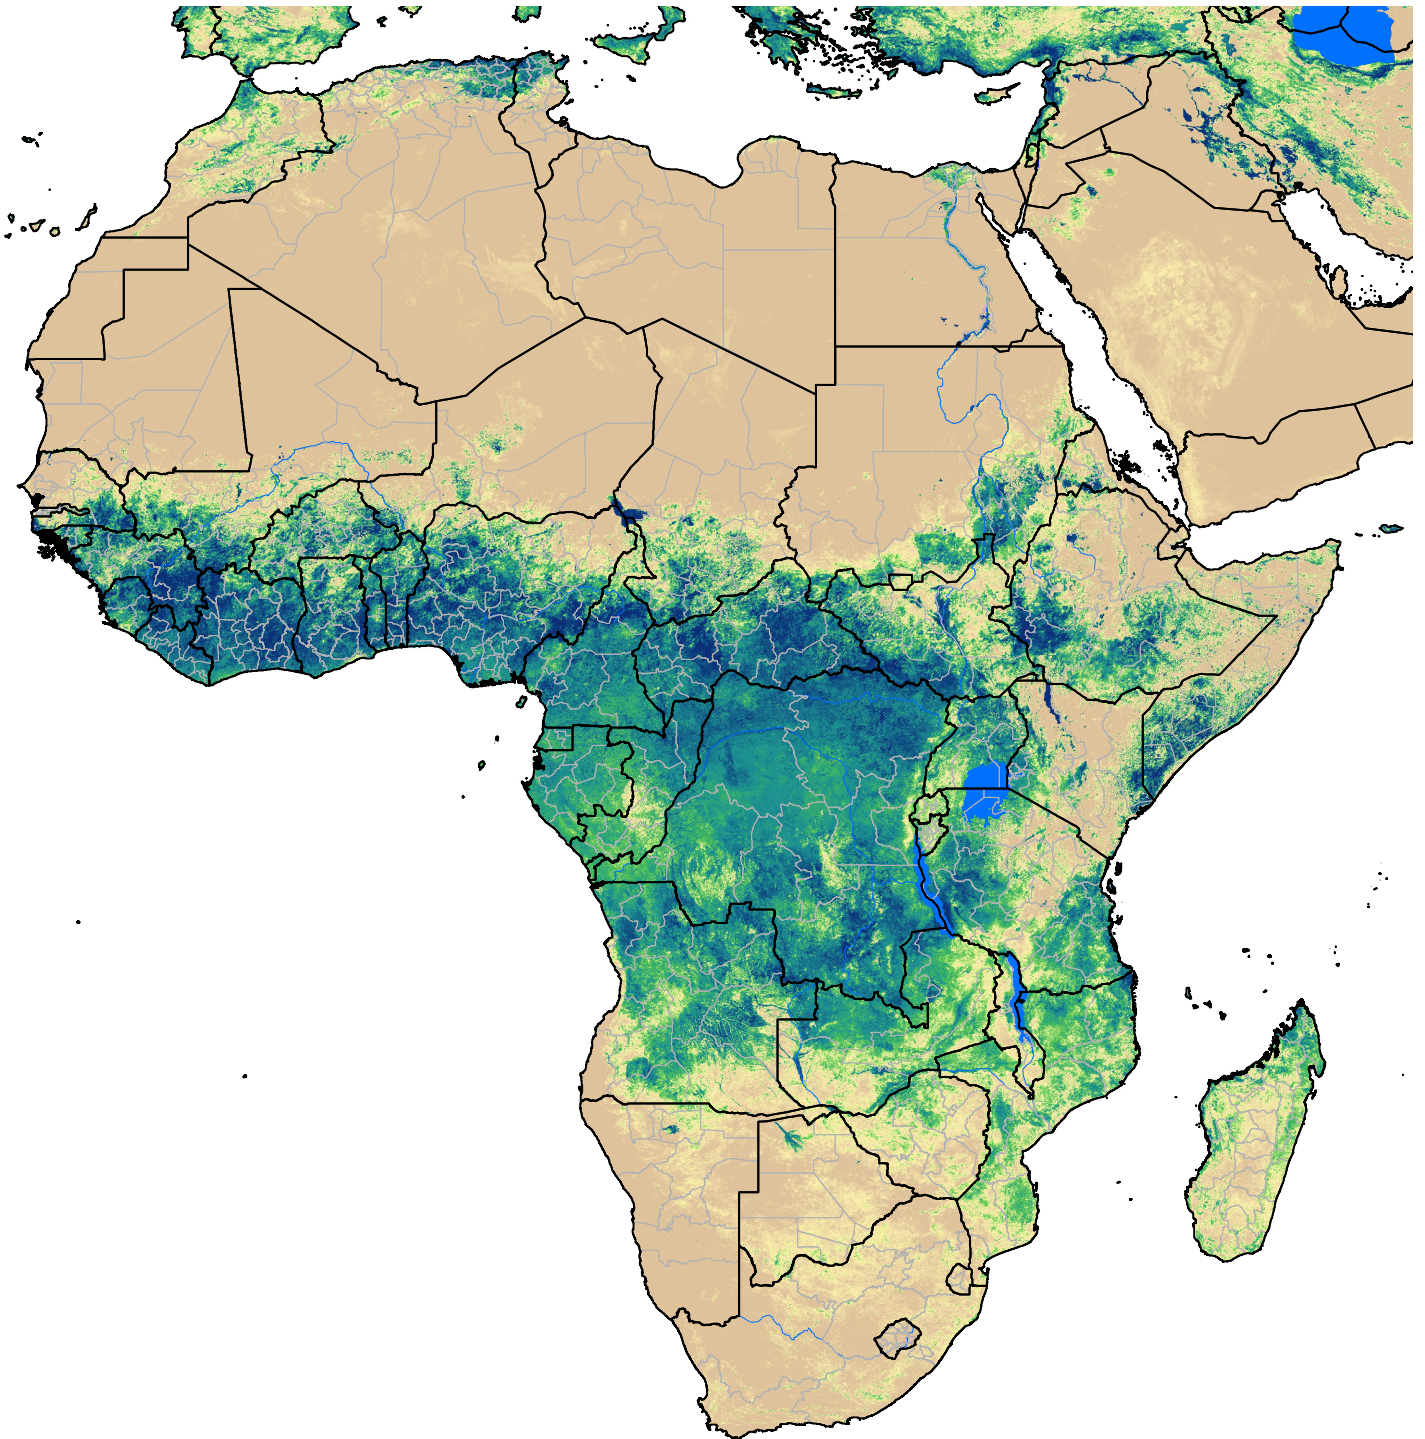

Africa SSEBop Actual ET

May Dekad 2, 2009

ETa (mm)