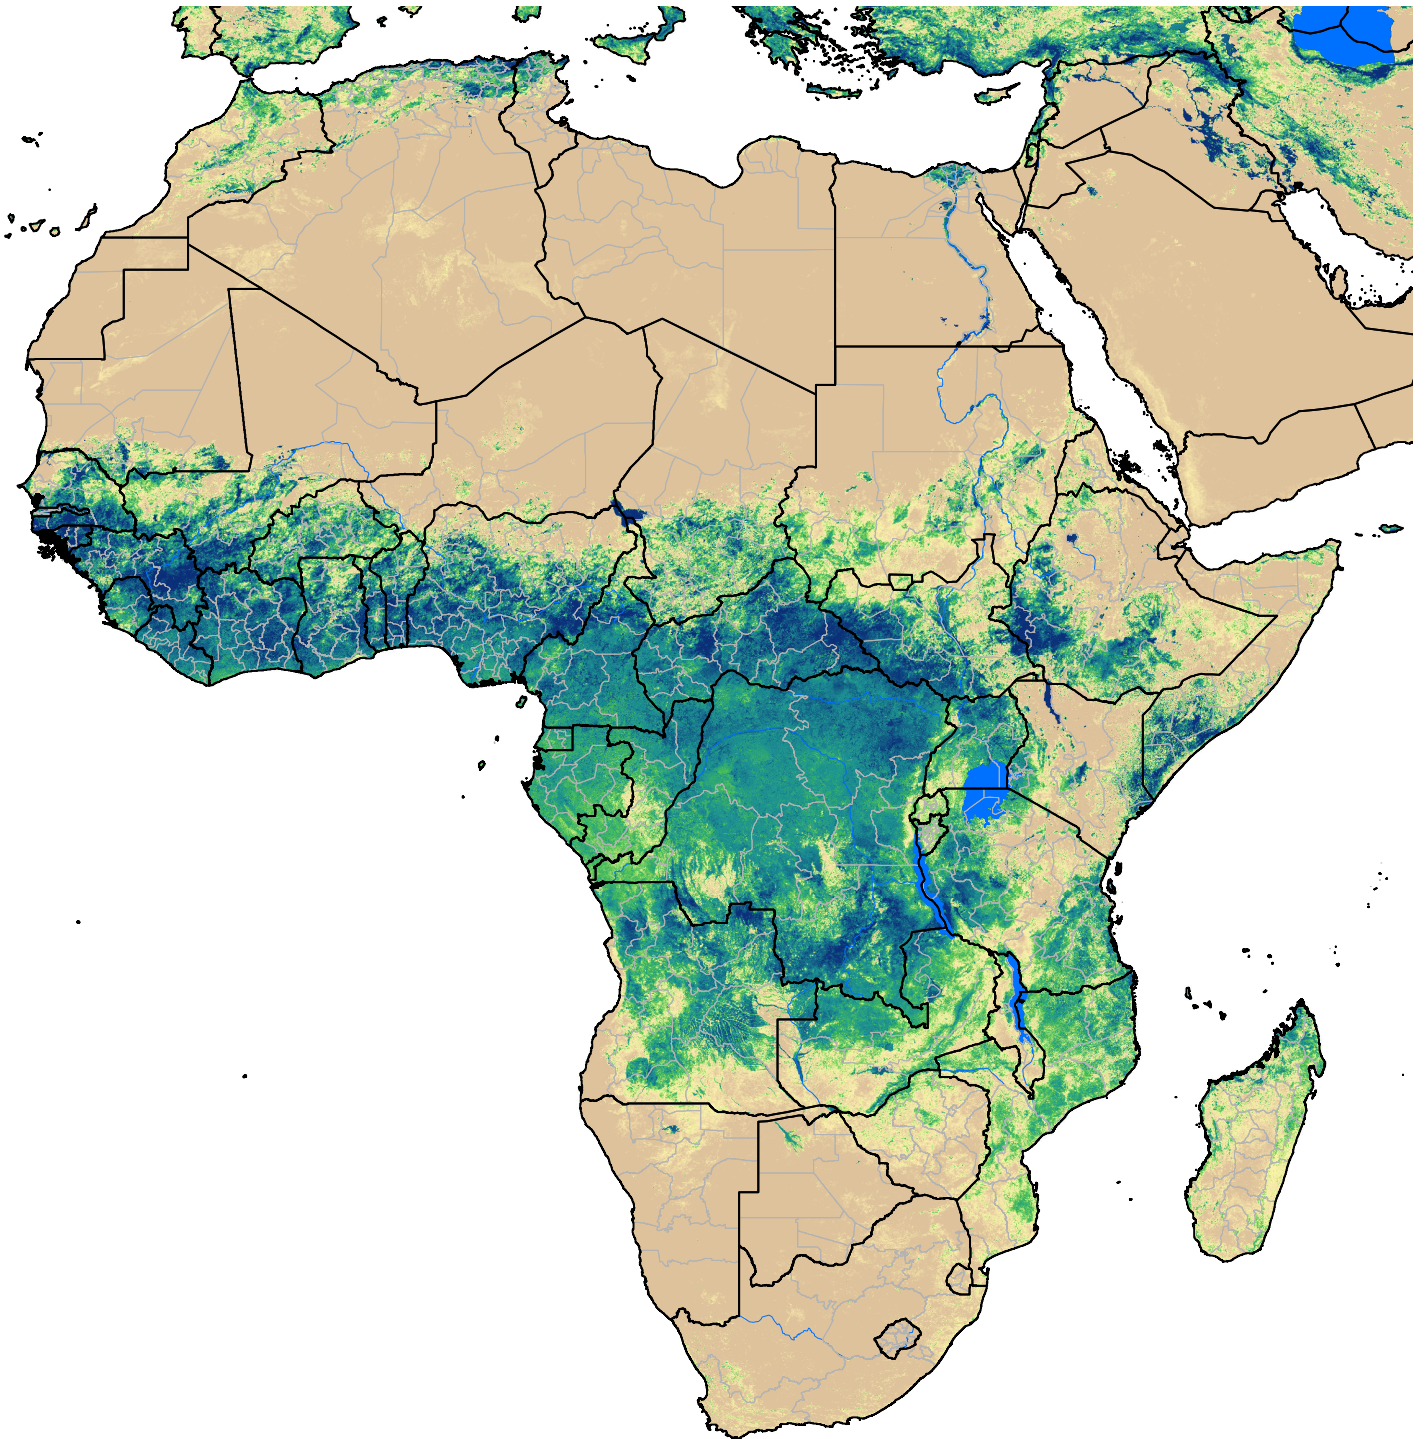

Africa SSEBop Actual ET

May Dekad 3, 2009

ETa (mm)