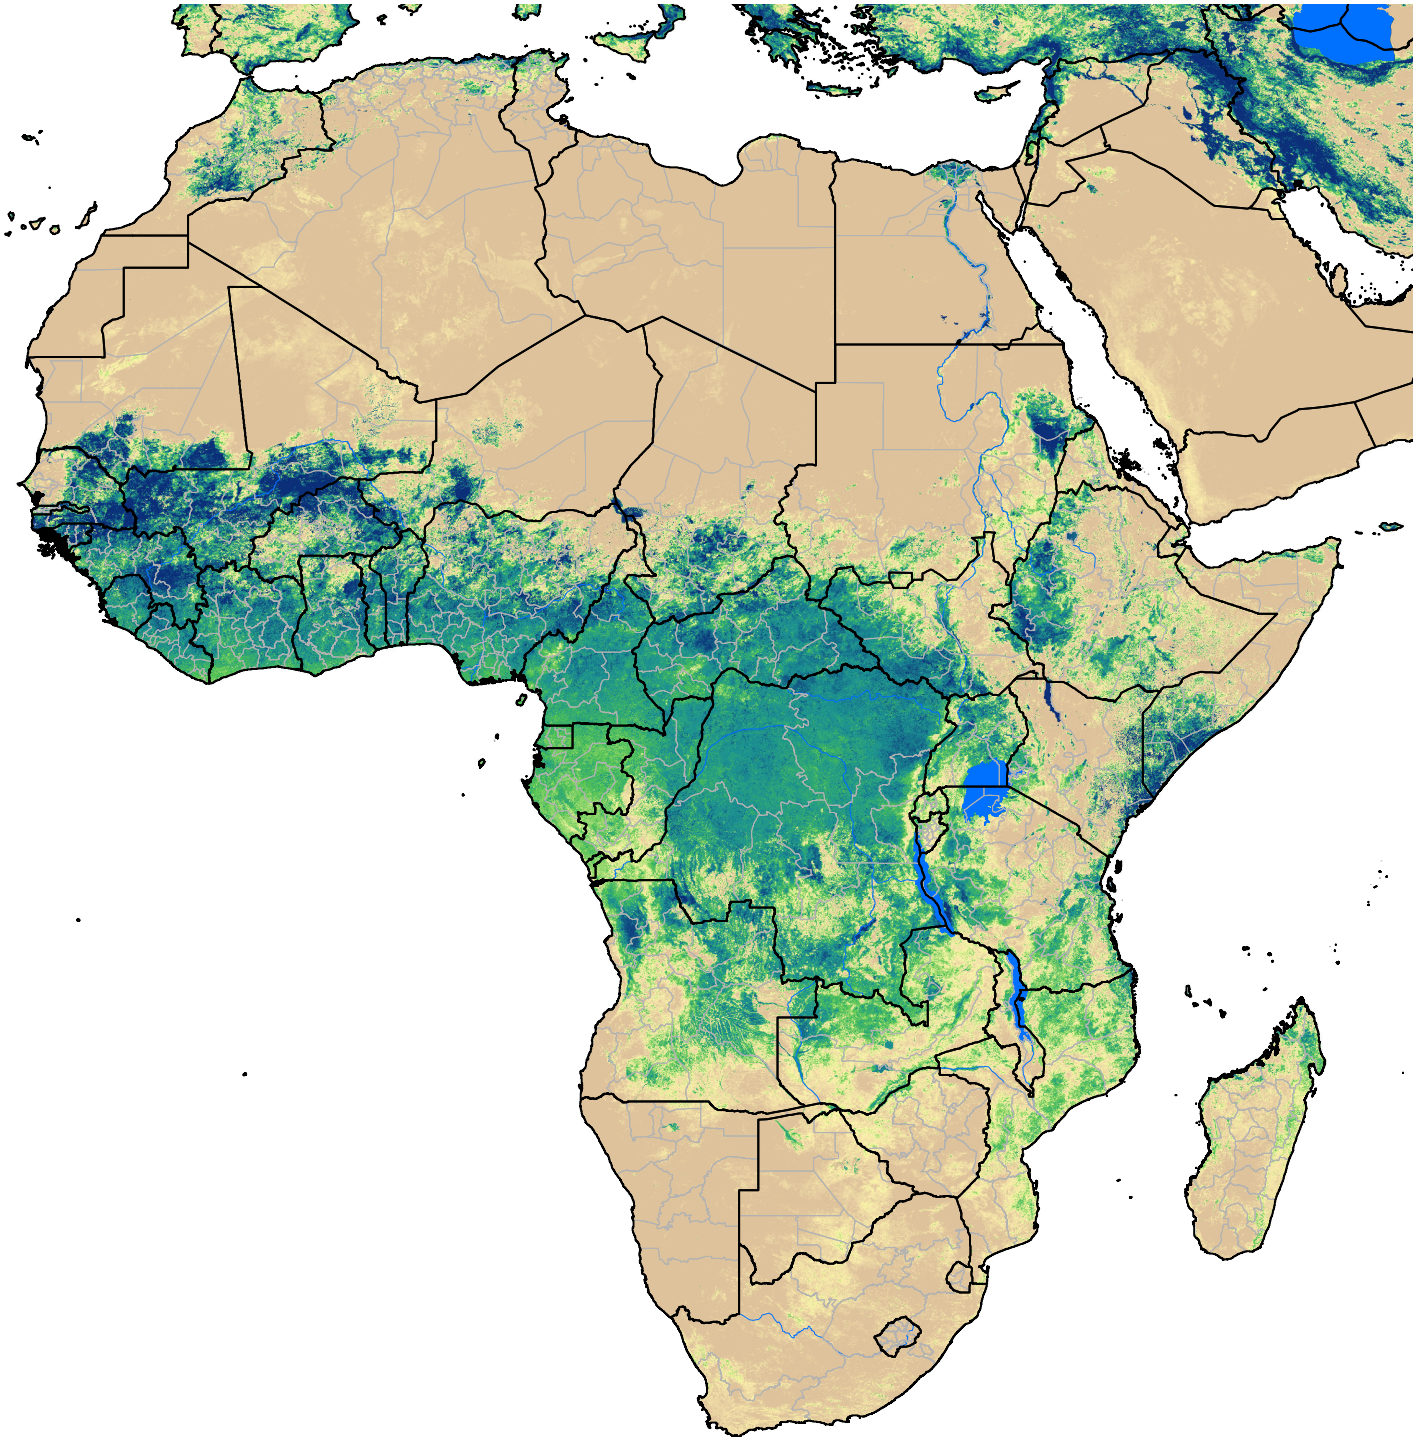

Africa SSEBop Actual ET

Jun Dekad 2, 2009

ETa (mm)