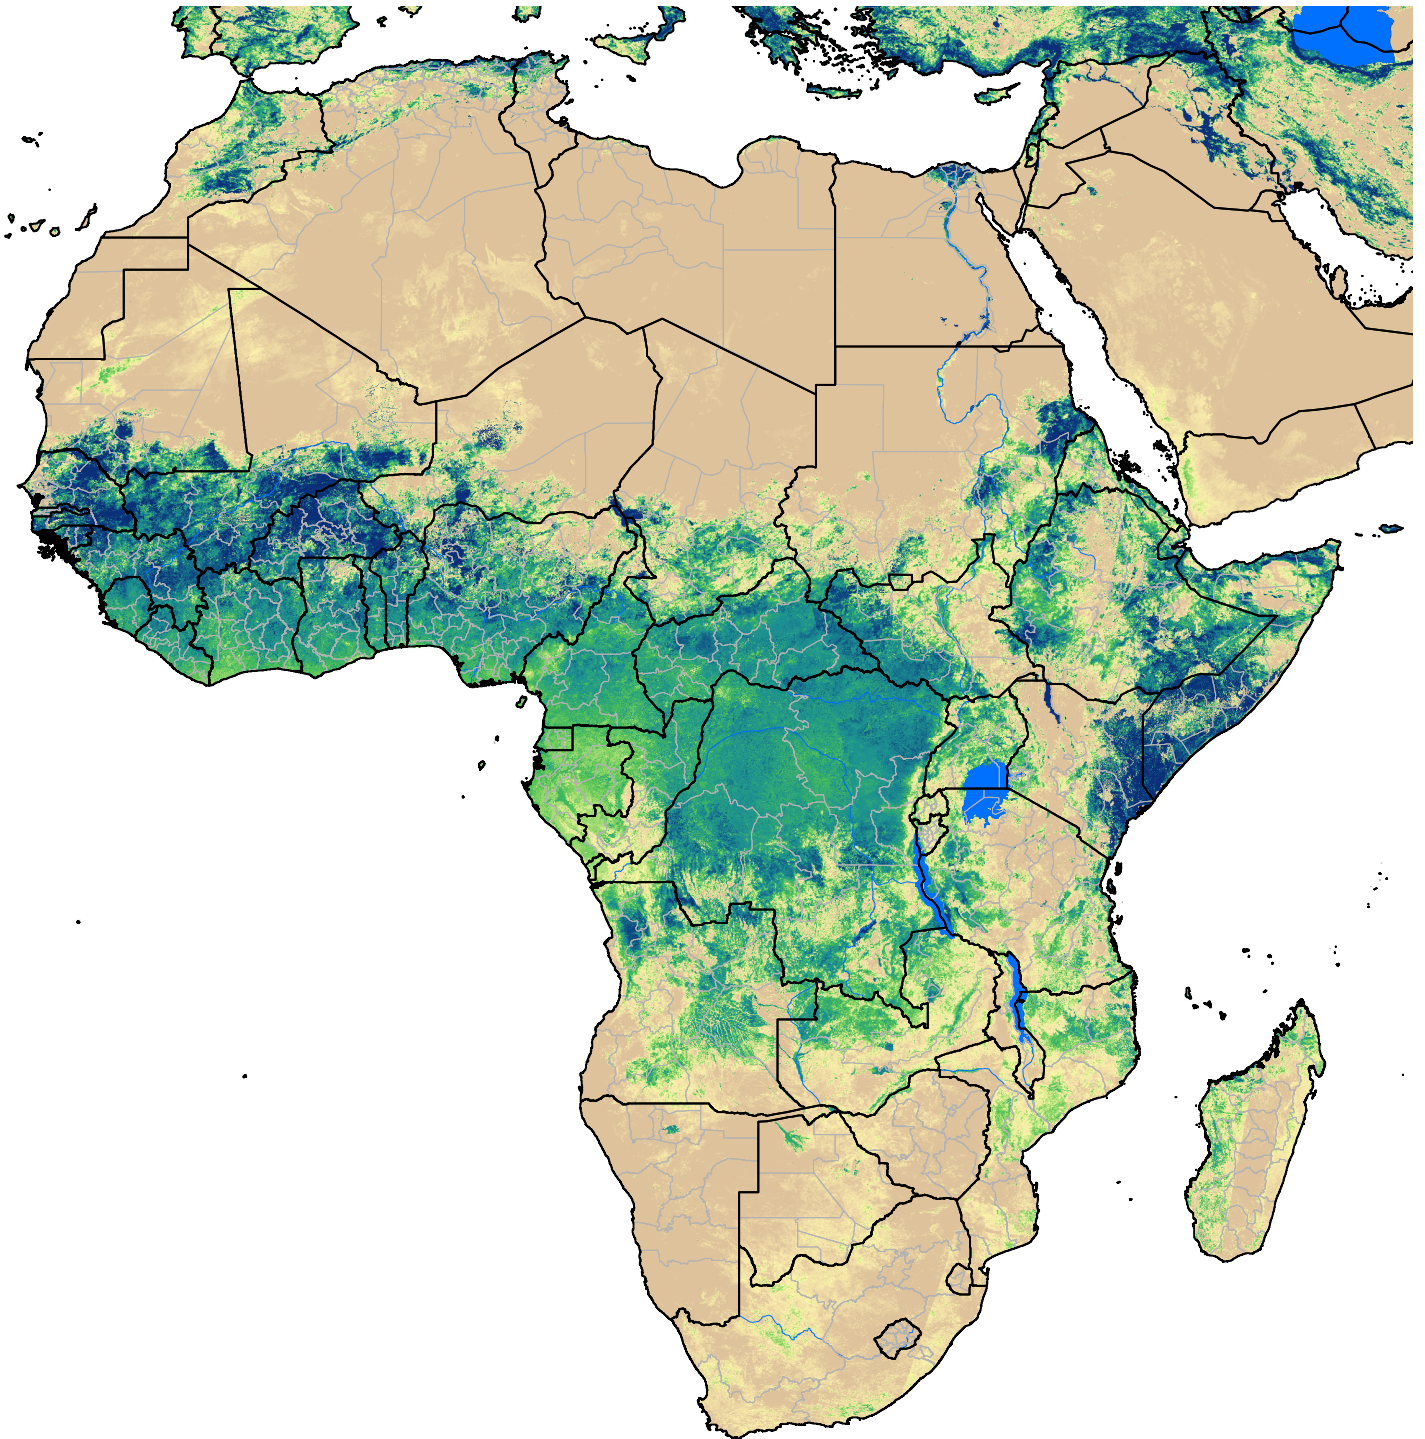

Africa SSEBop Actual ET

Jun Dekad 3, 2009

ETa (mm)