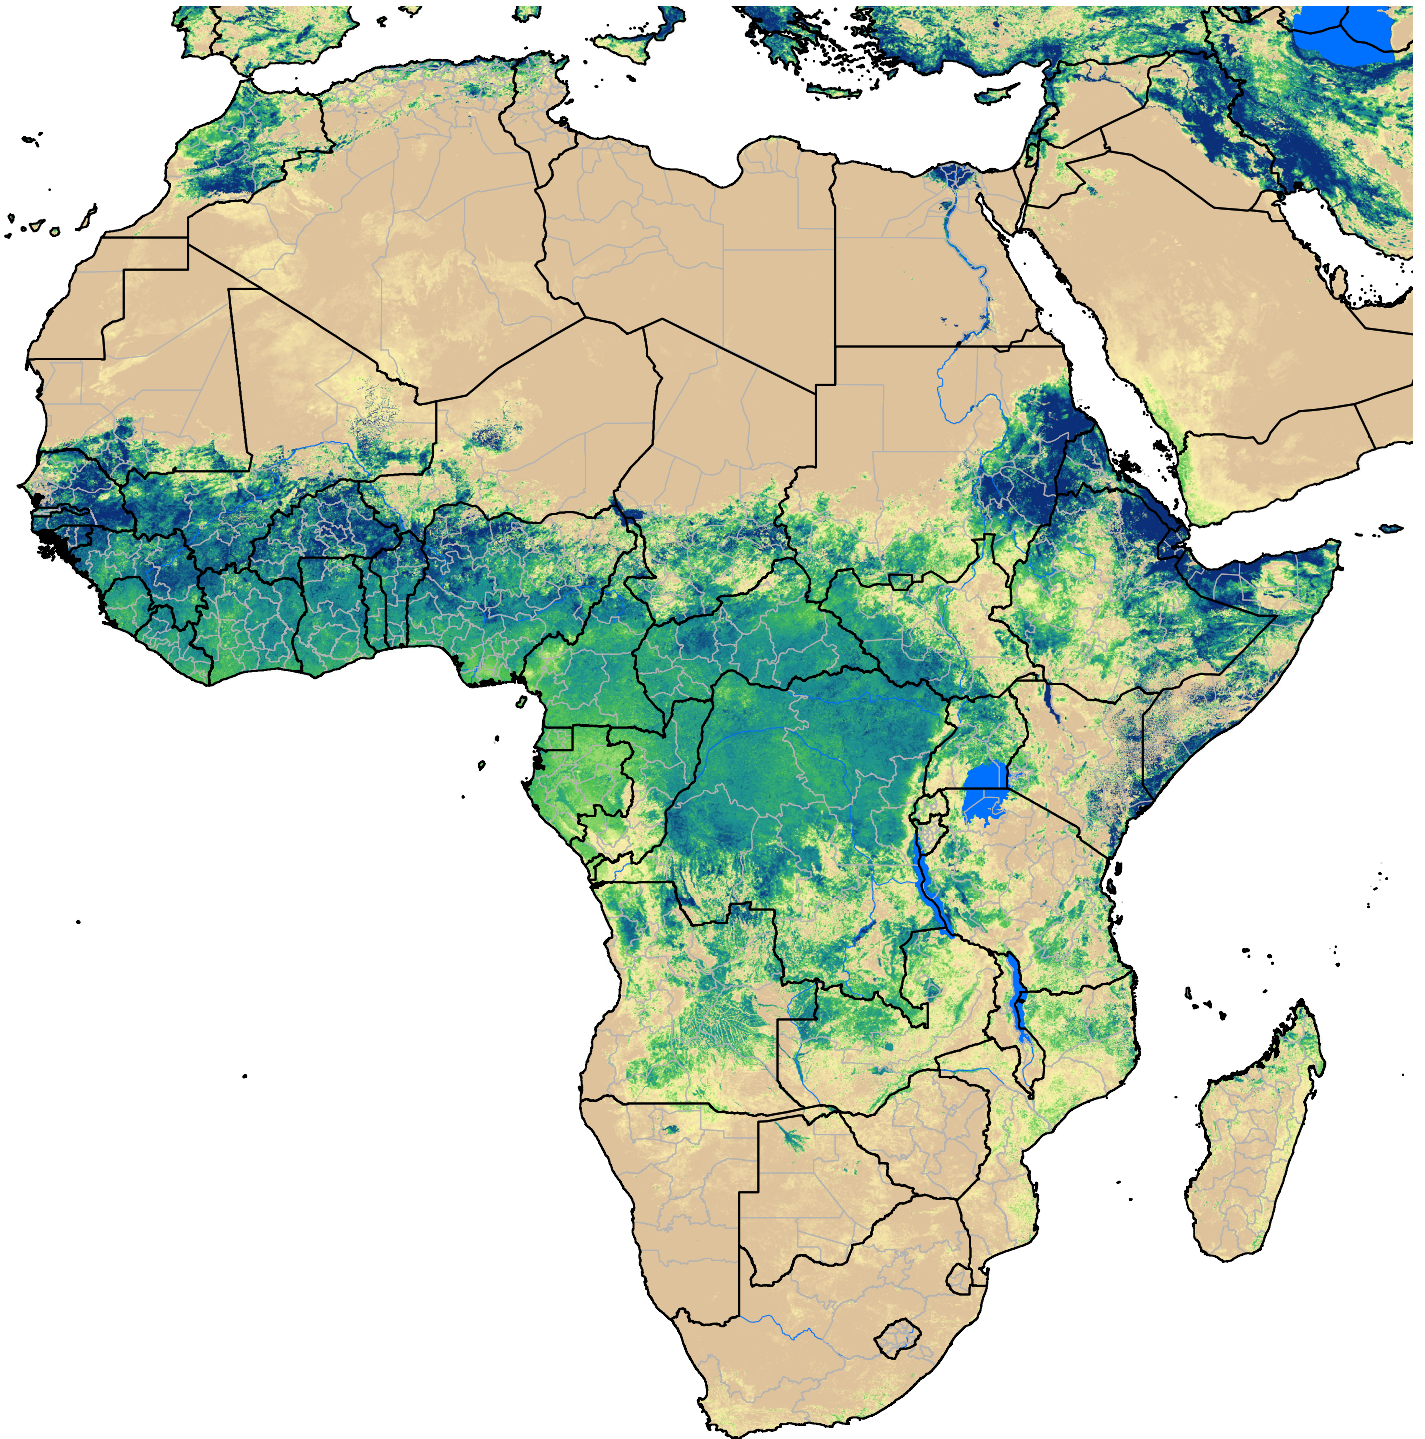

# Africa SSEBop Actual ET

Jul Dekad 1, 2009

ETa (mm)