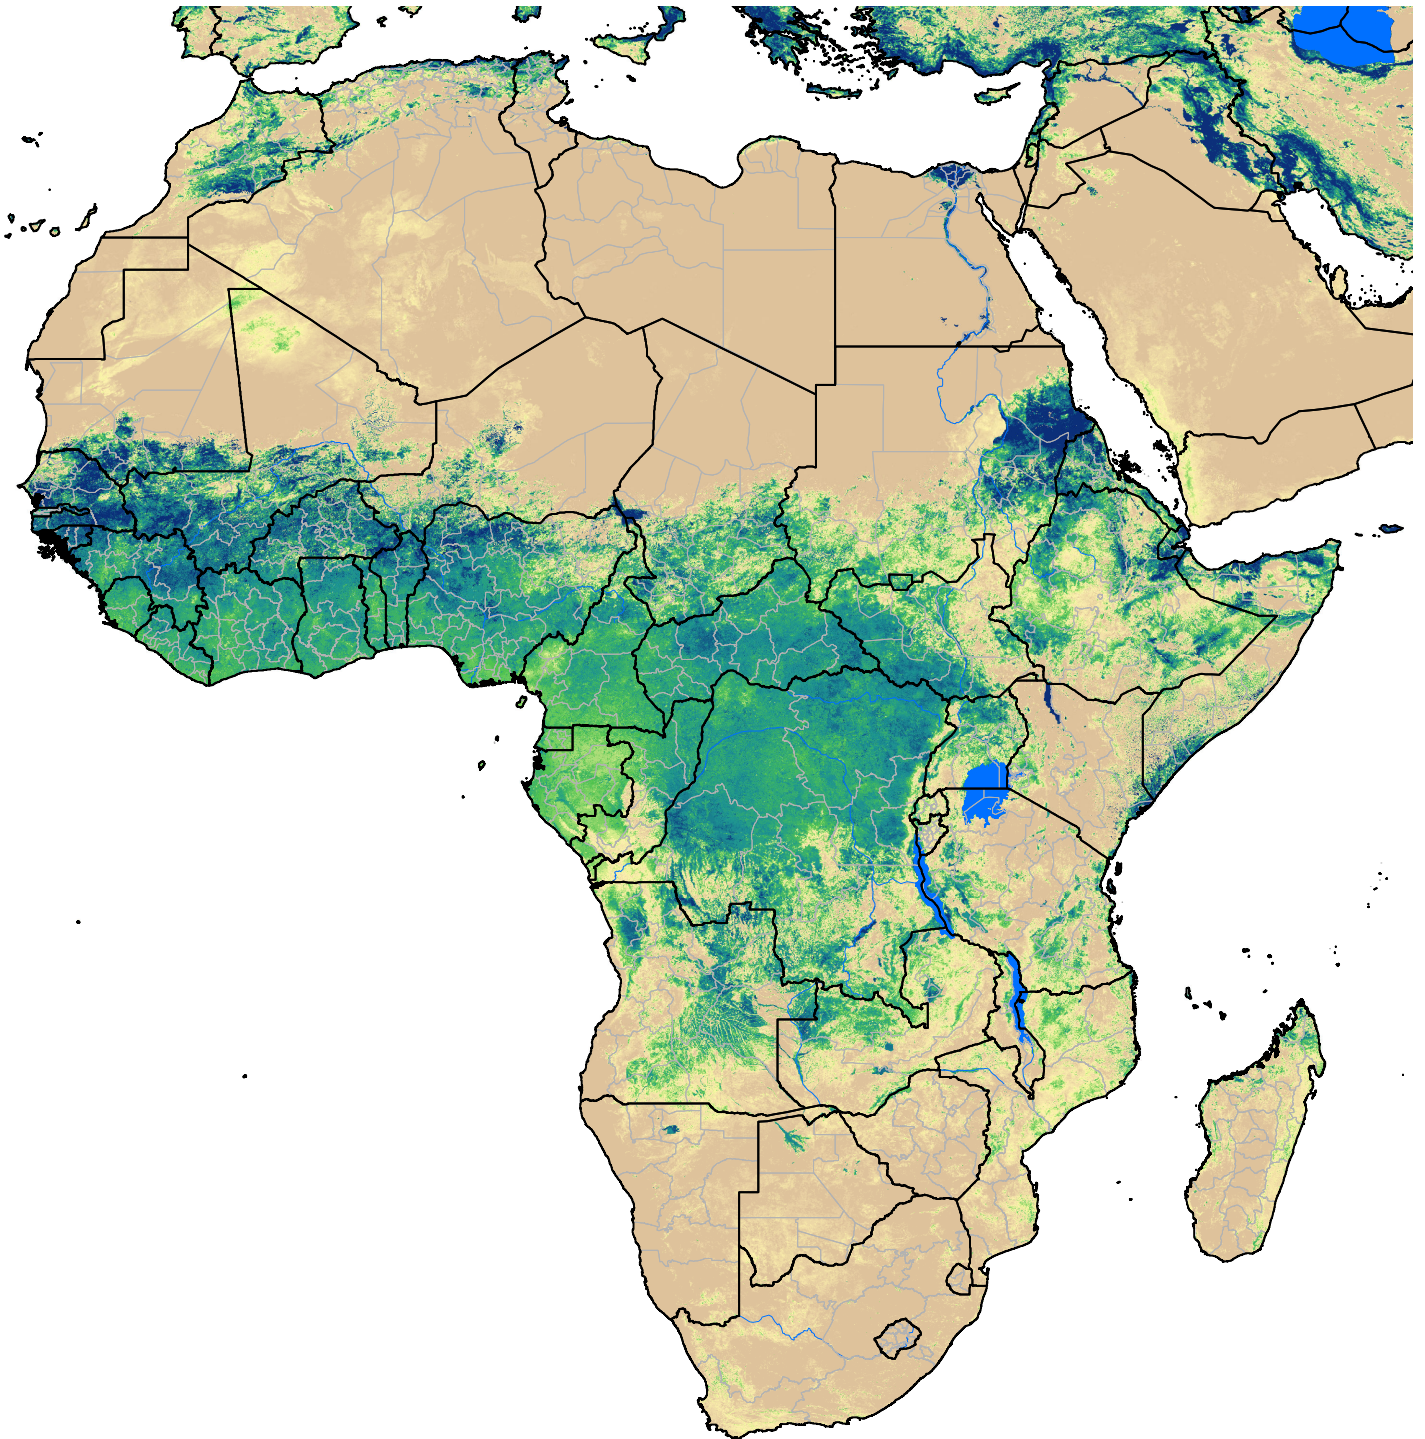

Africa SSEBop Actual ET

Jul Dekad 2, 2009

ETa (mm)