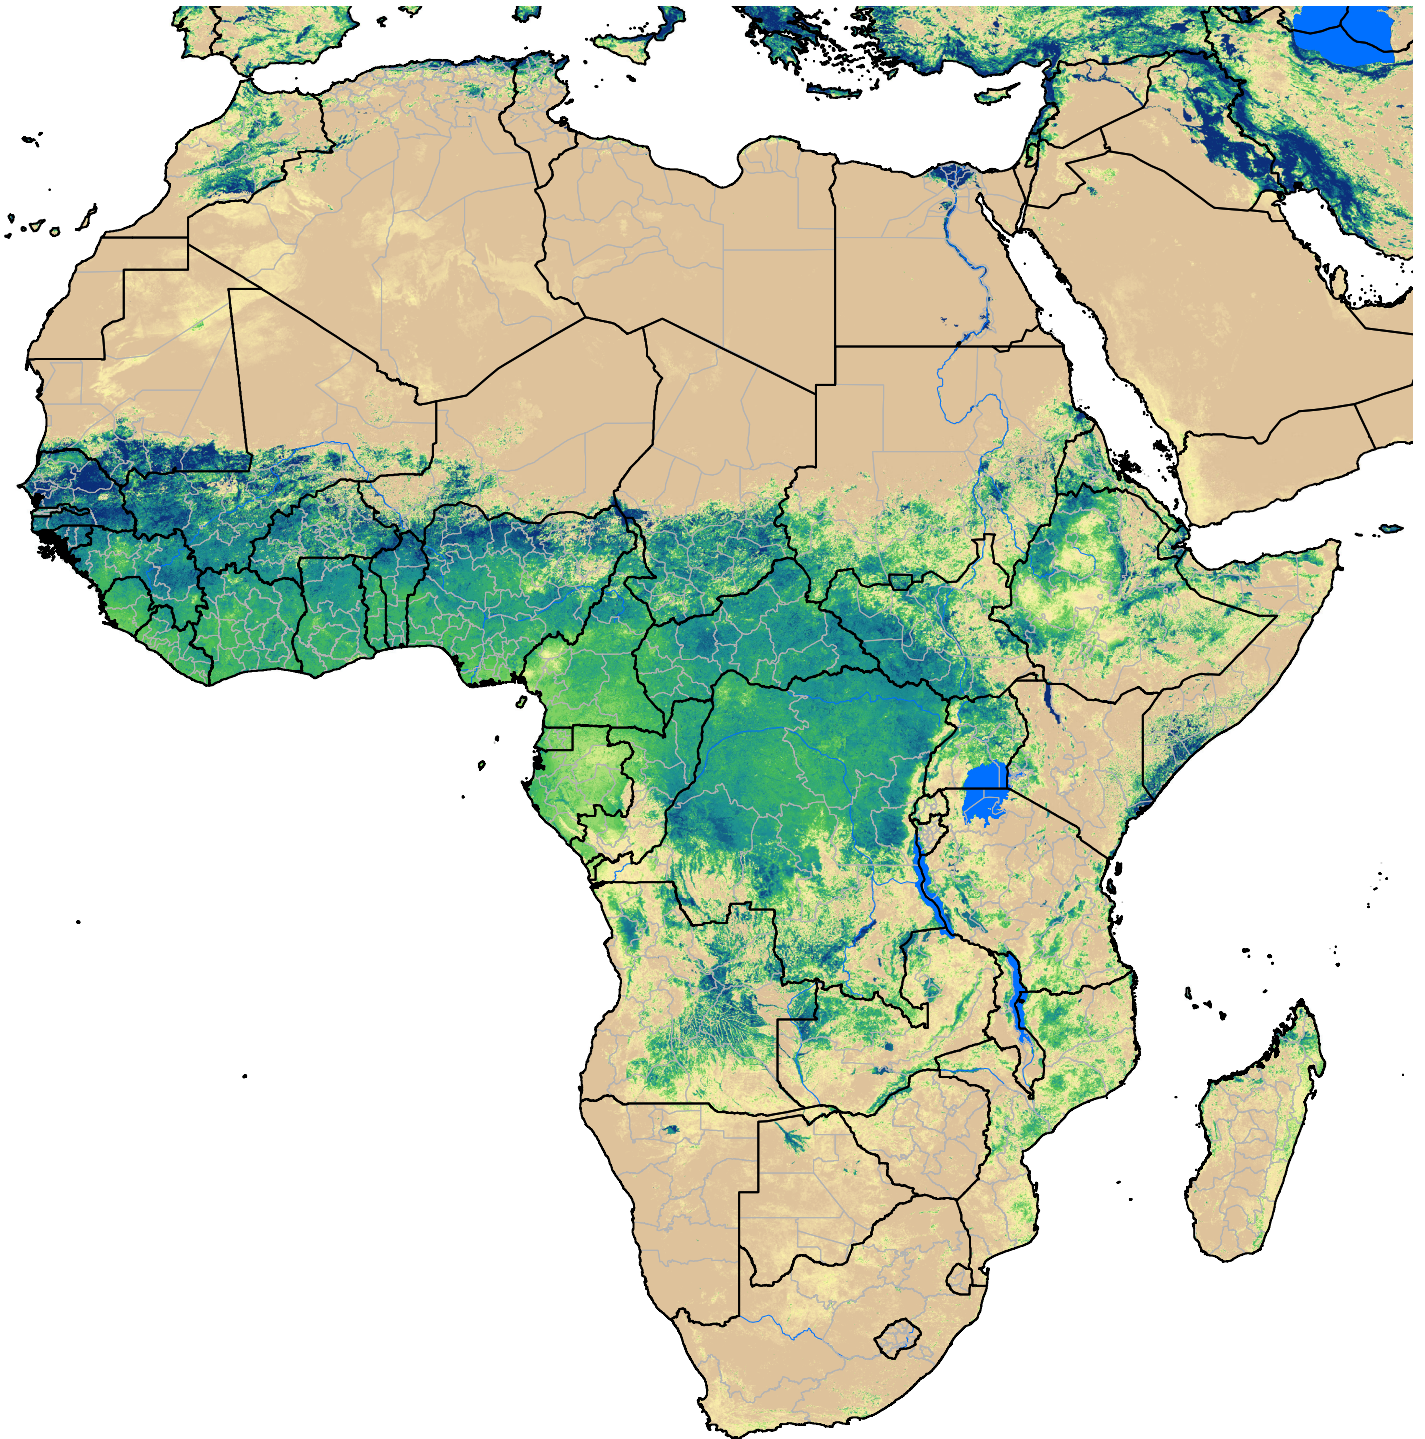

# Africa SSEBop Actual ET

Jul Dekad 3, 2009

ETa (mm)