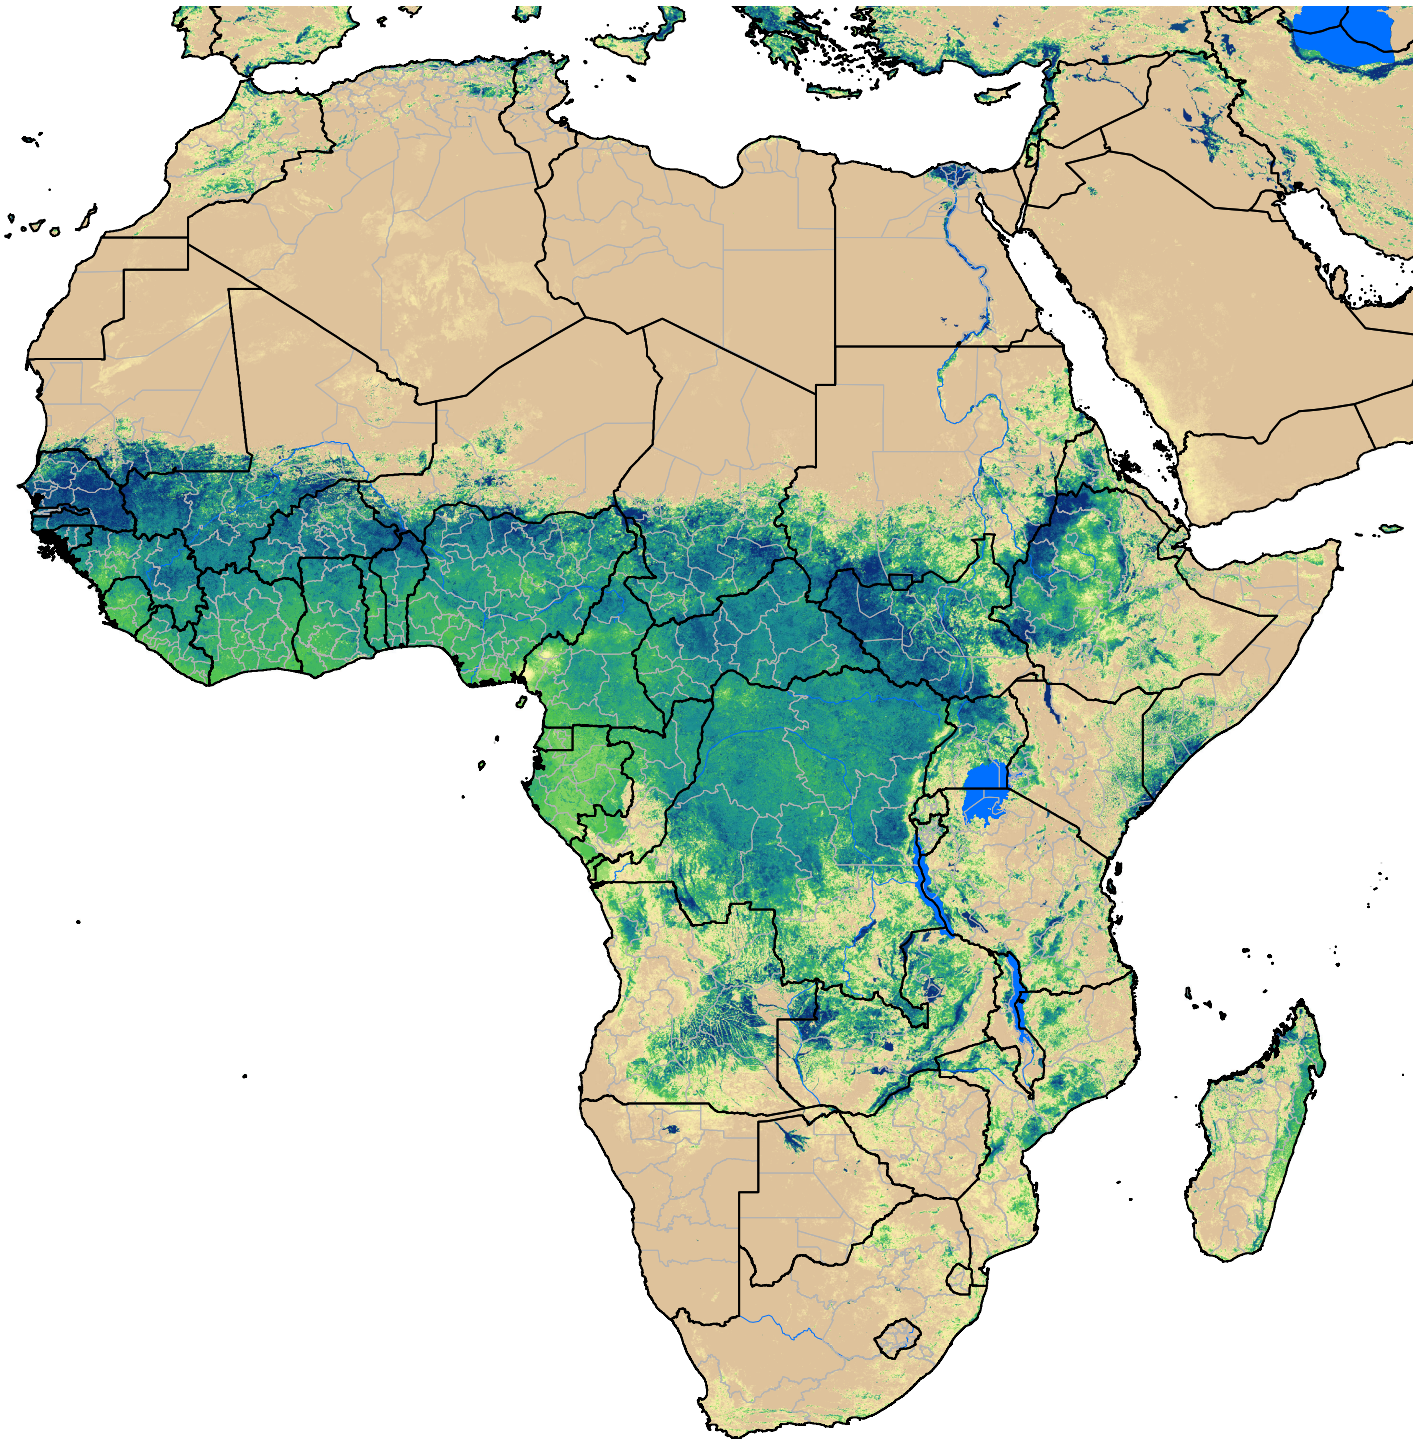

# Africa SSEBop Actual ET

Aug Dekad 3, 2009

ETa (mm)