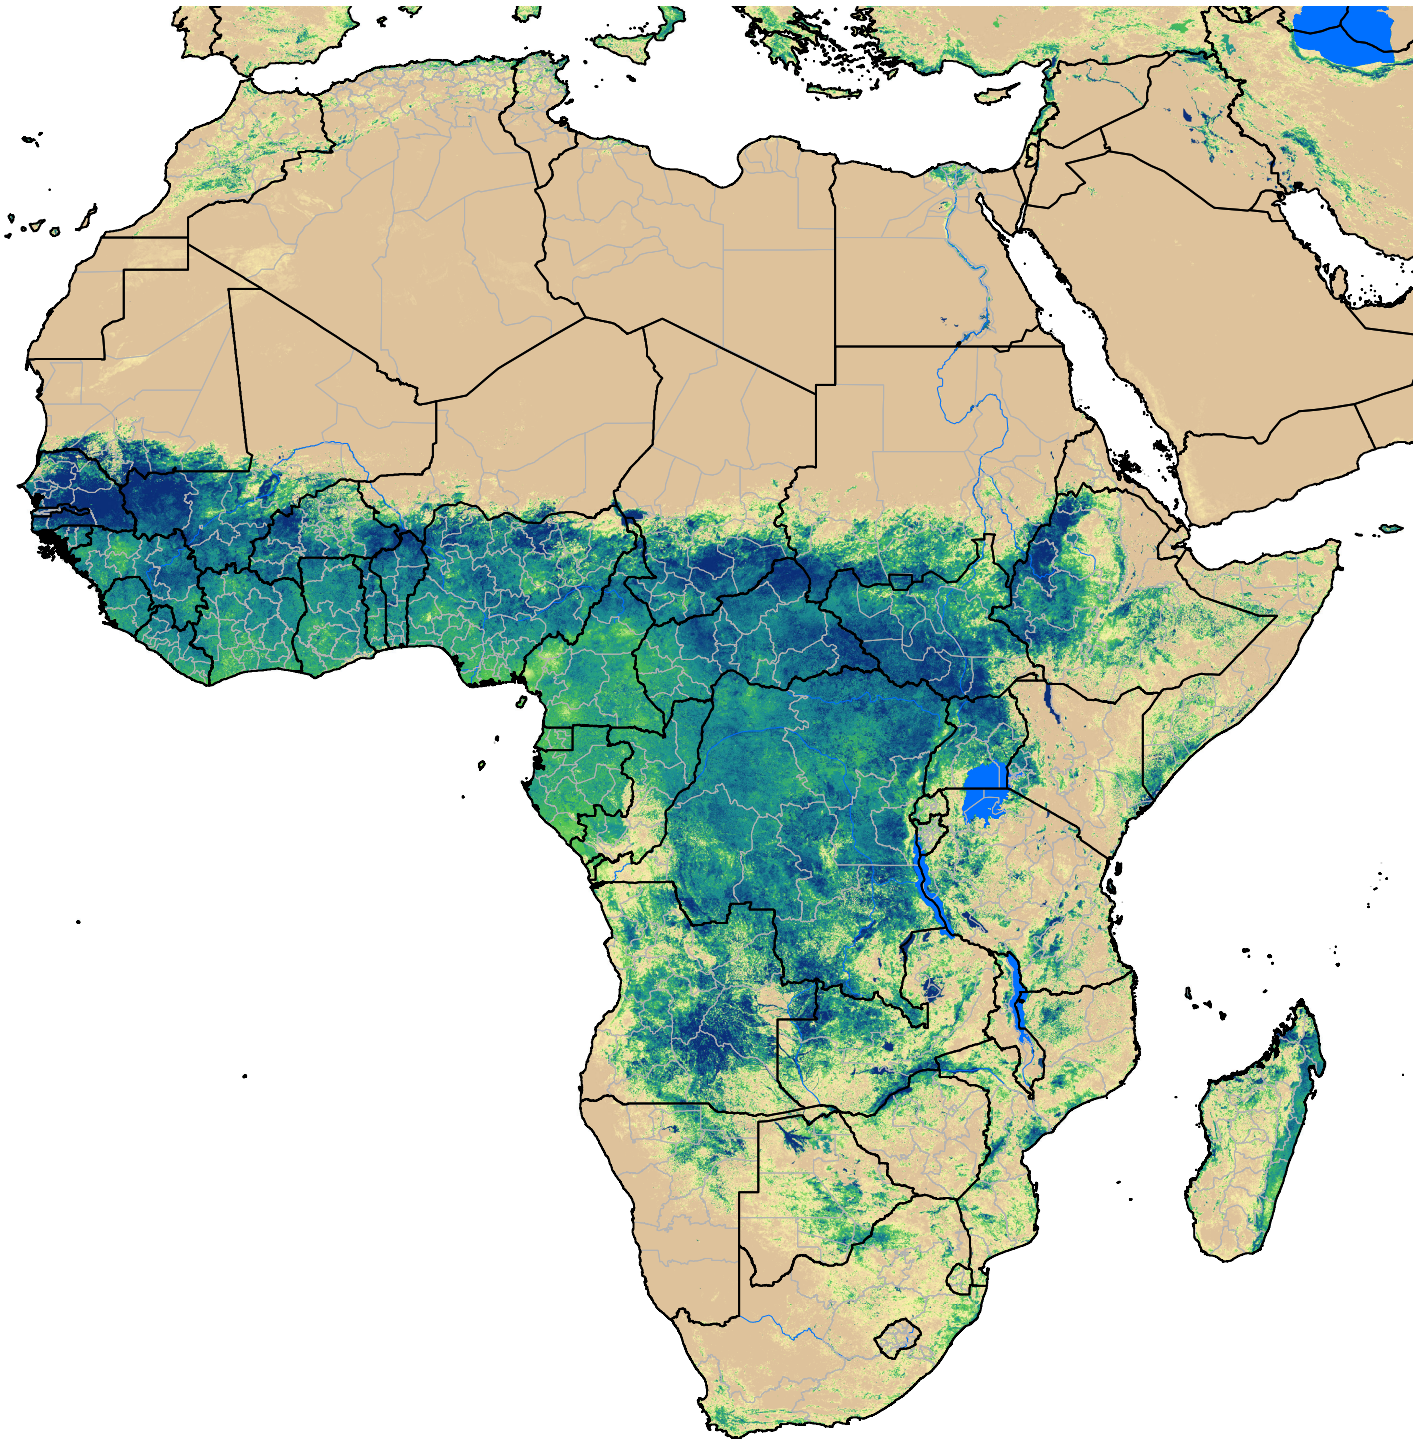

Africa SSEBop Actual ET

Sep Dekad 3, 2009

ETa (mm)