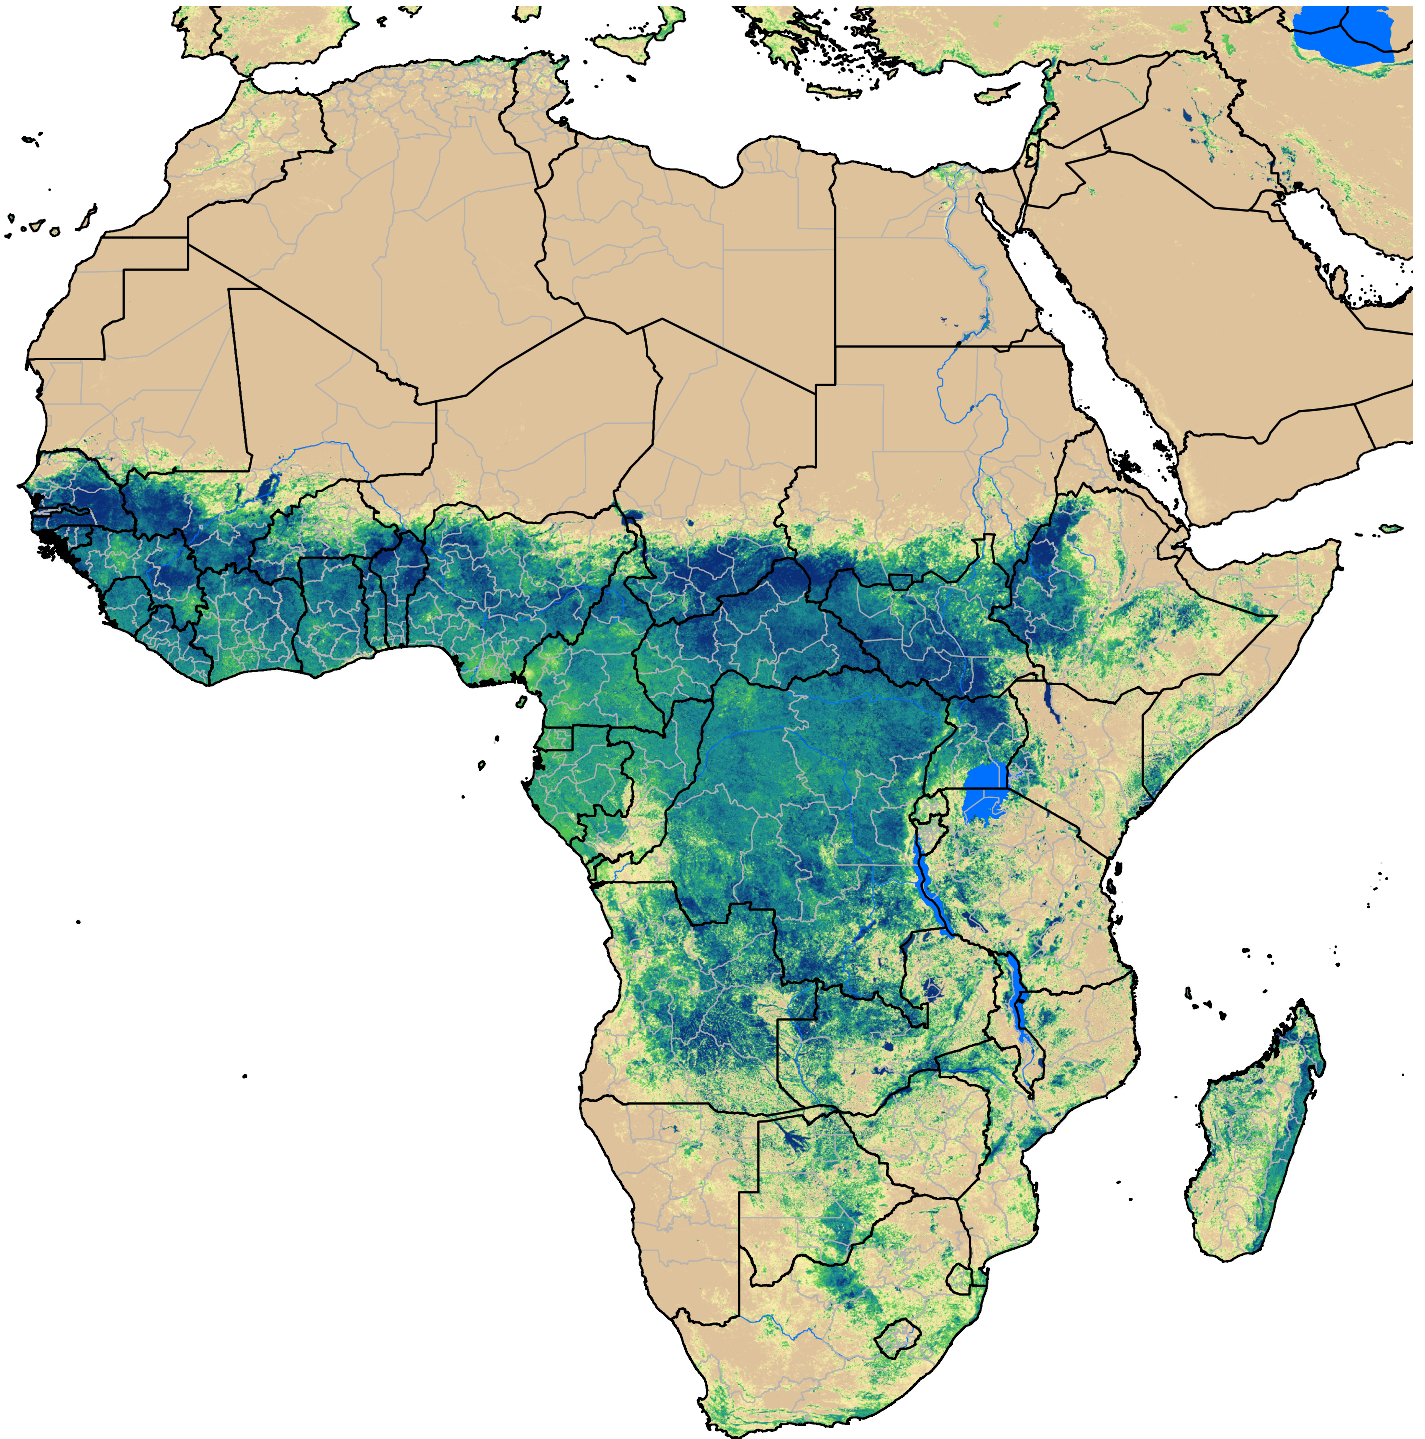

Africa SSEBop Actual ET

Oct Dekad 1, 2009

ETa (mm)