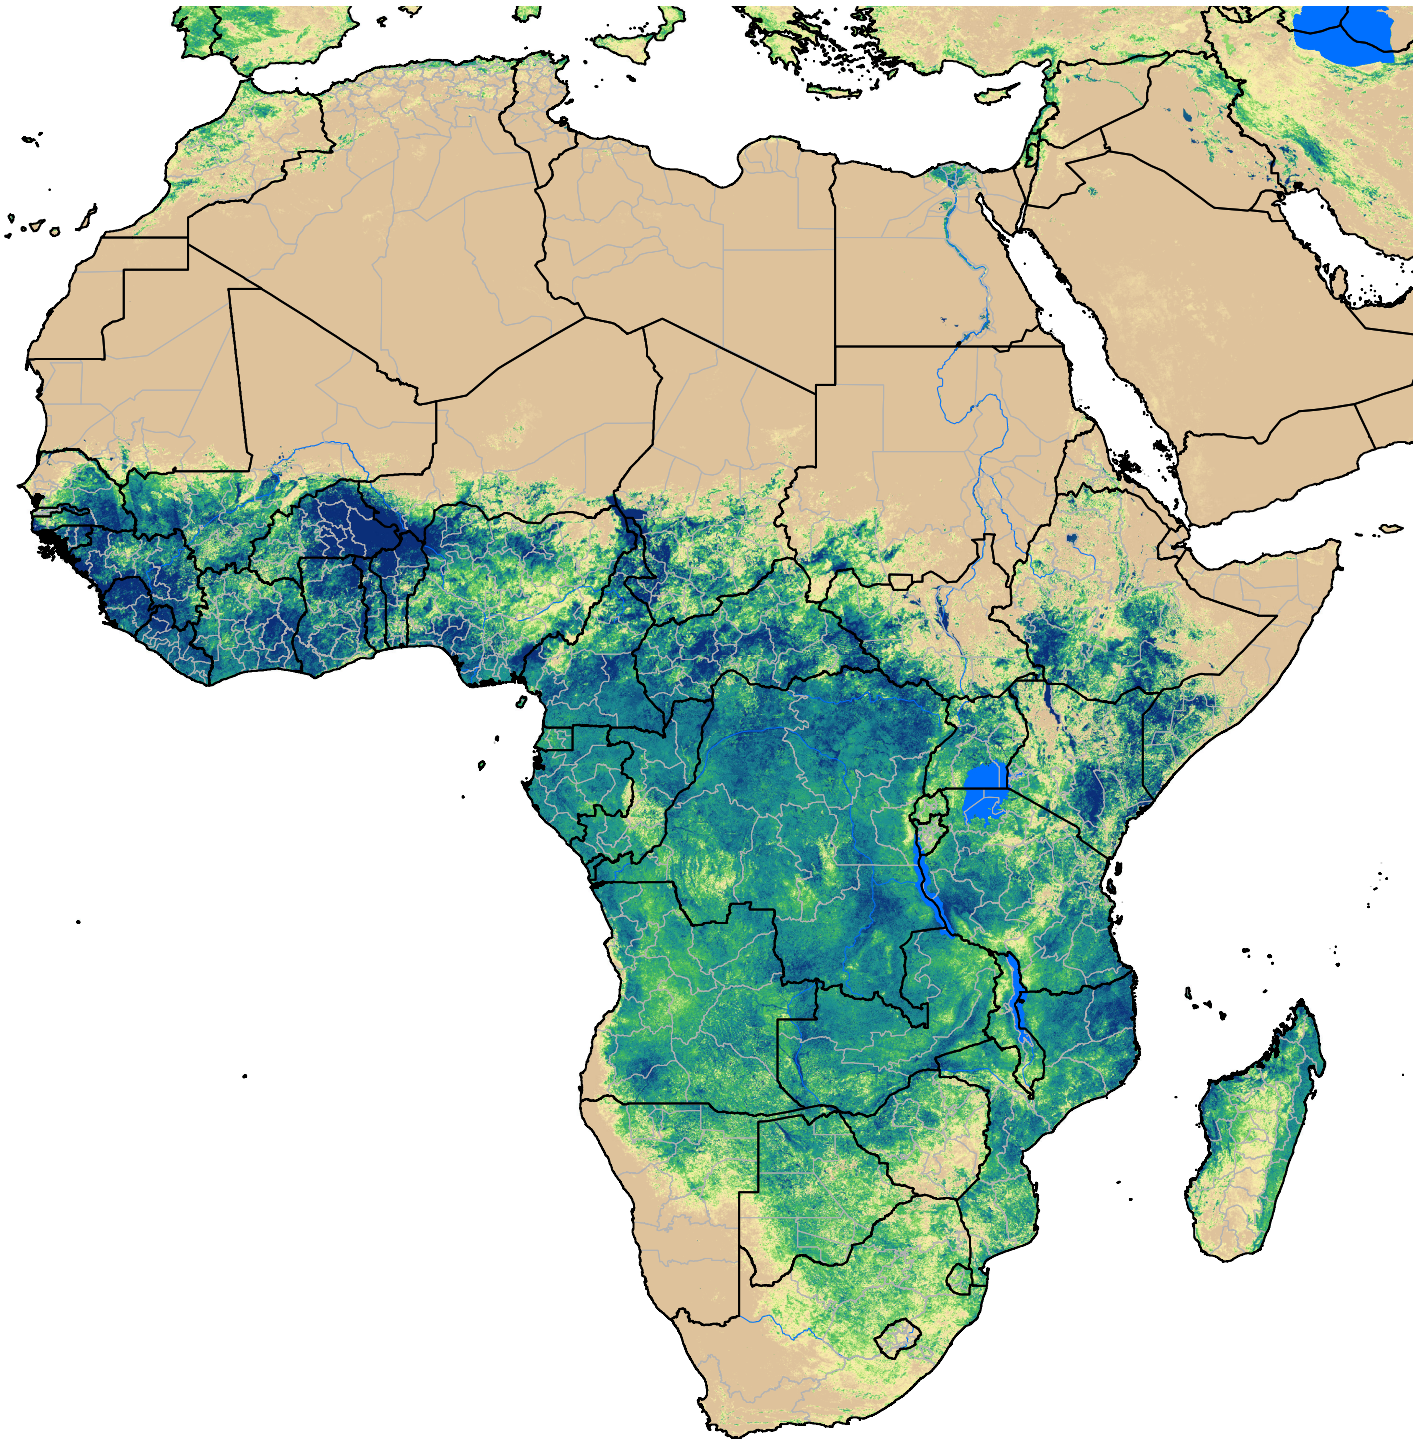

# Africa SSEBop Actual ET

Apr Dekad 1, 2010

ETa (mm)