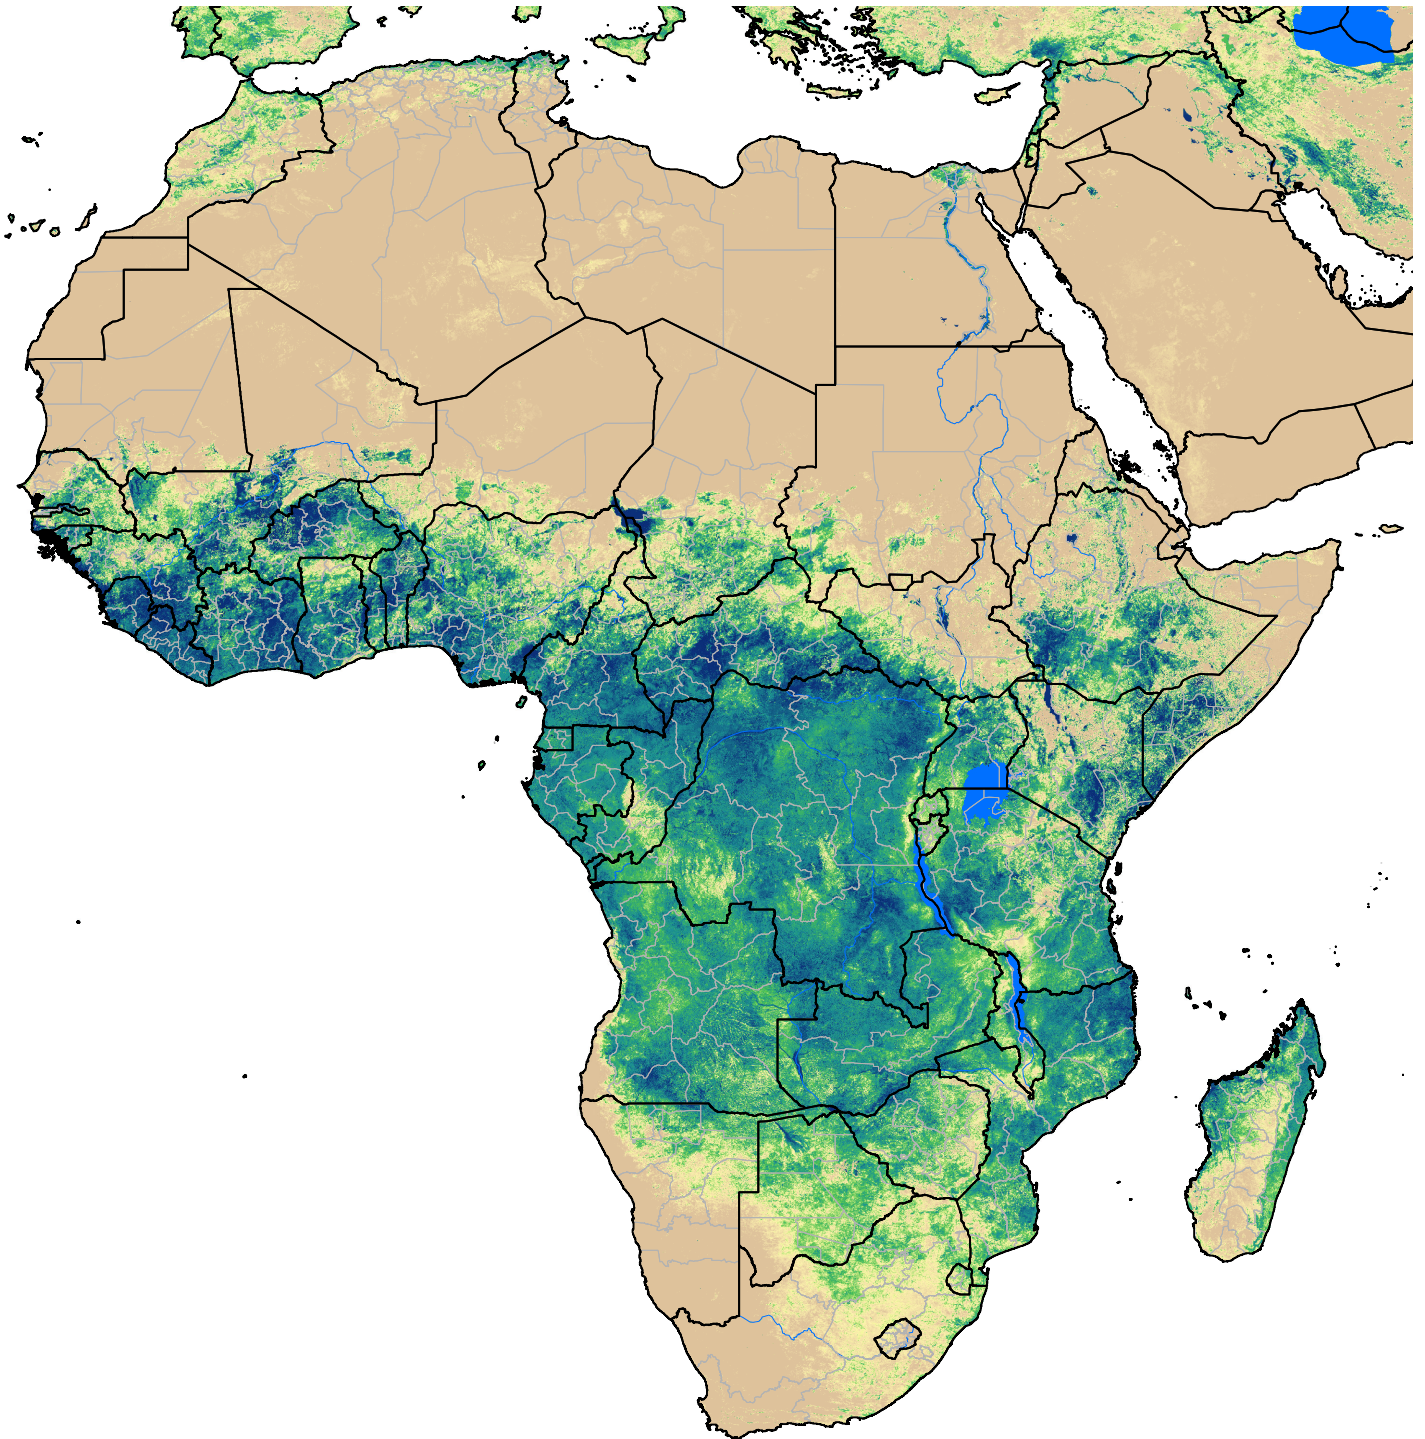

Africa SSEBop Actual ET

Apr Dekad 2, 2010

ETa (mm)