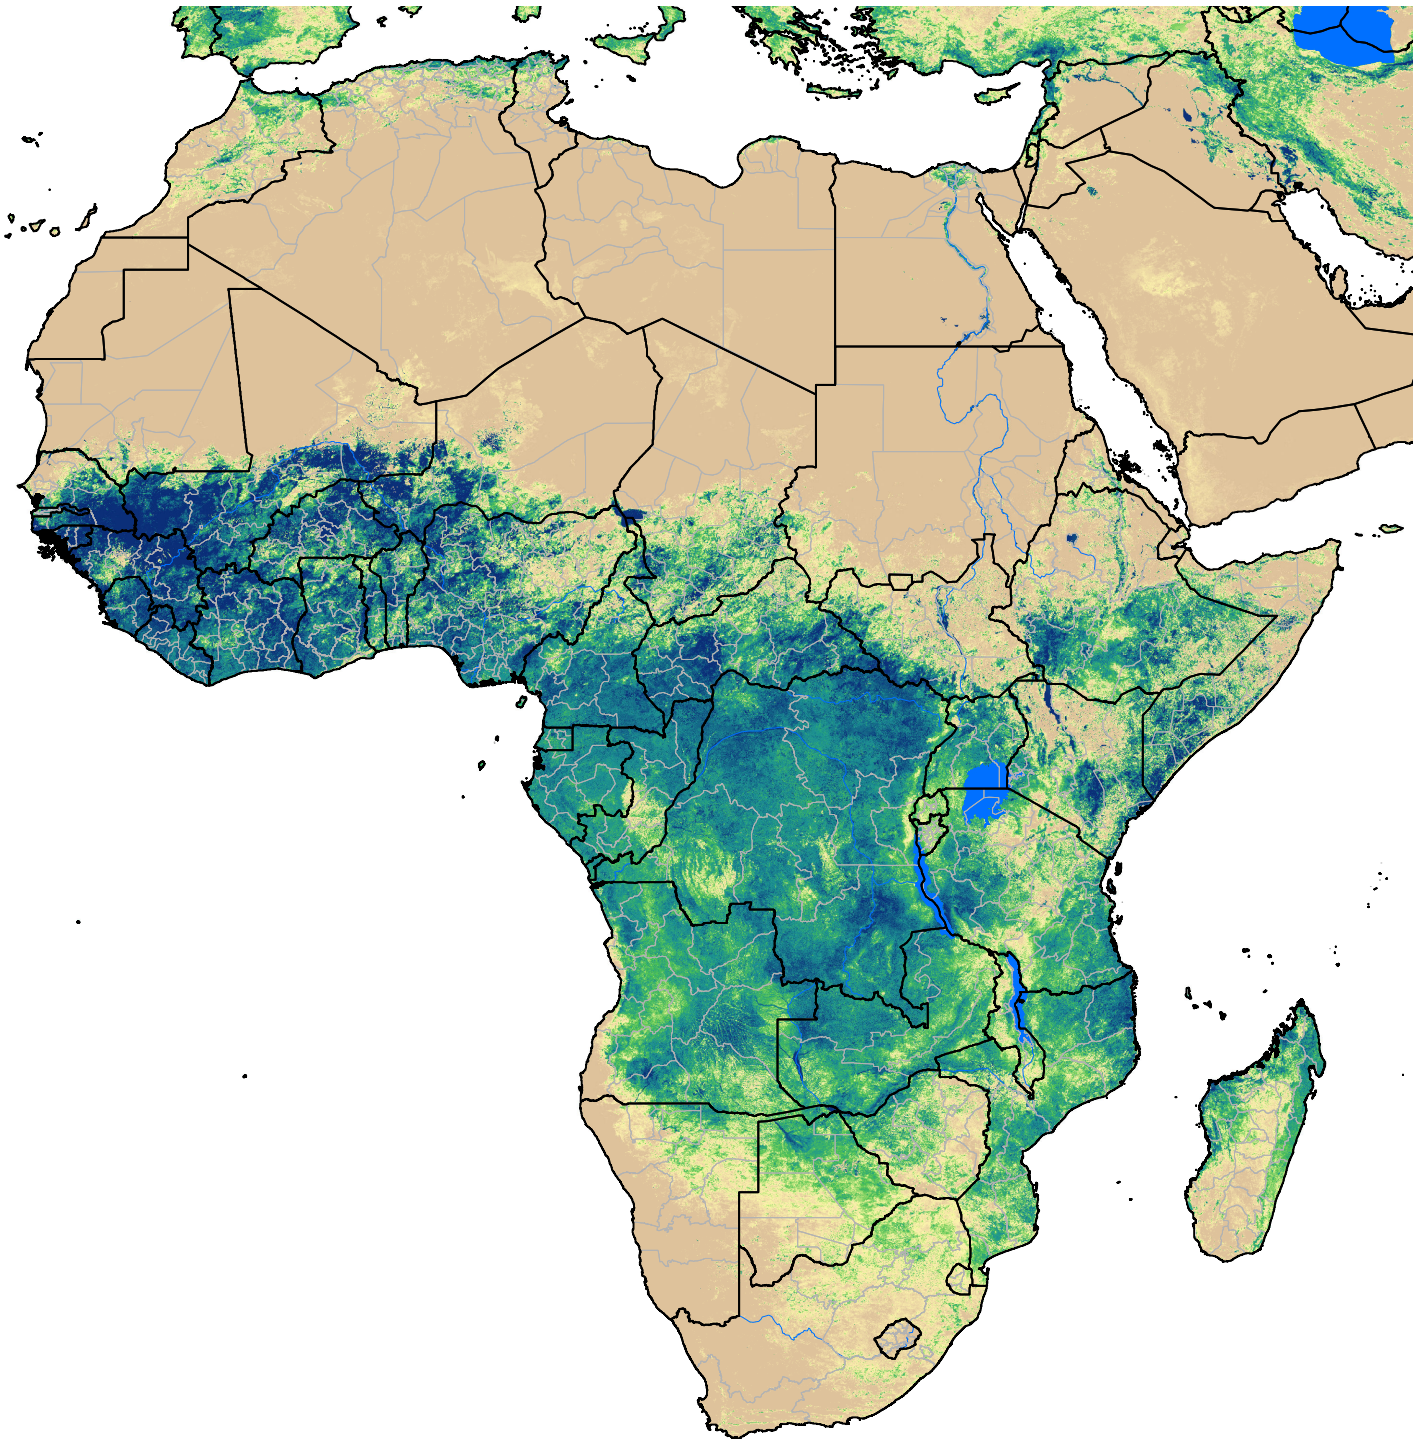

Africa SSEBop Actual ET

Apr Dekad 3, 2010

ETa (mm)