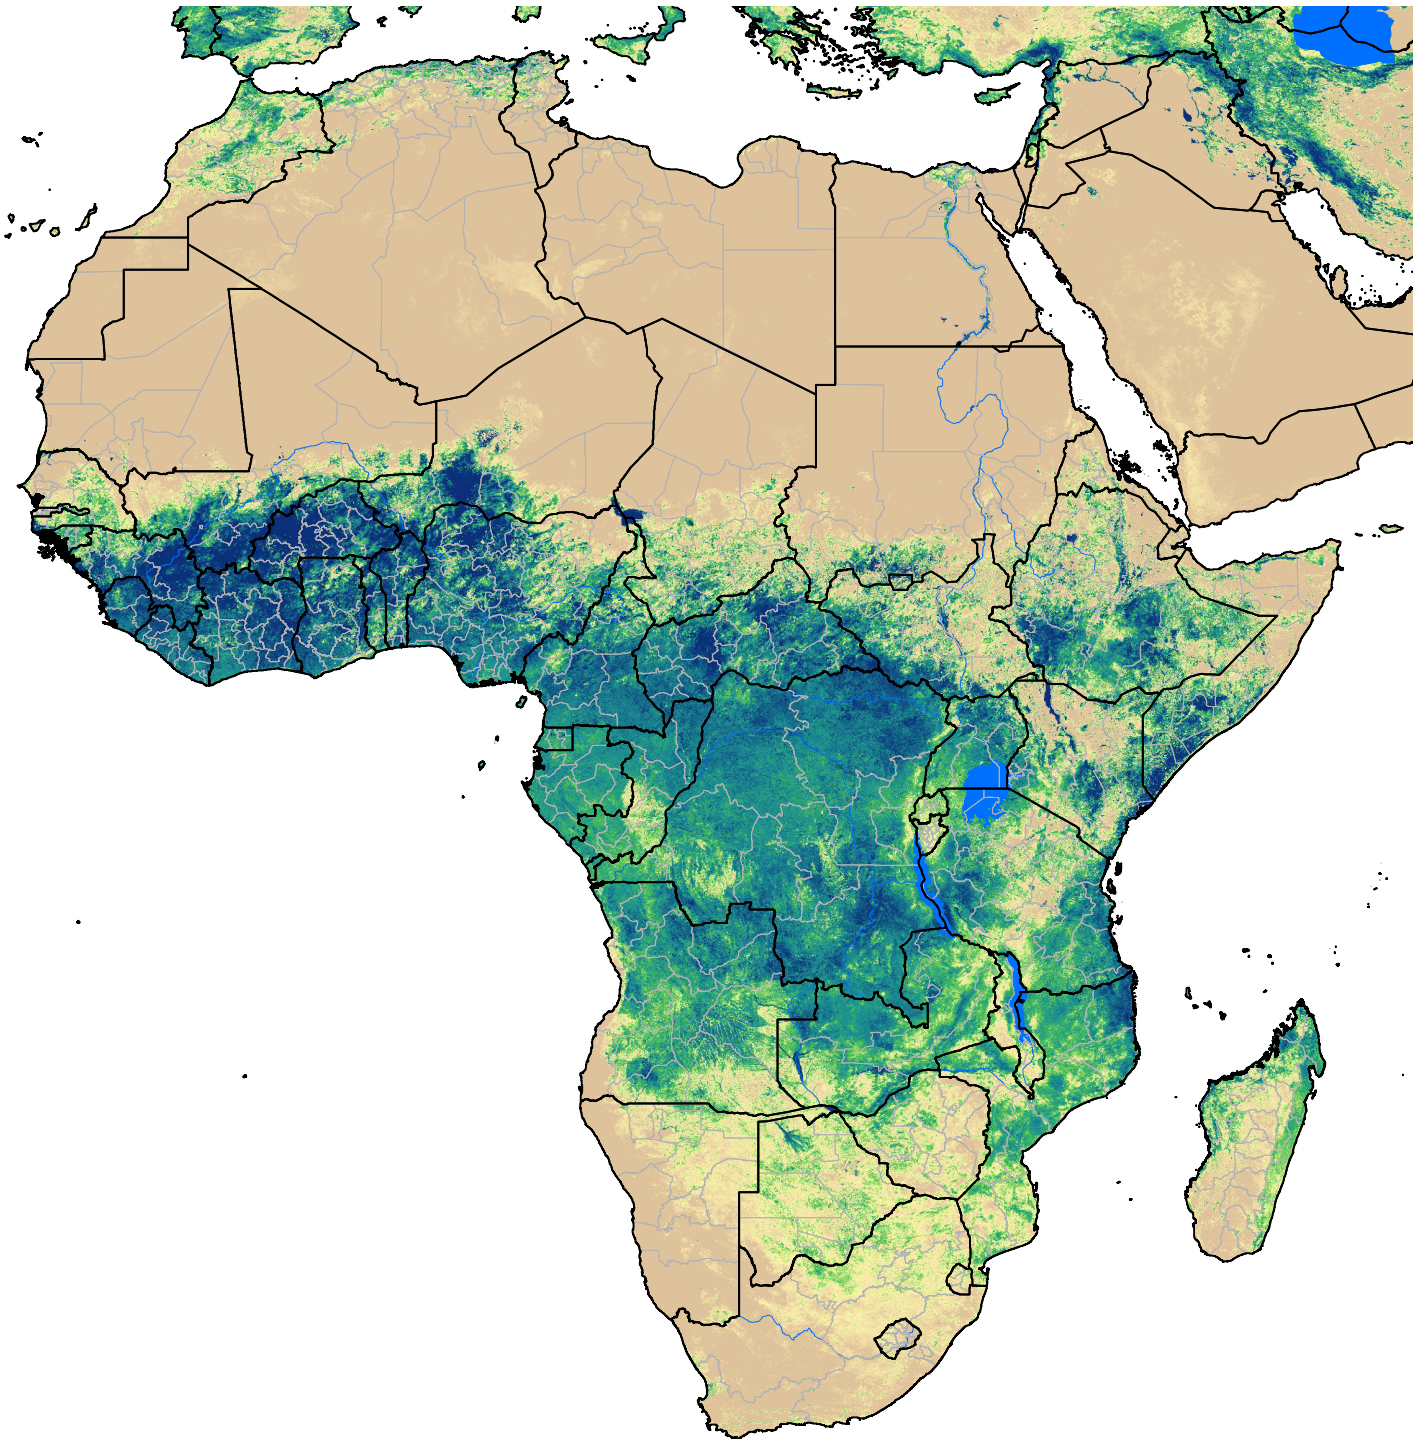

# Africa SSEBop Actual ET

May Dekad 1, 2010

ETa (mm)