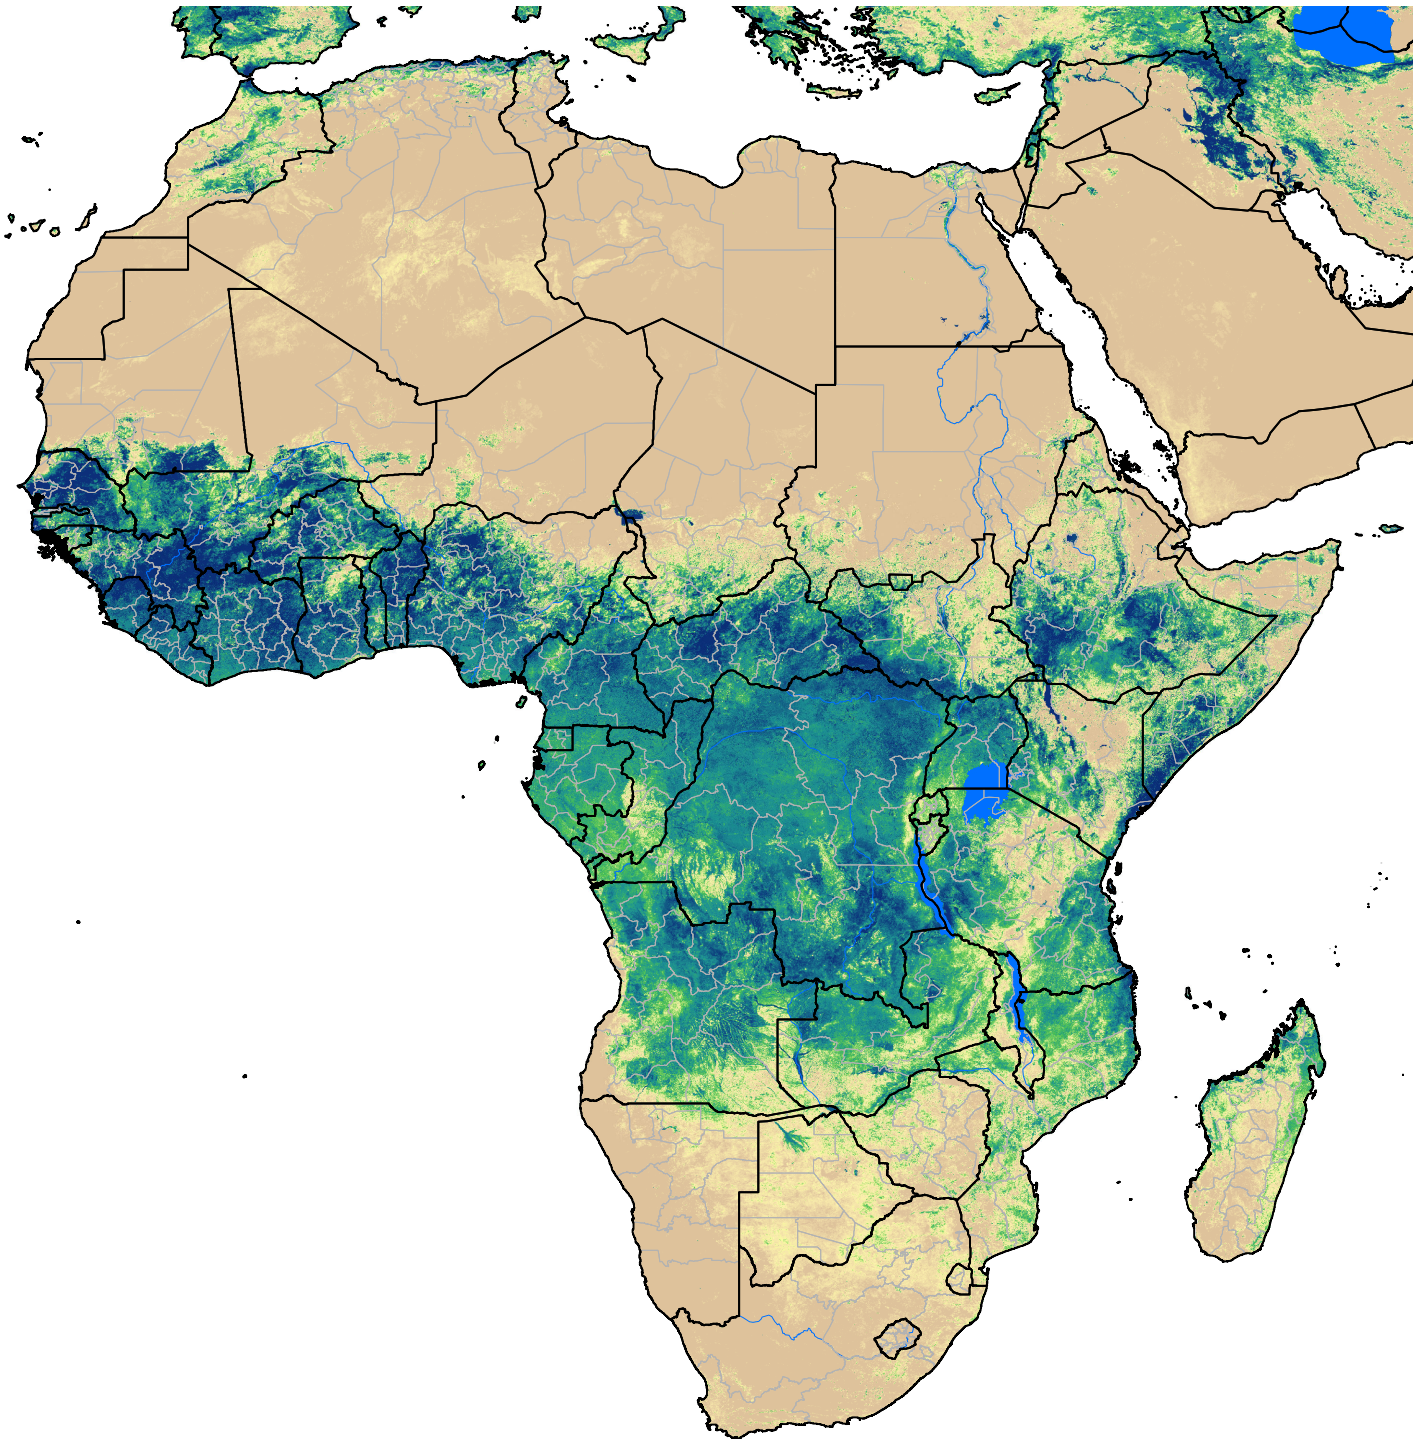

Africa SSEBop Actual ET

May Dekad 2, 2010

ETa (mm)