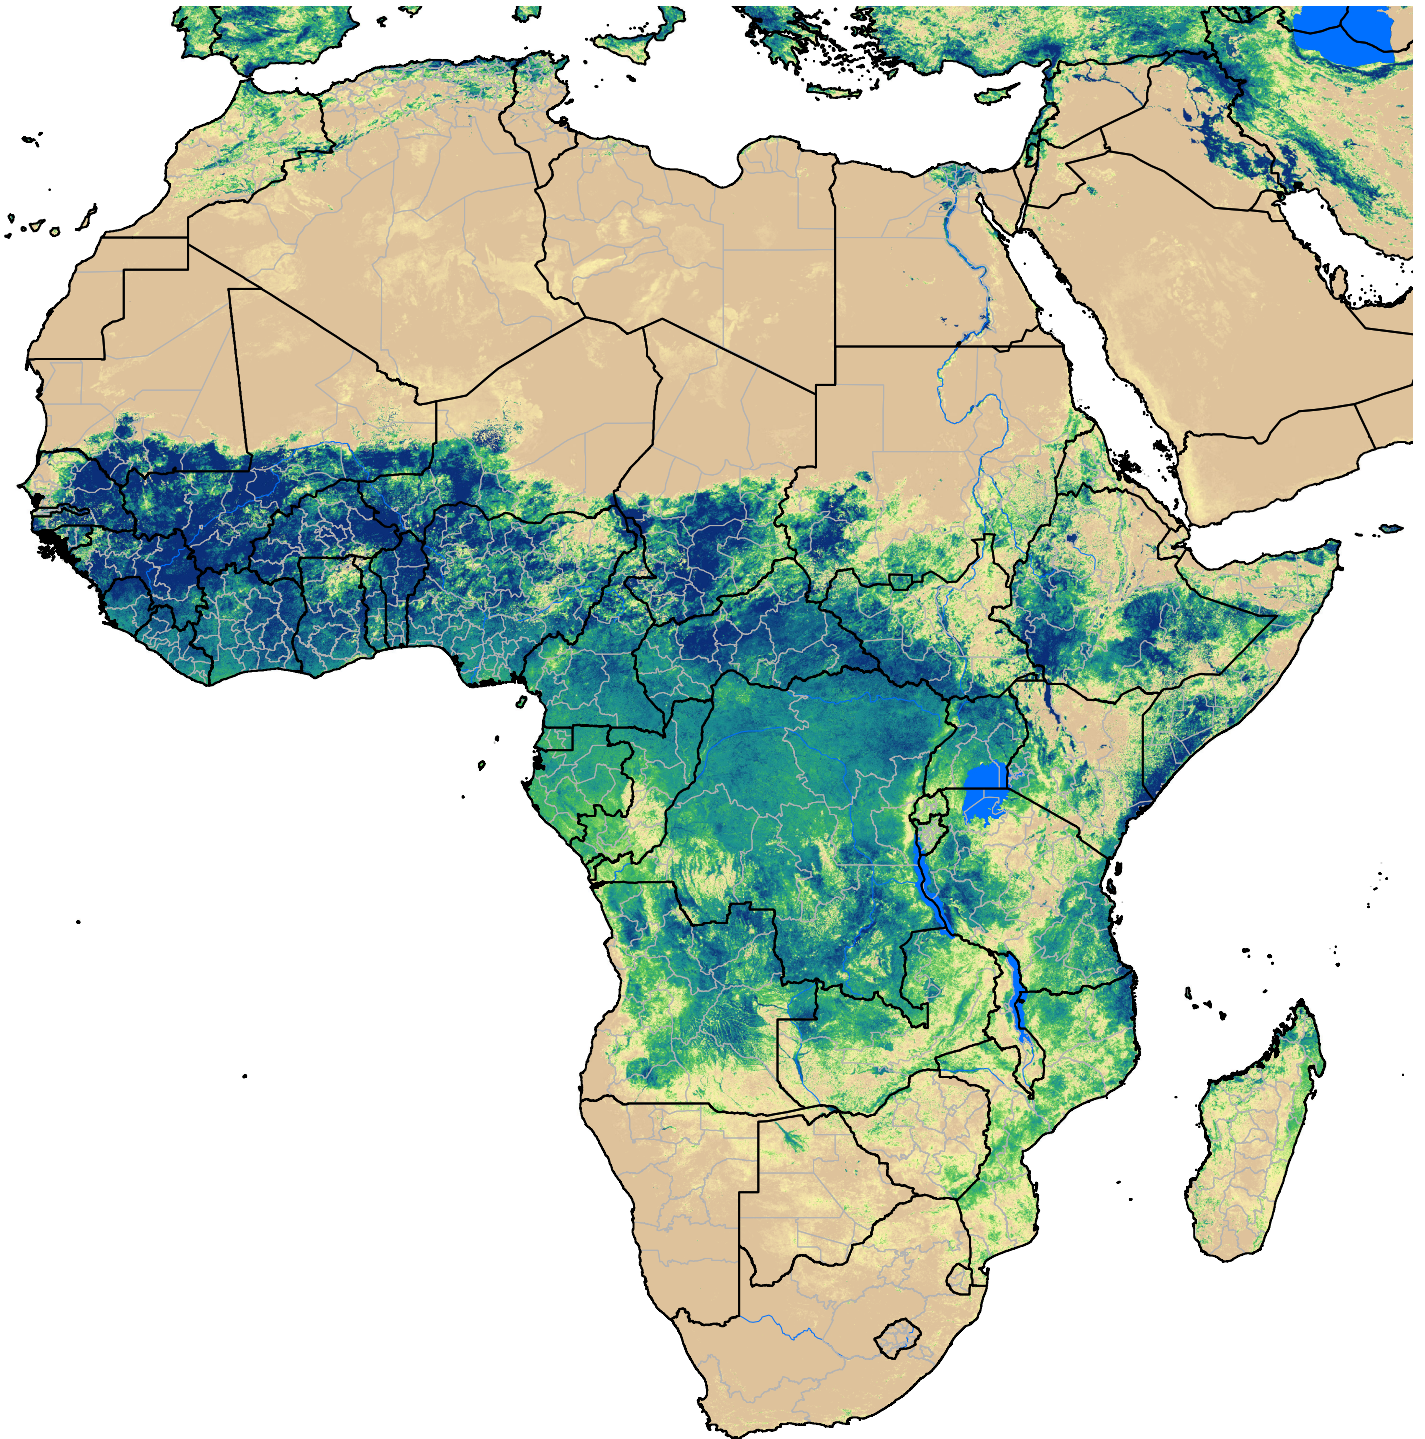

Africa SSEBop Actual ET

May Dekad 3, 2010

ETa (mm)