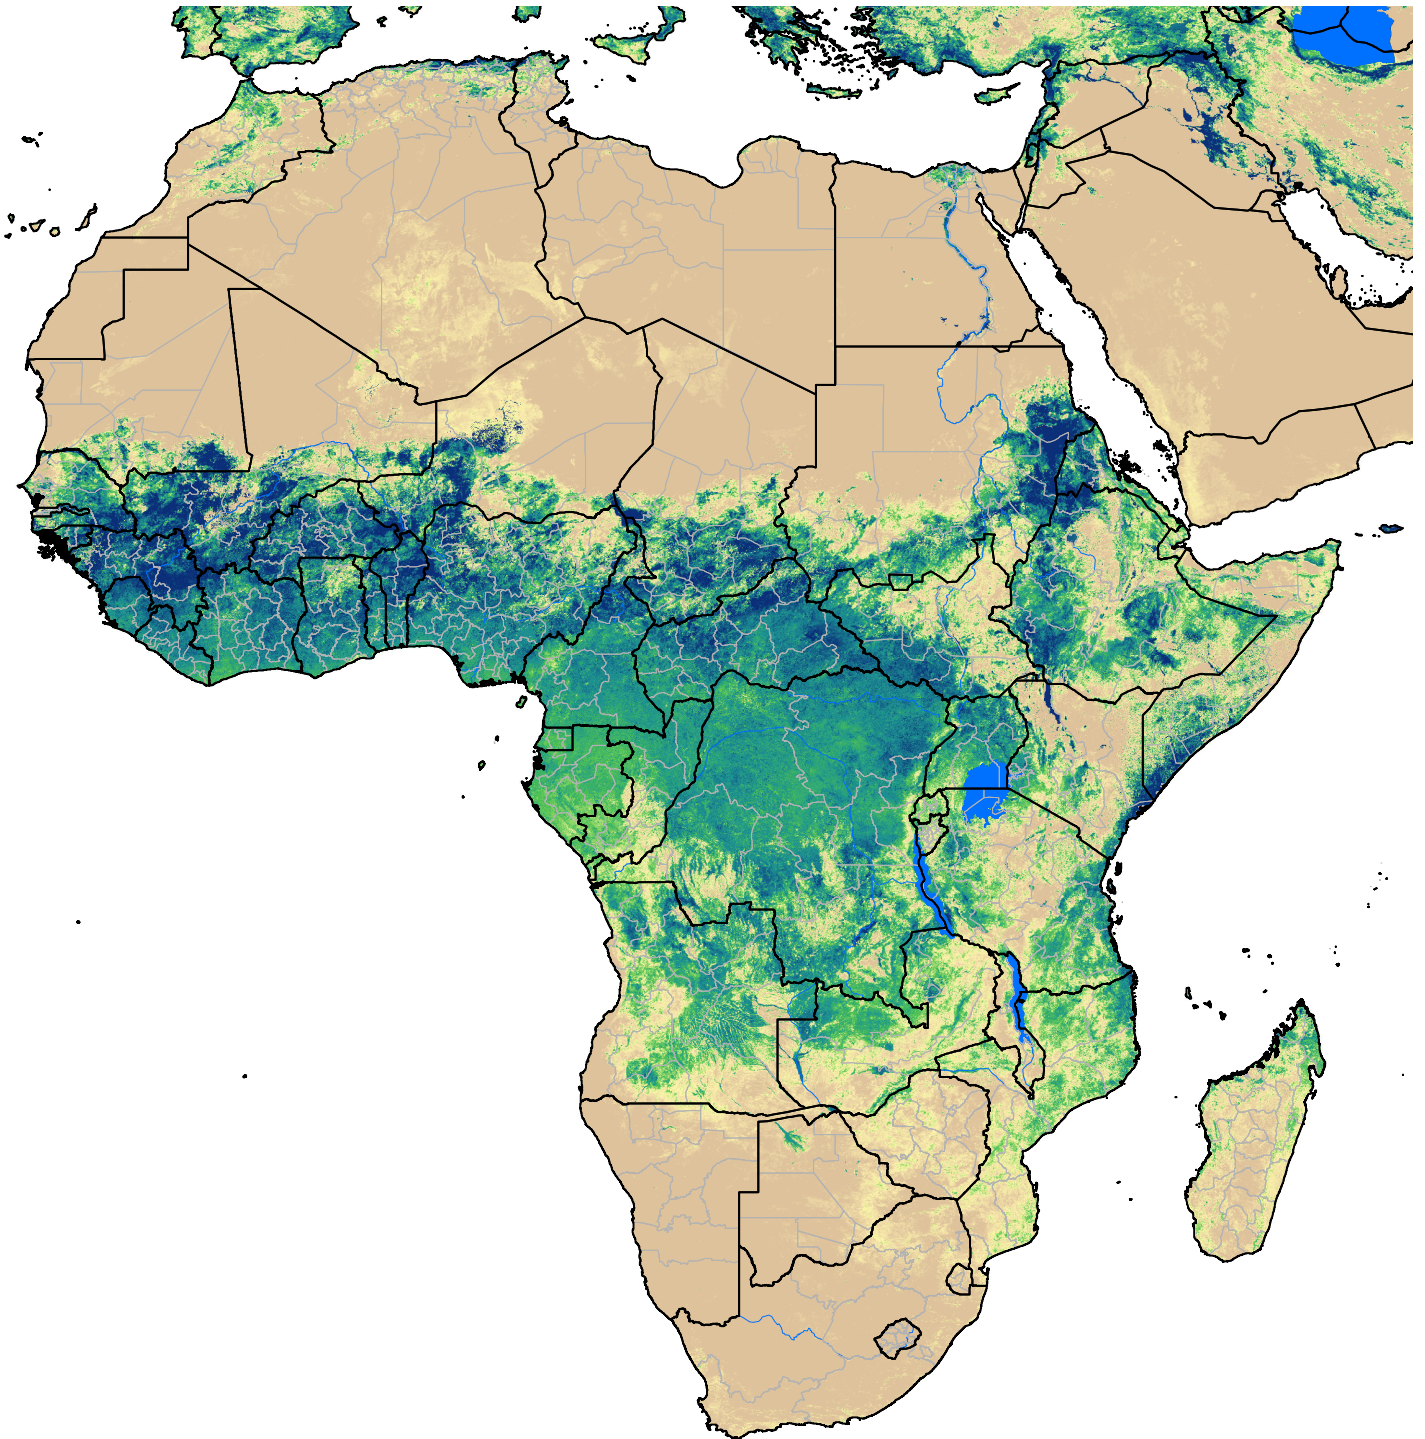

# Africa SSEBop Actual ET

Jun Dekad 1, 2010

ETa (mm)