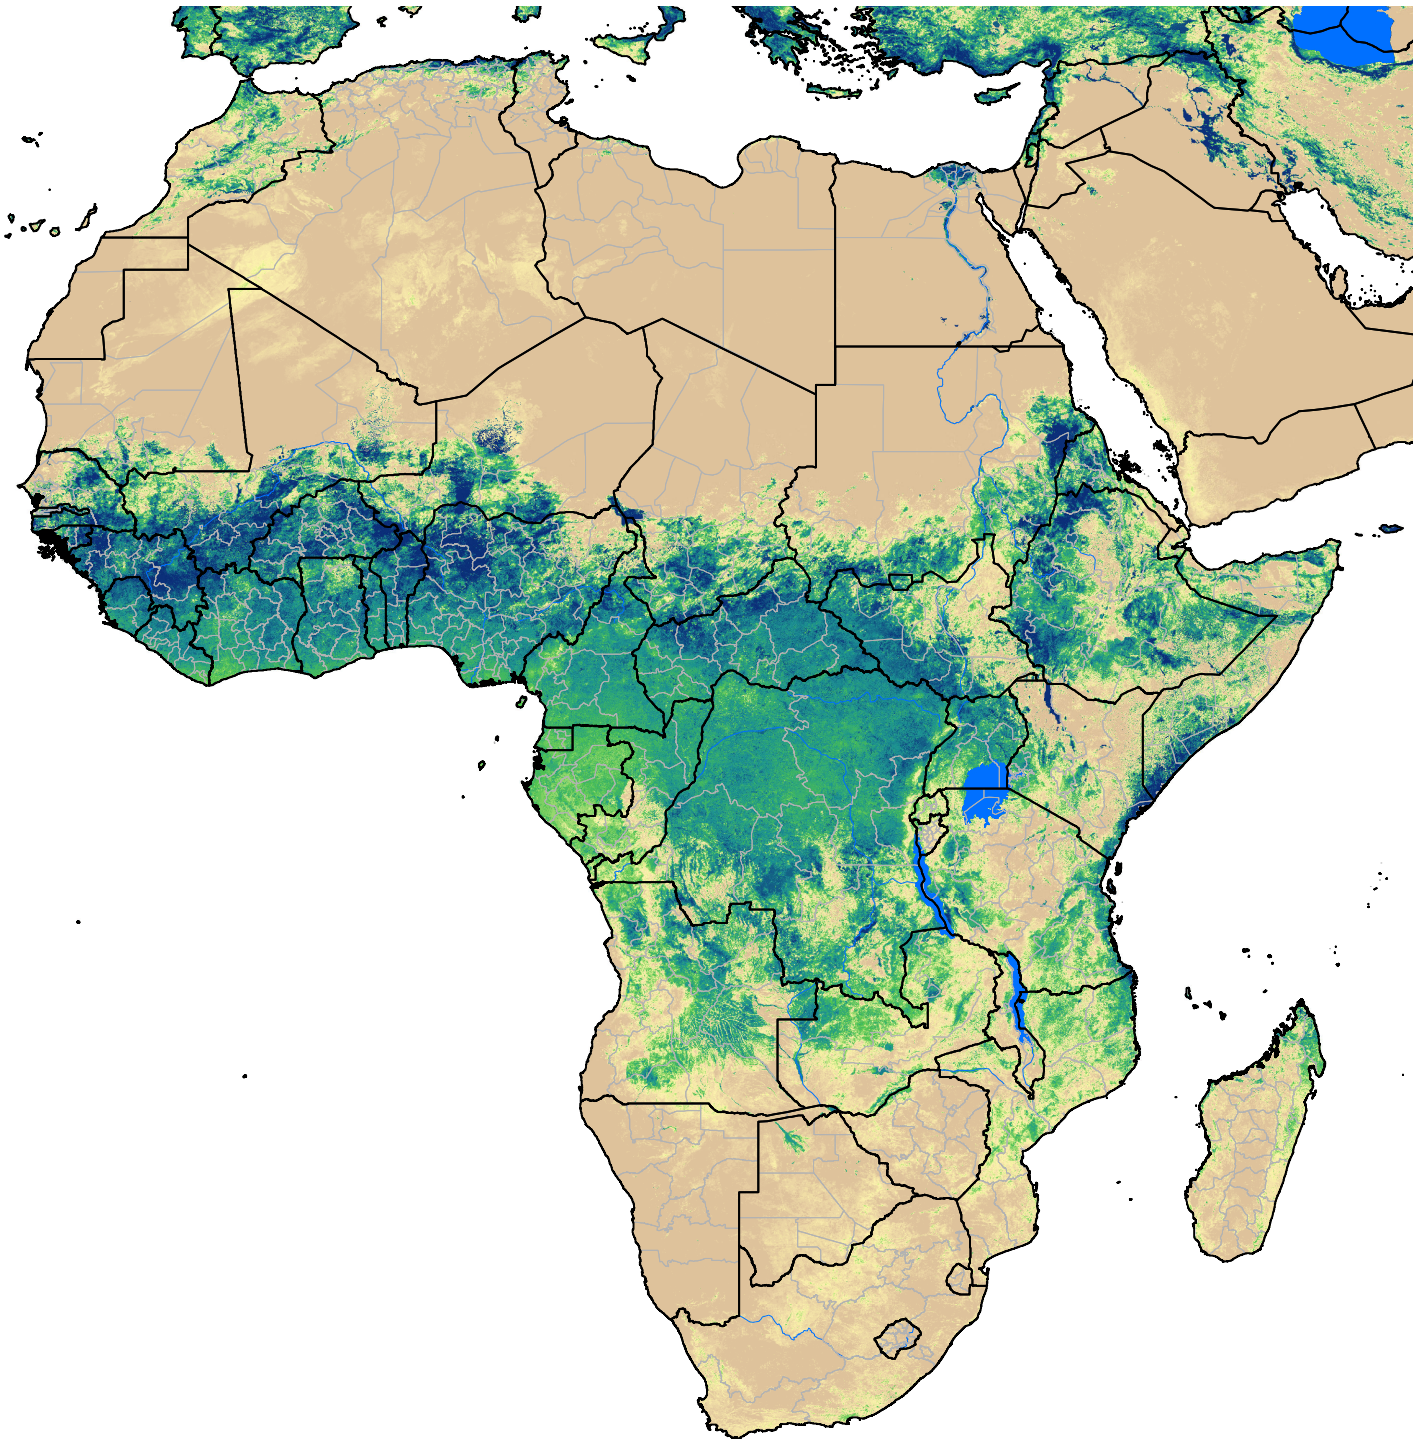

Africa SSEBop Actual ET

Jun Dekad 2, 2010

ETa (mm)