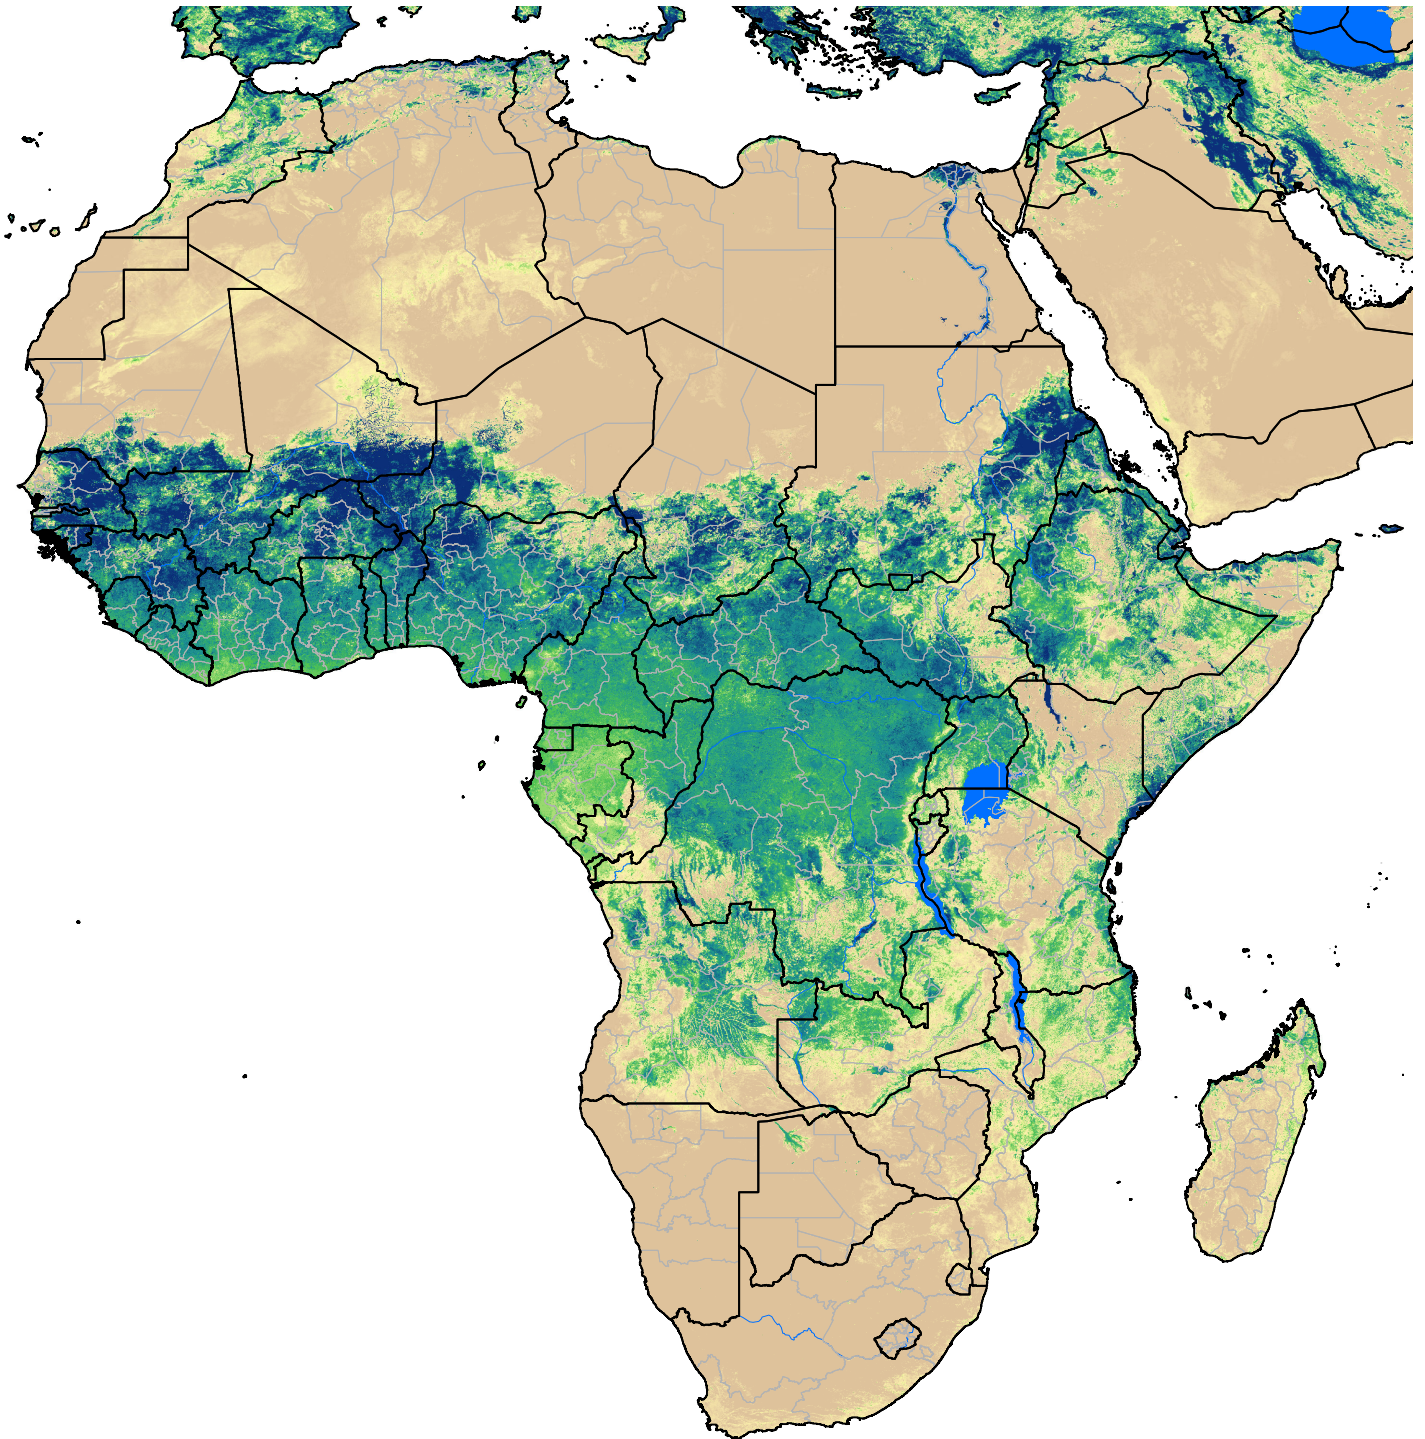

# Africa SSEBop Actual ET

Jun Dekad 3, 2010

ETa (mm)