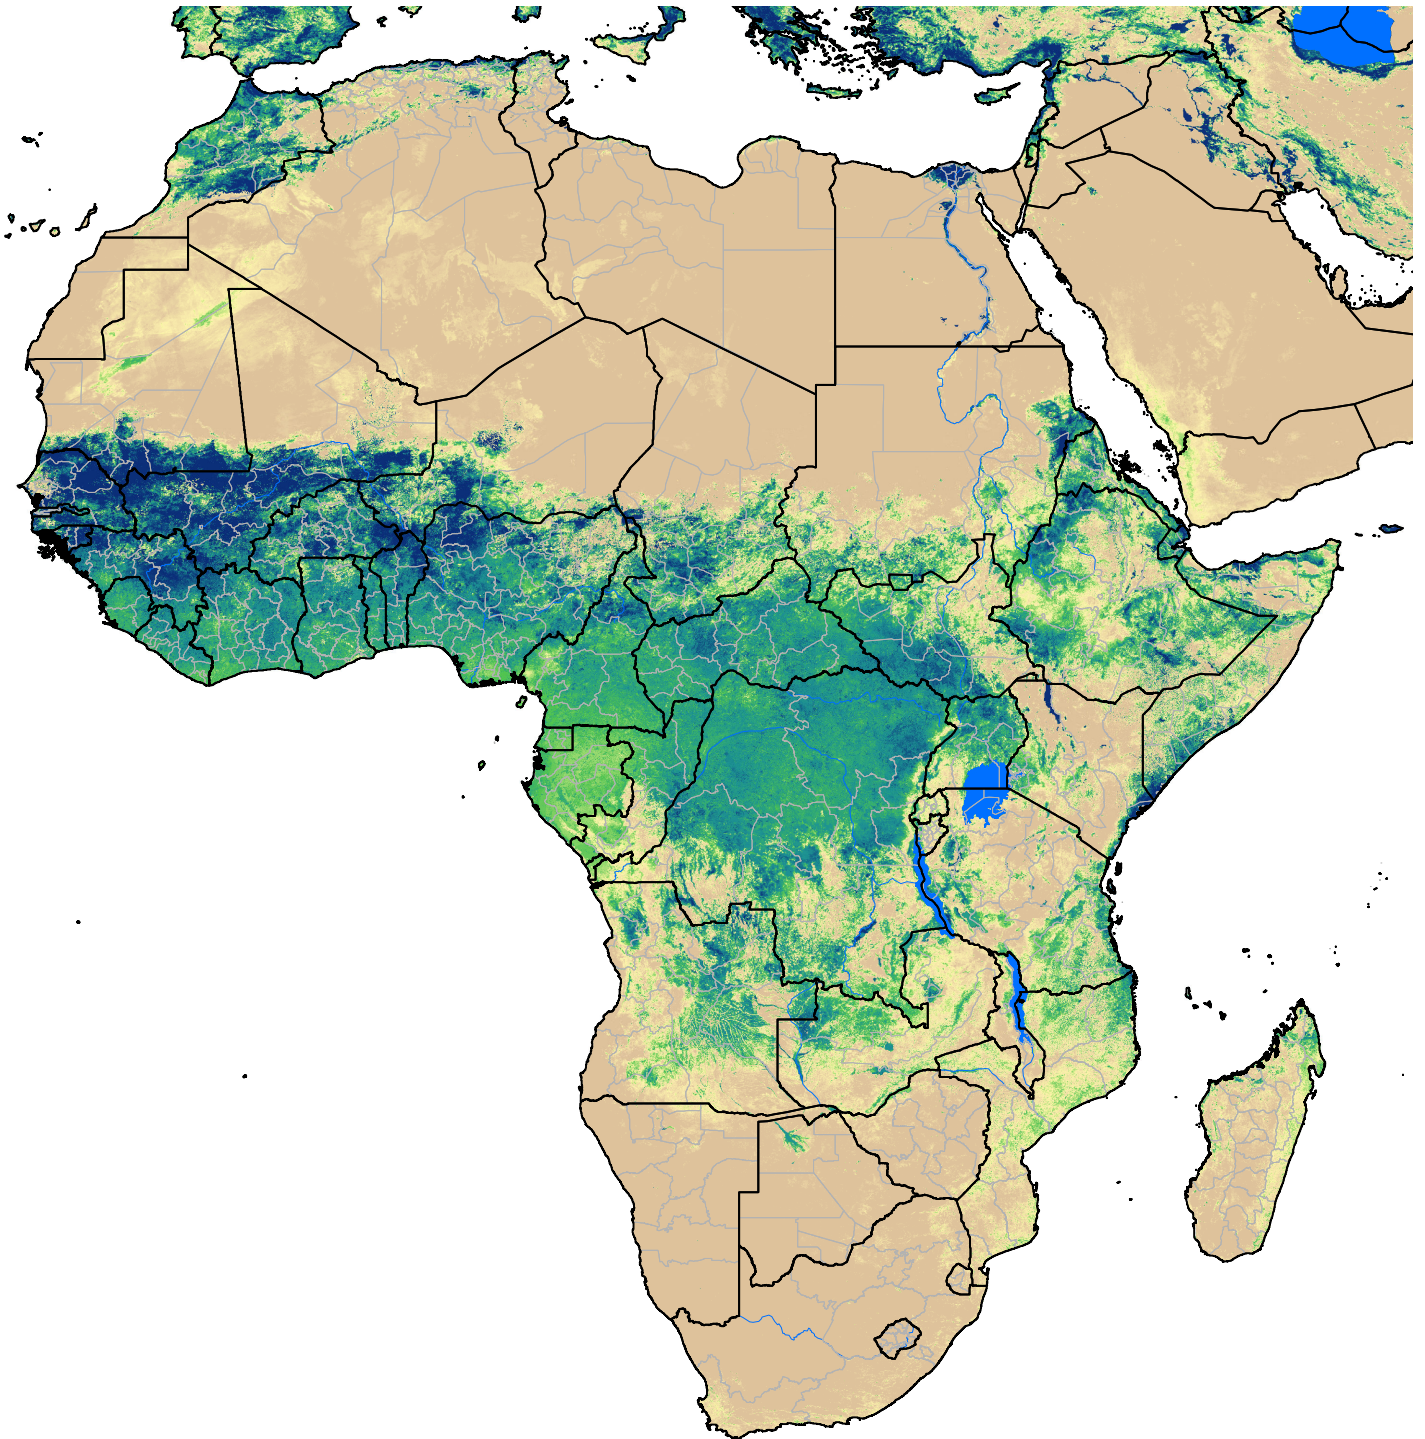

Africa SSEBop Actual ET

Jul Dekad 1, 2010

ETa (mm)