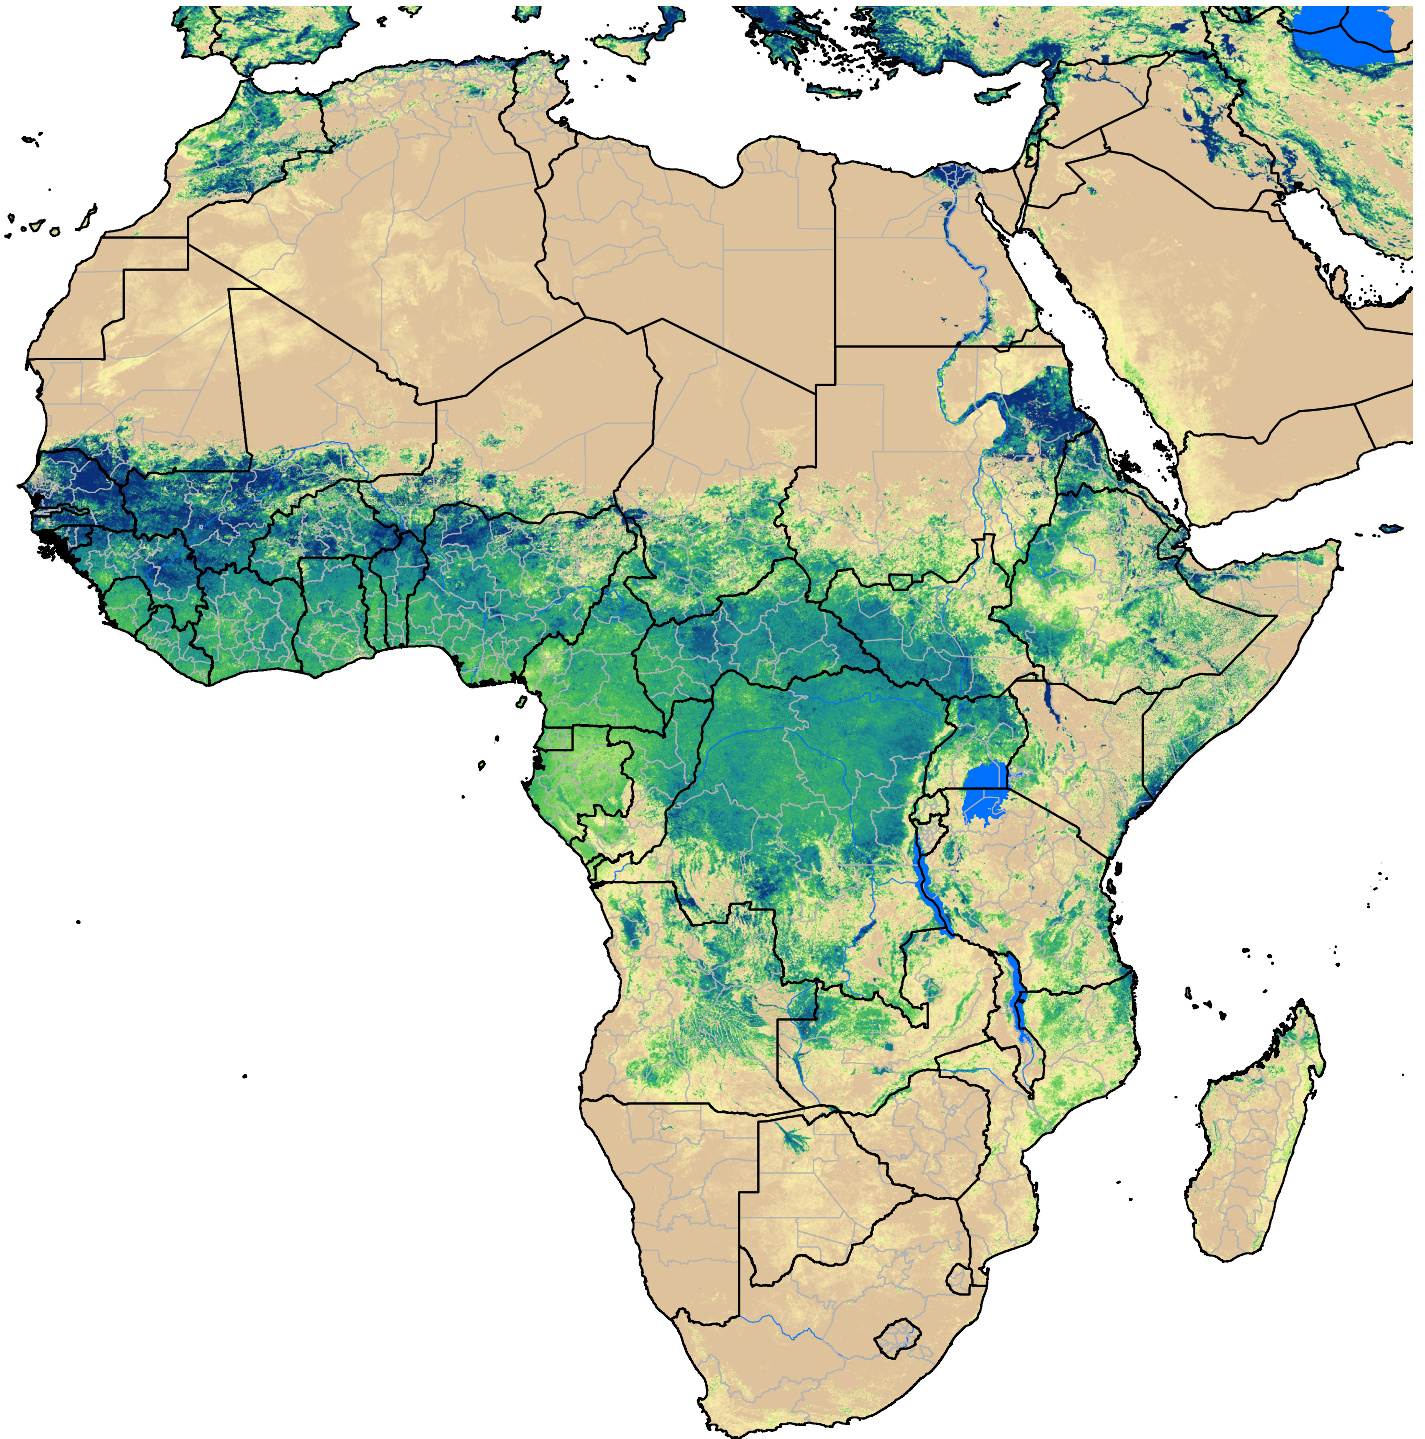

# Africa SSEBop Actual ET

Jul Dekad 2, 2010

ETa (mm)