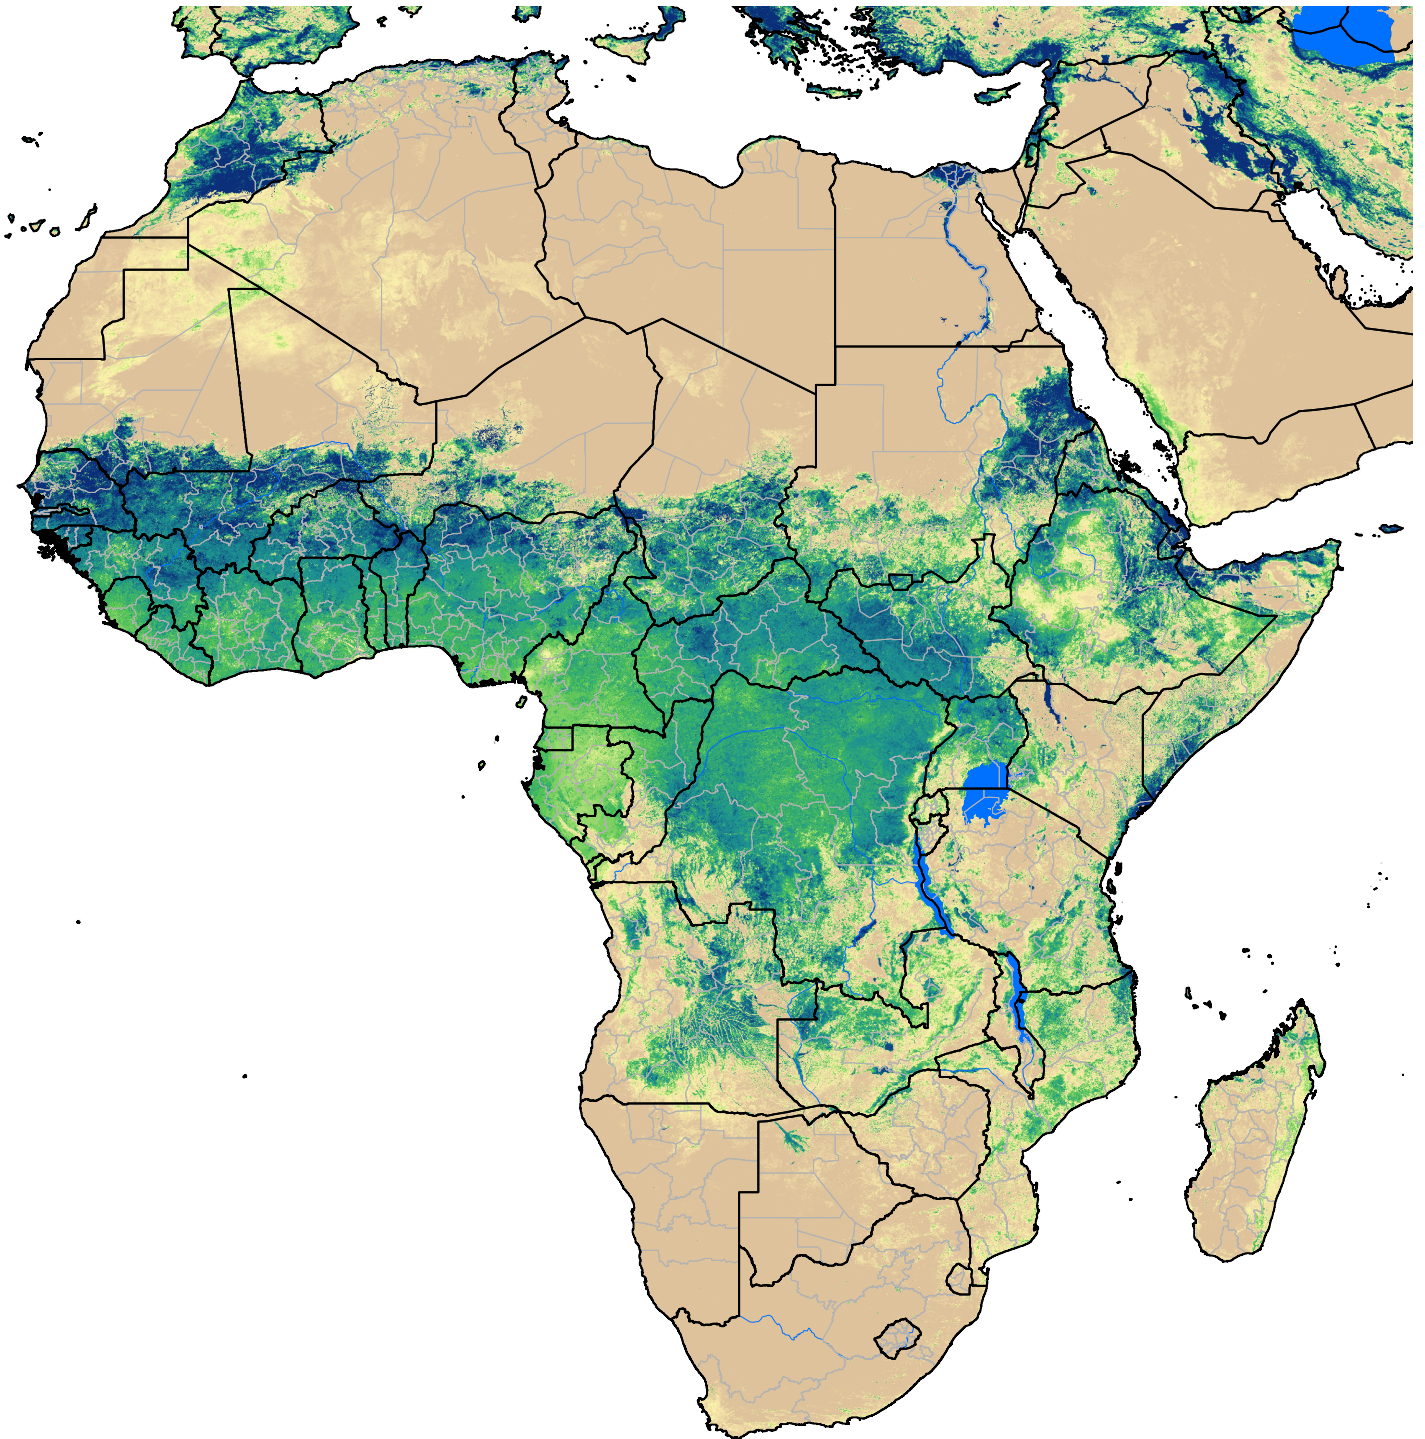

Africa SSEBop Actual ET

Jul Dekad 3, 2010

ETa (mm)