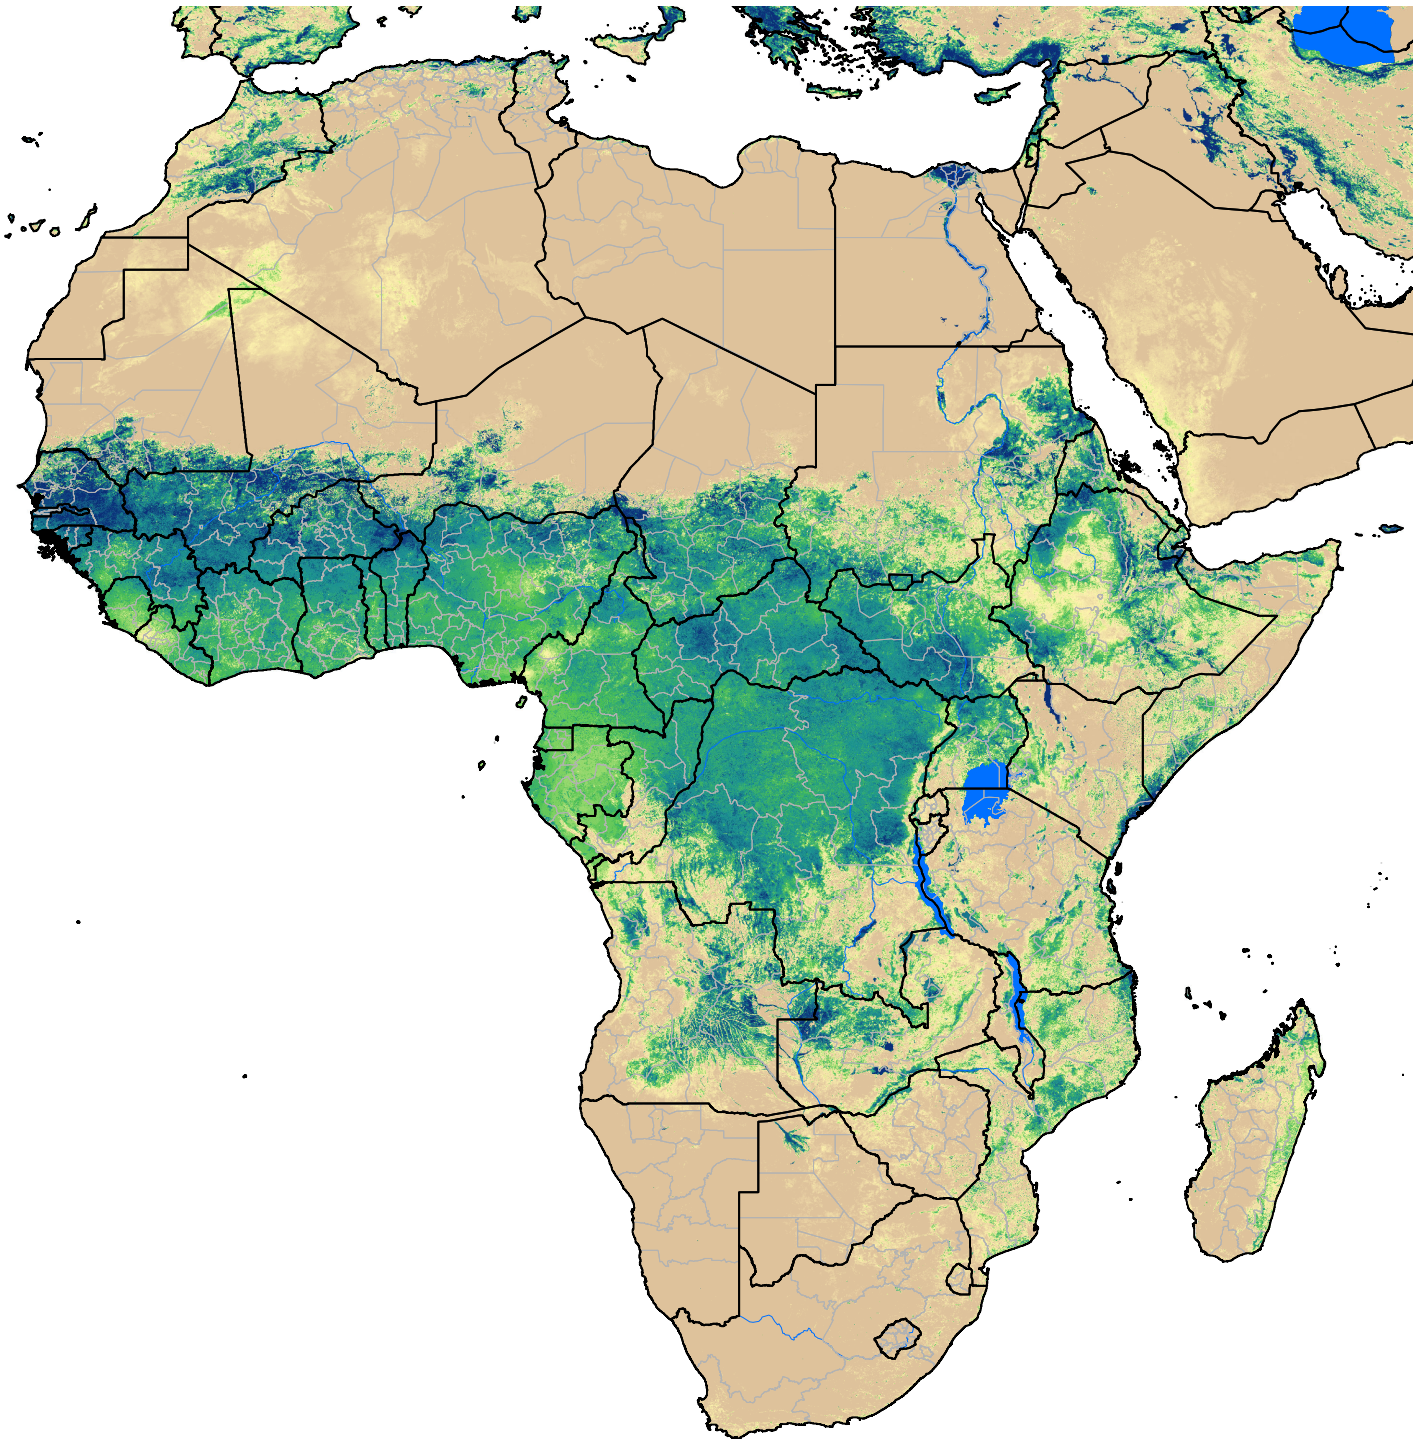

# Africa SSEBop Actual ET

Aug Dekad 1, 2010

ETa (mm)