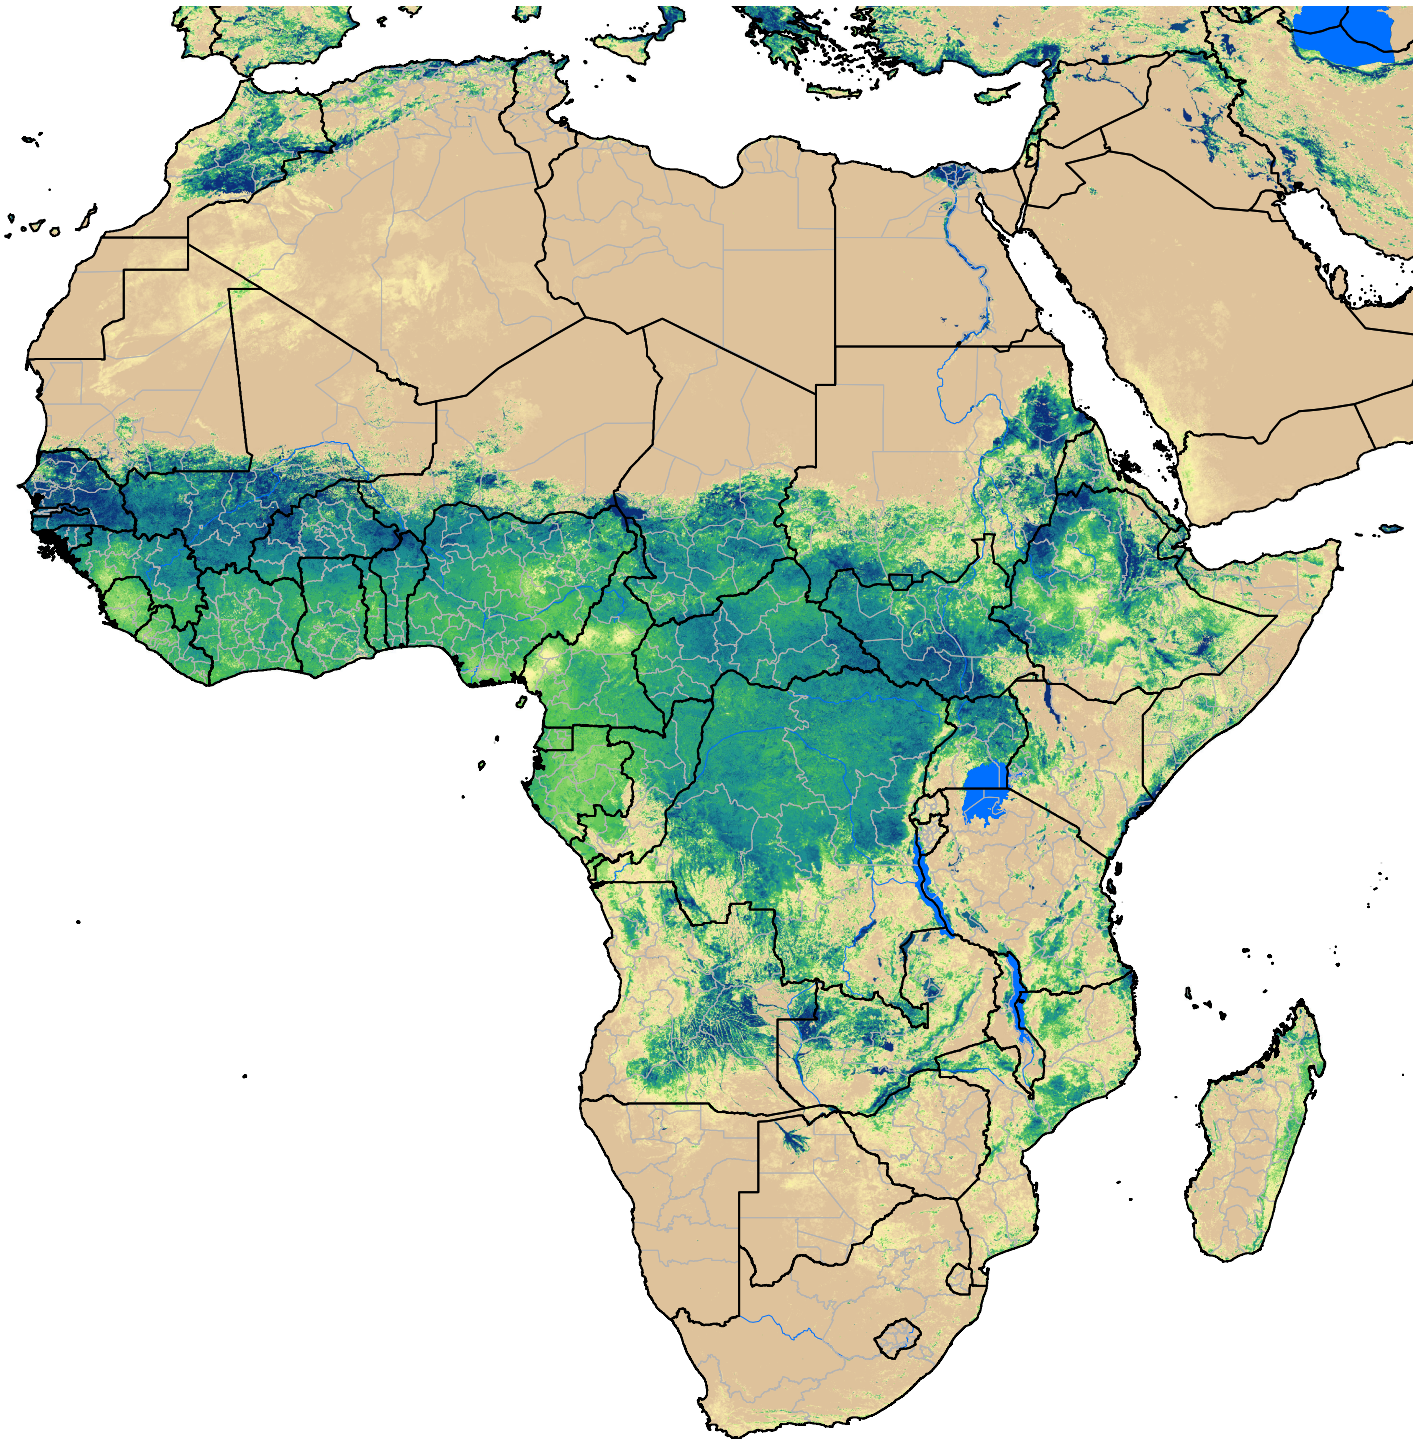

Africa SSEBop Actual ET

Aug Dekad 2, 2010

ETa (mm)