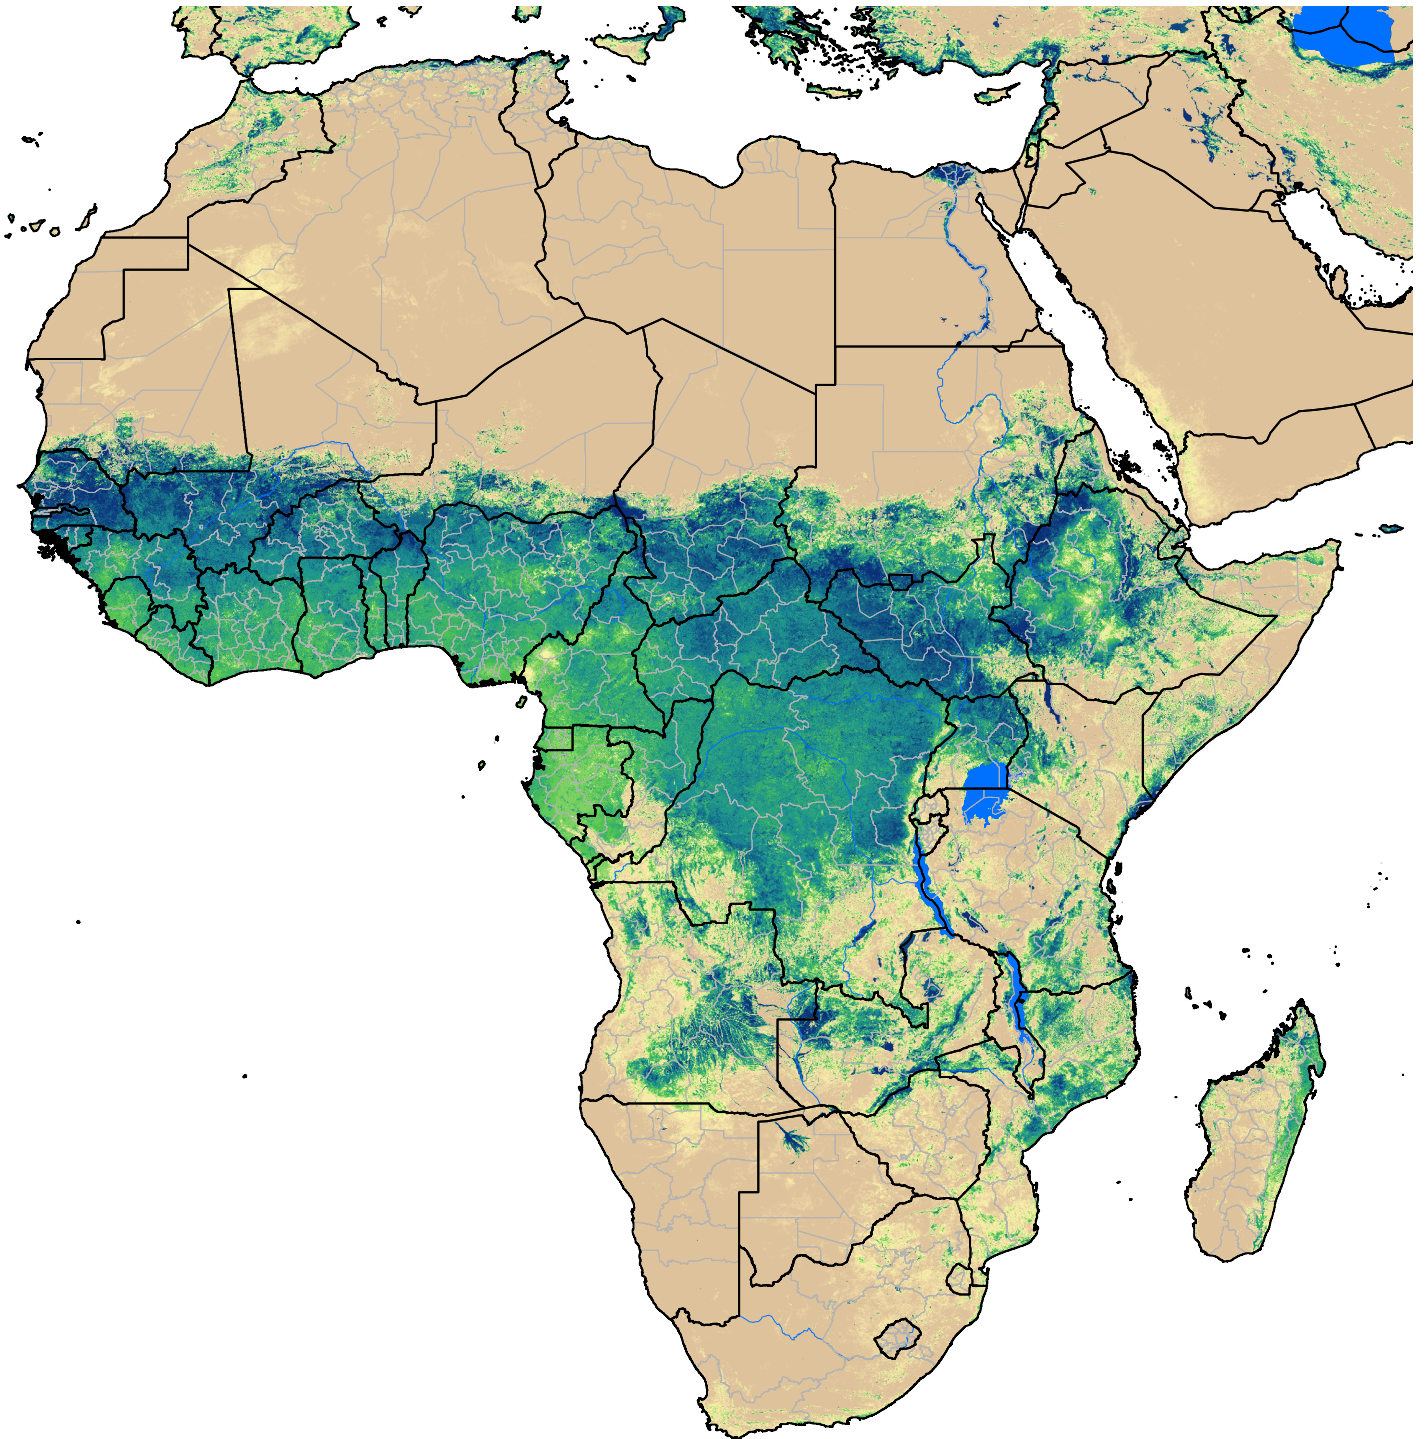

# Africa SSEBop Actual ET

Aug Dekad 3, 2010

ETa (mm)