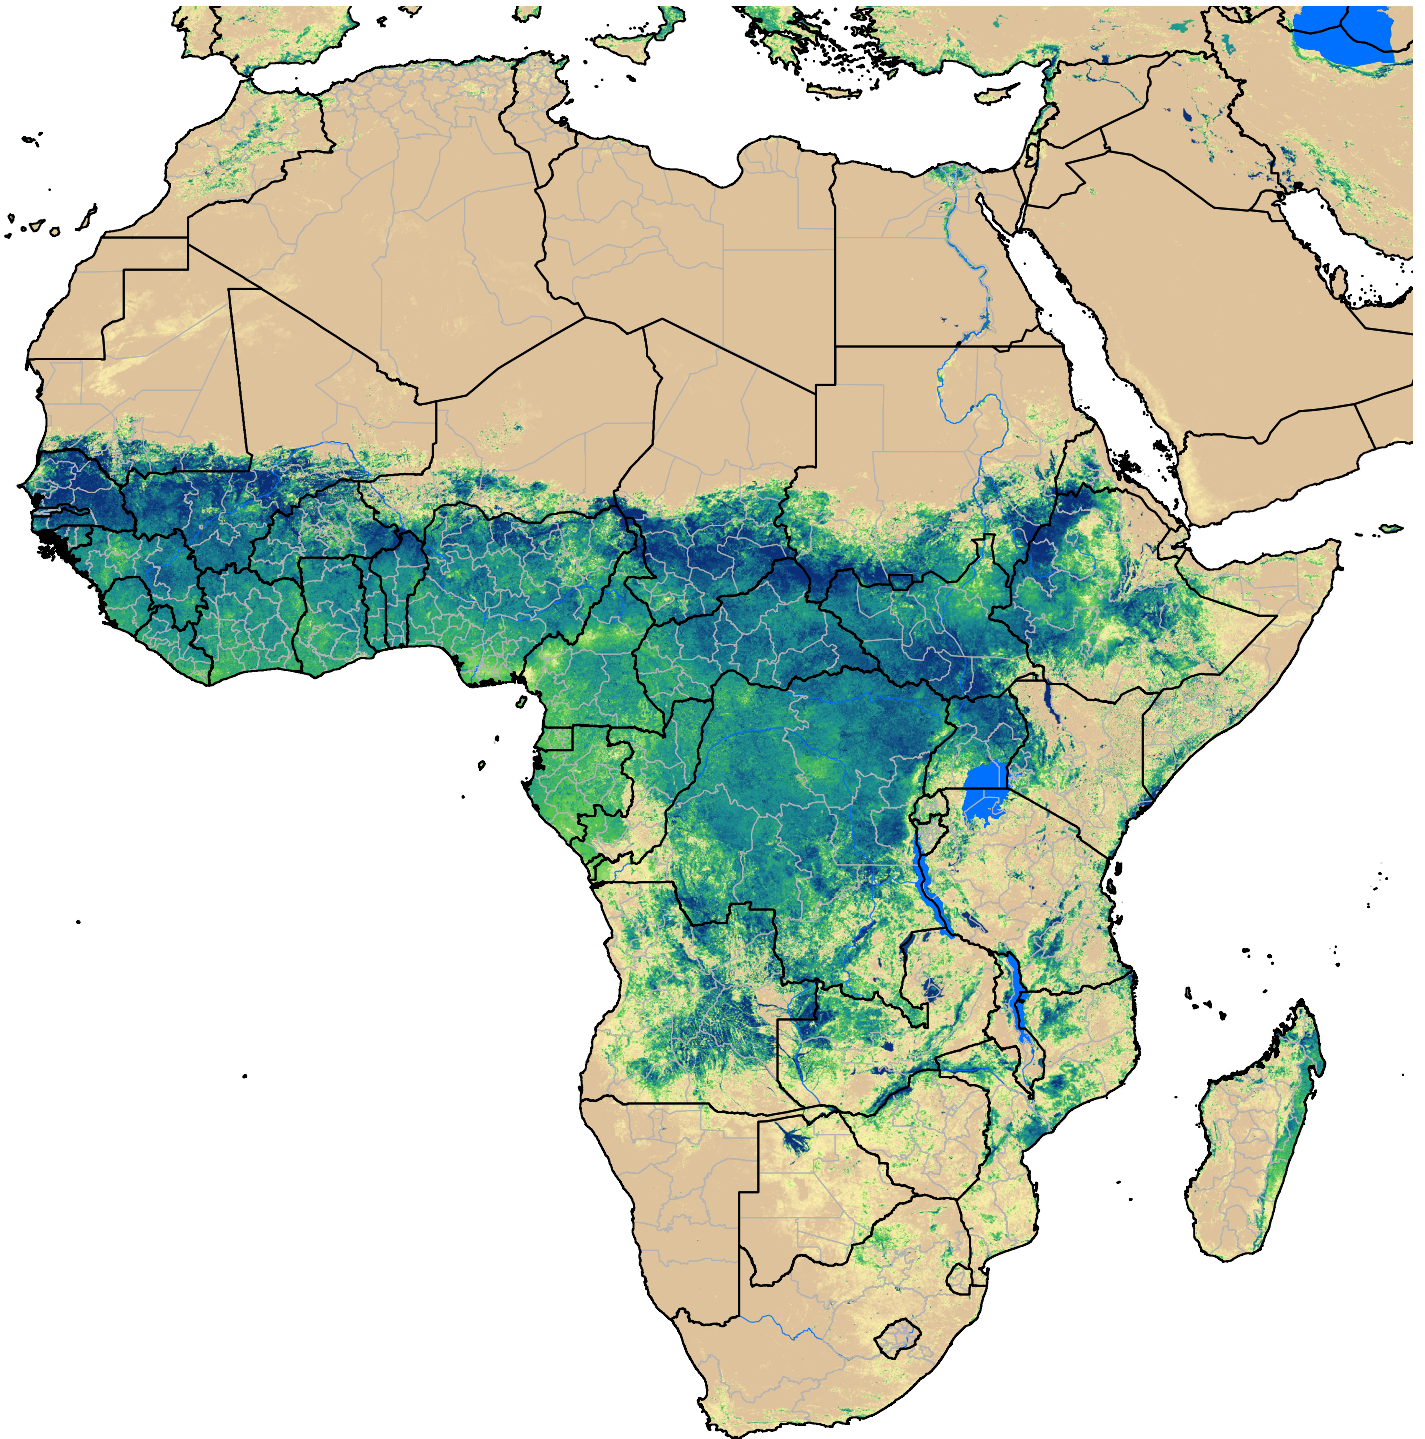

Africa SSEBop Actual ET

Sep Dekad 2, 2010

ETa (mm)