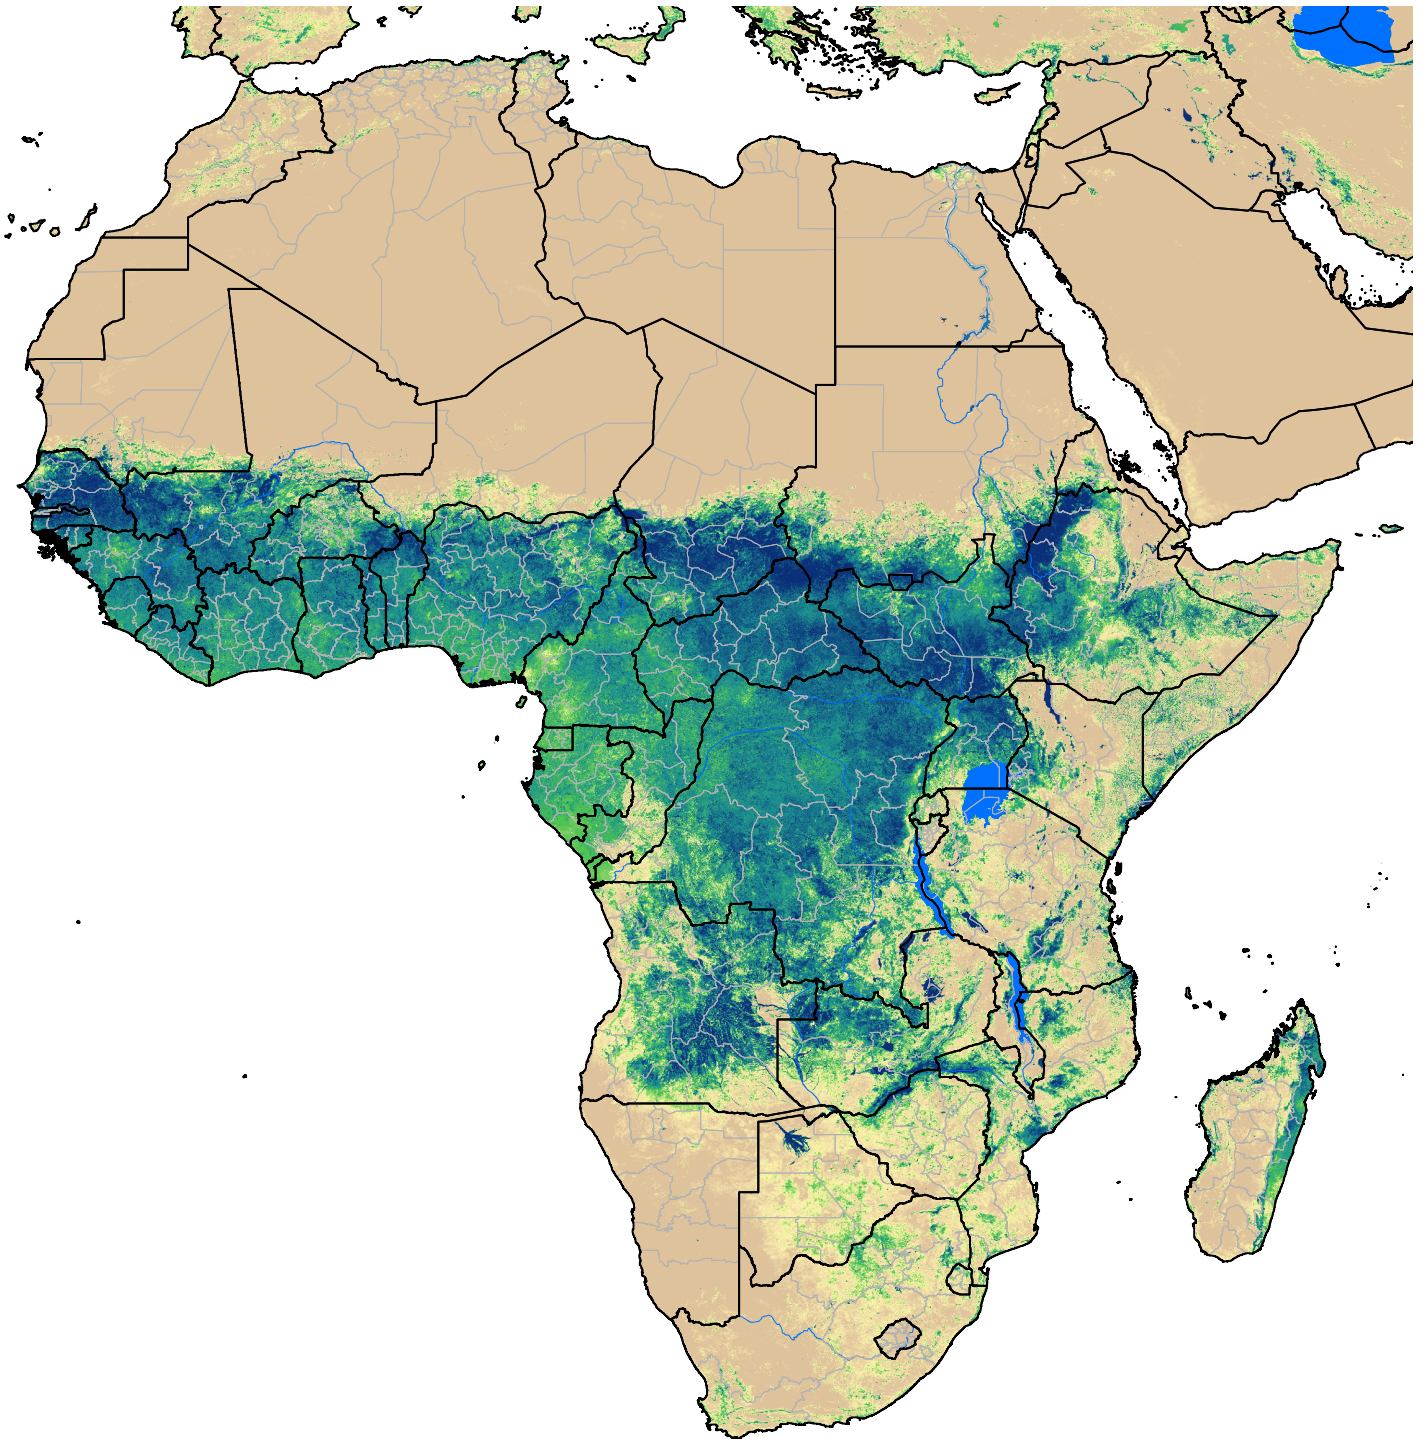

Africa SSEBop Actual ET

Sep Dekad 3, 2010

ETa (mm)