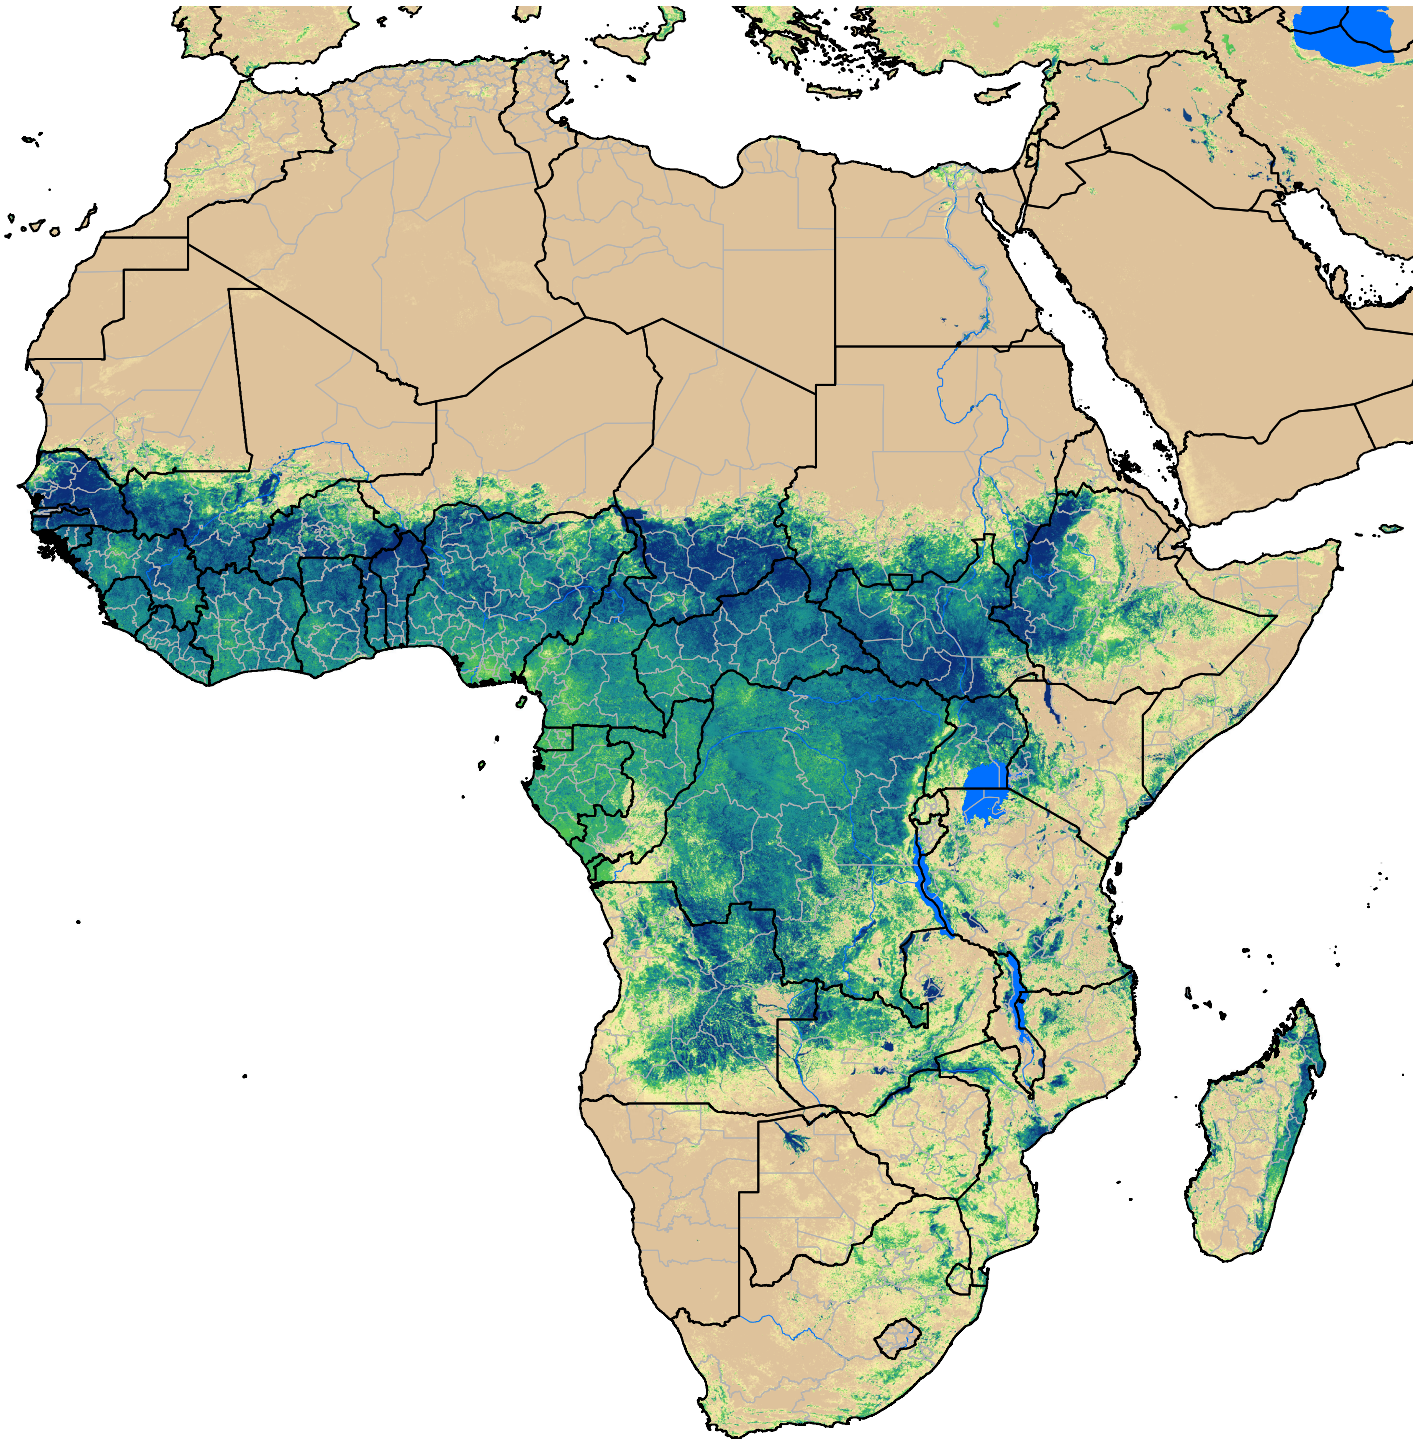

Africa SSEBop Actual ET

Oct Dekad 1, 2010

ETa (mm)