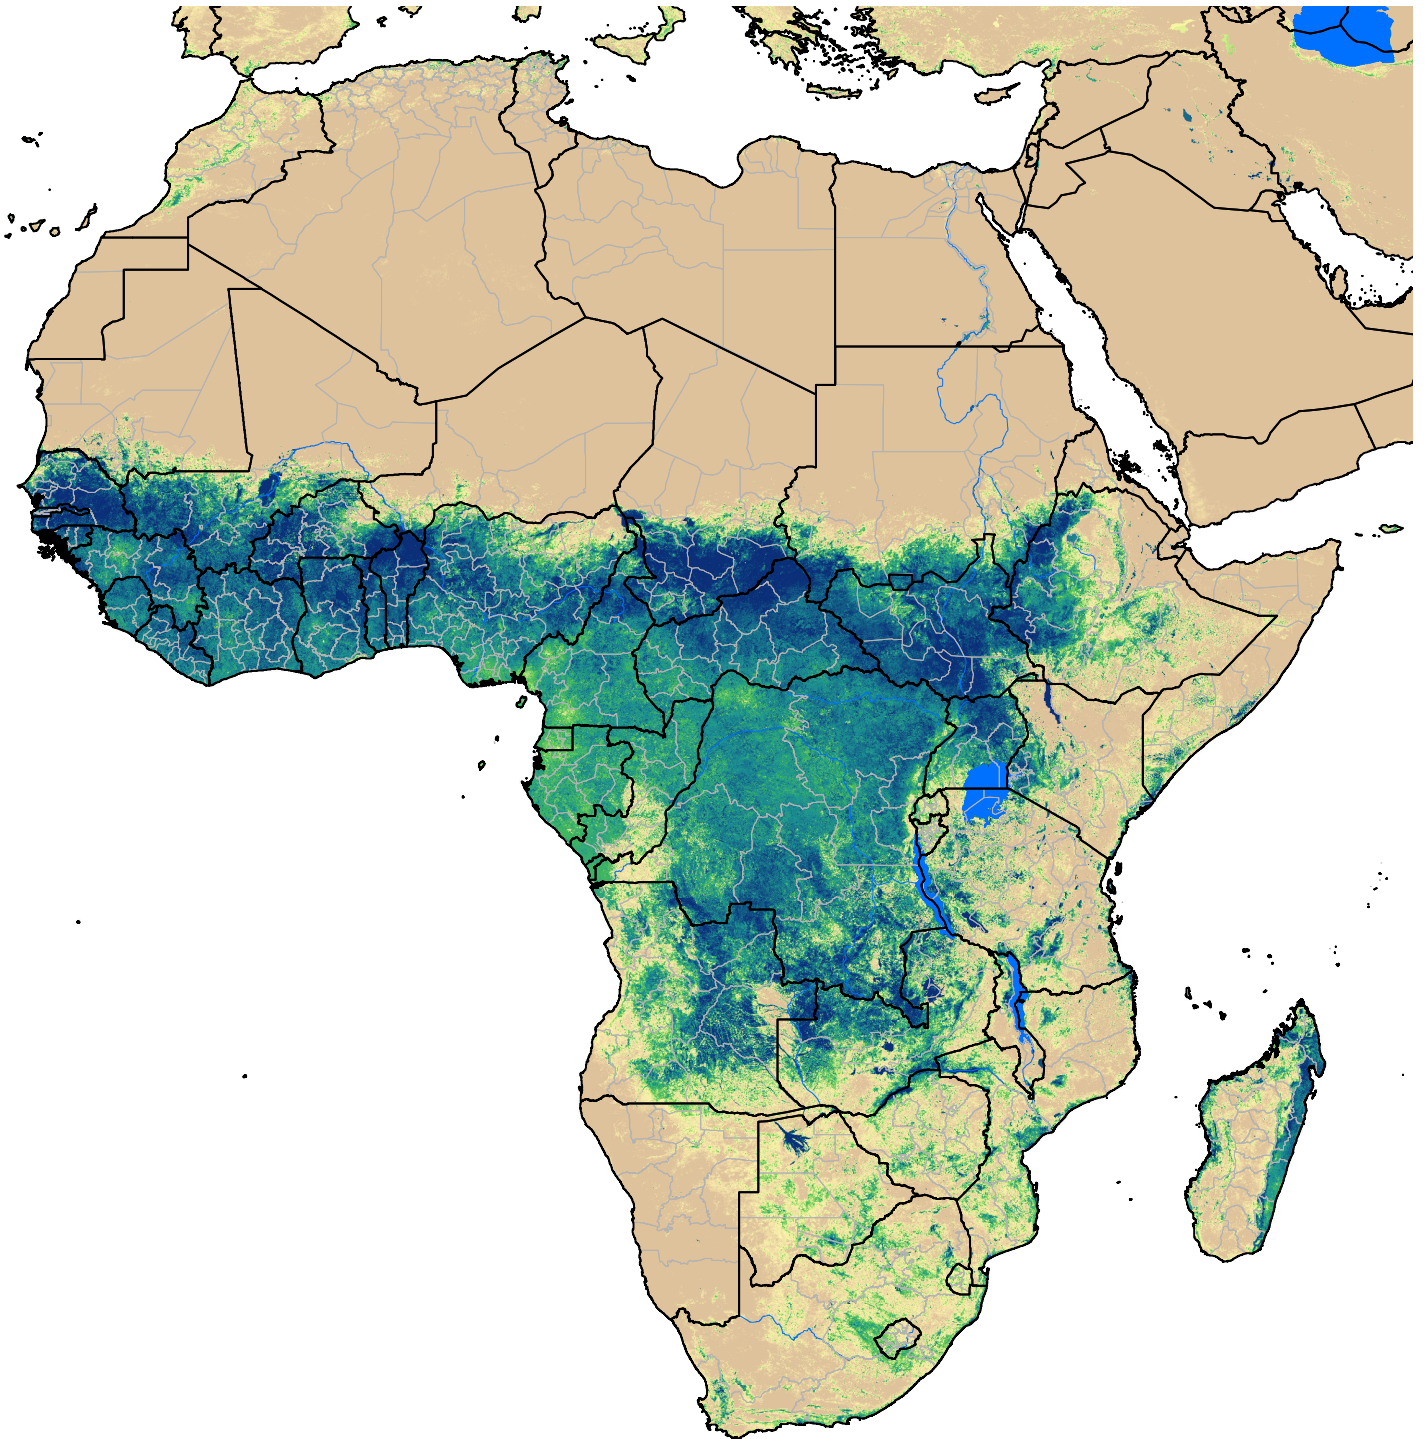

Africa SSEBop Actual ET

Oct Dekad 2, 2010

ETa (mm)