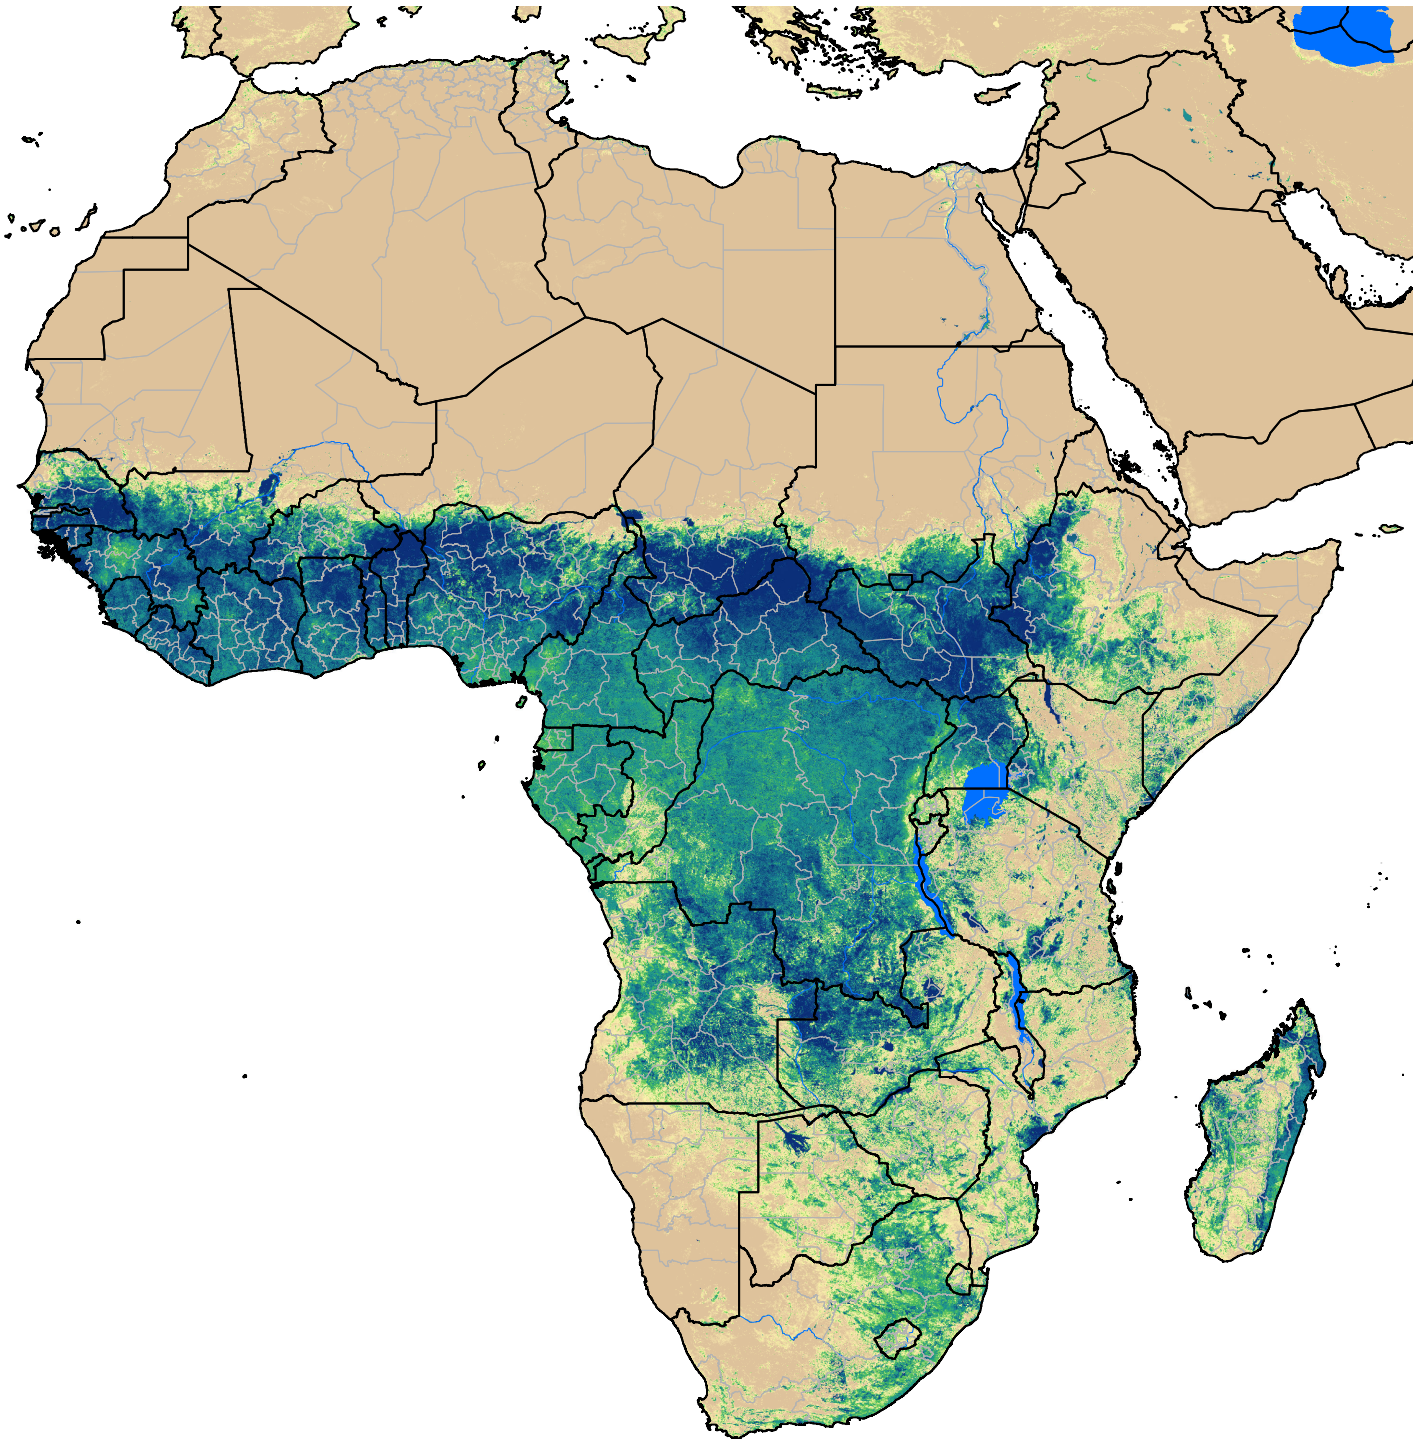

# Africa SSEBop Actual ET

Oct Dekad 3, 2010

ETa (mm)