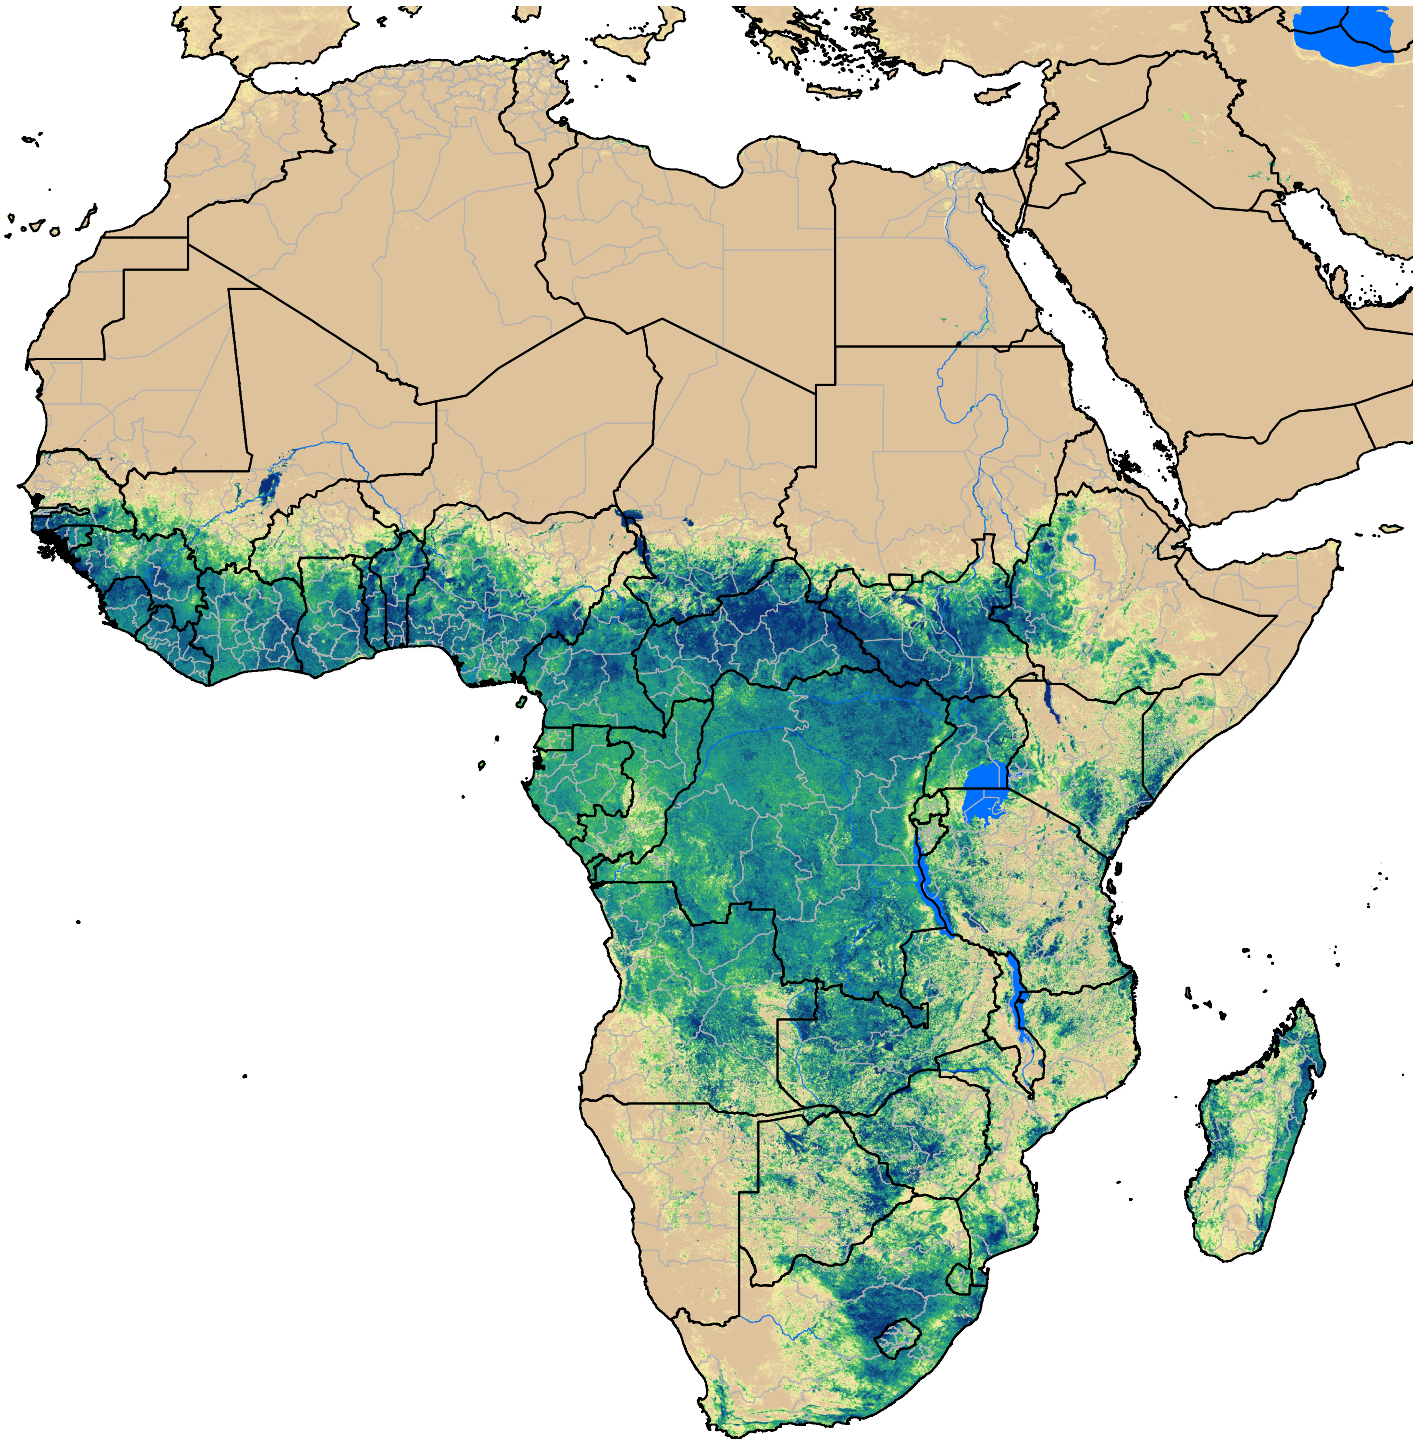

# Africa SSEBop Actual ET

Nov Dekad 2, 2010

ETa (mm)